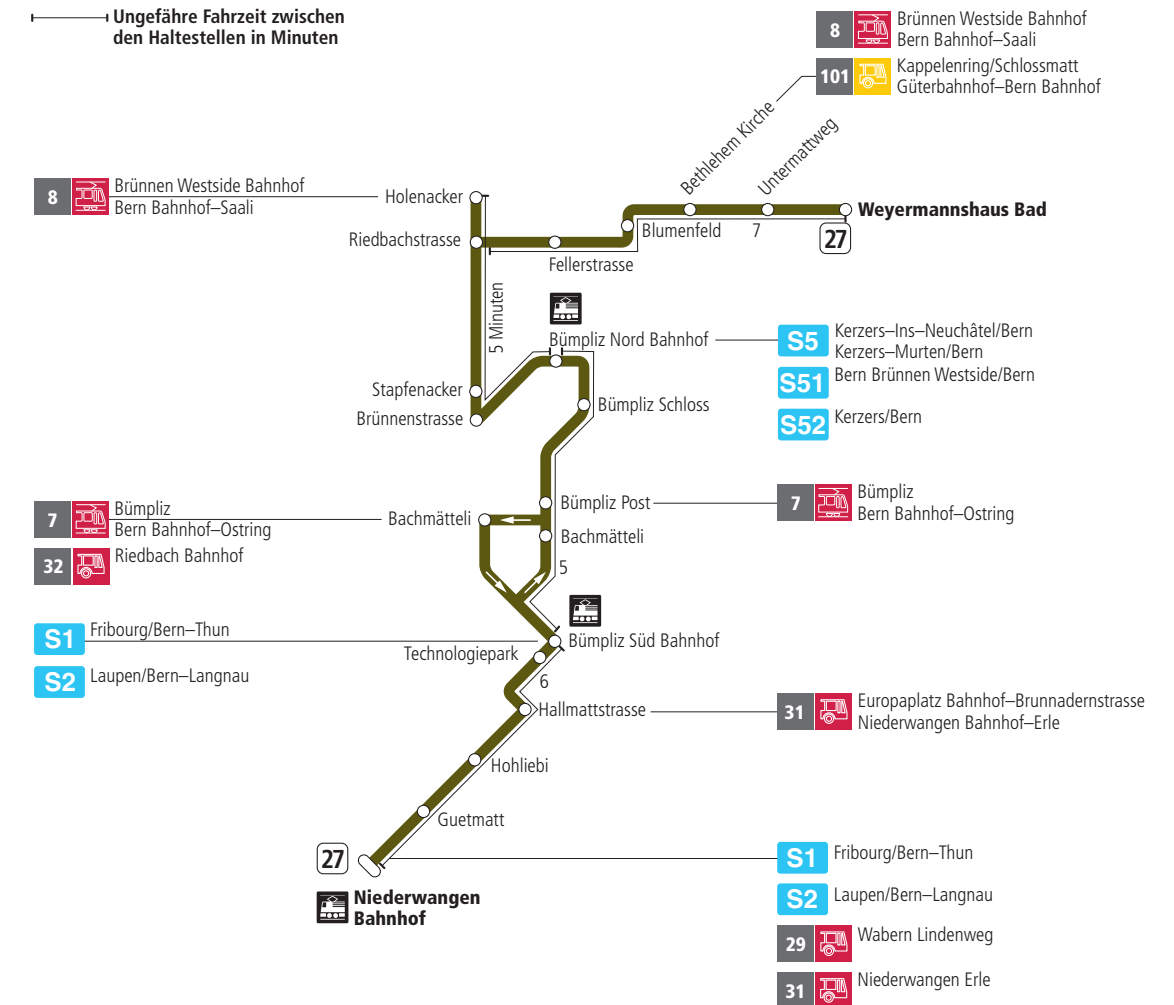

Linie 27

Niederwangen Bahnhof - Weyermannshaus Bad
Weyermannshaus Bad - Niederwangen Bahnhof

BERN MOBIL
ZUSAMMEN UNTERWEGS

Abfahrten ab Riedbachstrasse ►►► Niederwangen Bahnhof

Gültig bis 11. Dezember 2021

	Montag–Freitag	Samstag	Sonn- und Feiertag
5h			
6h	07 22 37 52		
7h	07 22 37 52	06 36	
8h	07 22 37 52	06 36	36
9h	07 22 37 52	07 37	06 36
10h	07 22 37 52	07 22 37 52	06 36
11h	07 22 37 52	07 22 37 52	06 36
12h	07 22 37 52	07 22 37 52	06 37
13h	07 22 37 52	07 22 37 52	07 37
14h	07 22 37 52	07 22 37 52	07 37
15h	07 22 37 51	07 22 37 52	07 37
16h	06 21 36 51	07 22 37 52	07 37
17h	06 21 36 51	07 37	07 37
18h	06 21 37 52	07 37	07 37
19h	07 22 37 52	07 37	07 37
20h	07 37	07 37	07 36
21h	07 37	07 37	06 36
22h	07	07	06
23h			
0h			

Alles Niederflerbusse (ohne Gewähr) &

Für Anschlüsse und Einhaltung der Abfahrtszeiten besteht keine Gewähr.

Feiertage:

1. und 2. Januar, Karfreitag, Ostermontag, Auffahrt, Pfingstmontag, 1. August, 25. und 26. Dezember.

Aktuelle Infos zur Haltestelle und Verkehrsmeldungen

QR-Code scannen und Ihre nächsten Abfahrten in Echtzeit sehen

►► ÖV Plus-App: Fahrplan und Tickets schweizweit

🐦 twitter.com/bernmobil

Infos zur Mobilität in Stadt und Region Bern