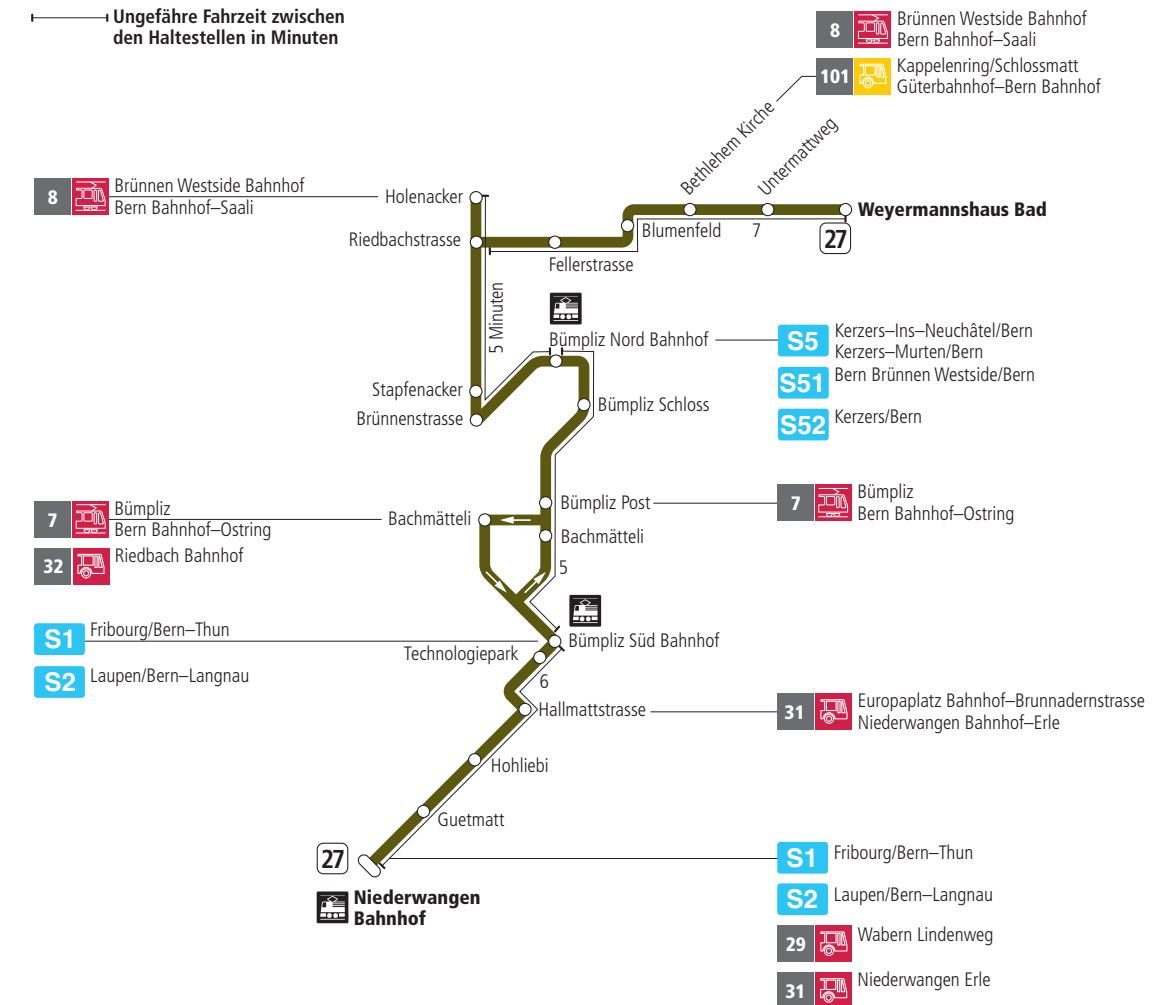

Linie 27

Niederwangen Bahnhof - Weyermannshaus Bad
Weyermannshaus Bad - Niederwangen Bahnhof

BERN MOBIL
ZUSAMMEN UNTERWEGS

Abfahrten ab Fellerstrasse ►►► Niederwangen Bahnhof

Gültig bis 11. Dezember 2021

	Montag–Freitag	Samstag	Sonn- und Feiertag
5h			
6h	06 21 36 51		
7h	06 21 36 51	05 35	
8h	06 21 36 51	05 35	35
9h	06 21 36 51	06 36	05 35
10h	06 21 36 51	06 21 36 51	05 35
11h	06 21 36 51	06 21 36 51	05 35
12h	06 21 36 51	06 21 36 51	05 36
13h	06 21 36 51	06 21 36 51	06 36
14h	06 21 36 51	06 21 36 51	06 36
15h	06 21 36 50	06 21 36 51	06 36
16h	05 20 35 50	06 21 36 51	06 36
17h	05 20 35 50	06 36	06 36
18h	05 20 36 51	06 36	06 36
19h	06 21 36 51	06 36	06 36
20h	06 36	06 36	06 35
21h	06 36	06 36	05 35
22h	06	06	05
23h			
0h			

Alles Niederflrbusse (ohne Gewähr) &

Für Anschlüsse und Einhaltung der Abfahrtszeiten besteht keine Gewähr.

Feiertage:

1. und 2. Januar, Karfreitag, Ostermontag, Auffahrt, Pfingstmontag, 1. August, 25. und 26. Dezember.

Aktuelle Infos zur Haltestelle und Verkehrsmeldungen

QR-Code scannen und Ihre nächsten Abfahrten in Echtzeit sehen

►► ÖV Plus-App: Fahrplan und Tickets schweizweit

🐦 twitter.com/bernmobil

Infos zur Mobilität in Stadt und Region Bern