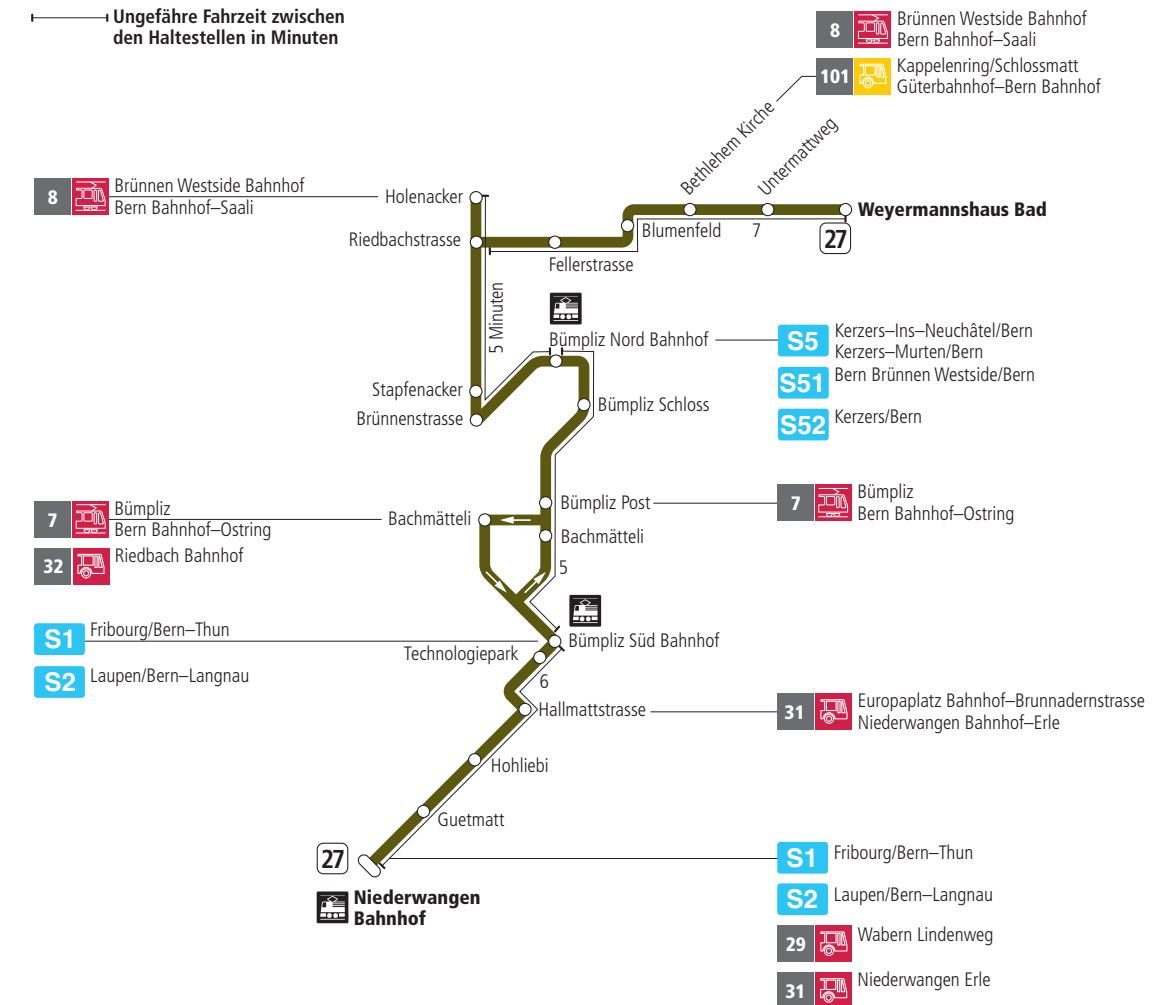

Linie 27

Niederwangen Bahnhof - Weyermannshaus Bad
Weyermannshaus Bad - Niederwangen Bahnhof

BERN MOBIL
ZUSAMMEN UNTERWEGS

Abfahrten ab Stapfenacker ►►► Niederwangen Bahnhof

Gültig bis 11. Dezember 2021

	Montag–Freitag	Samstag	Sonn- und Feiertag
5h			
6h	11 26 41 56		
7h	11 26 41 56	09 39	
8h	11 26 41 56	09 39	39
9h	11 26 41 56	10 40	09 39
10h	11 26 41 56	11 26 41 56	09 39
11h	11 26 41 56	11 26 41 56	09 39
12h	11 26 41 56	11 26 41 56	09 40
13h	11 26 41 56	11 26 41 56	10 40
14h	11 26 41 56	11 26 41 56	10 40
15h	11 26 41 55	11 26 41 56	10 40
16h	10 25 40 55	11 26 41 56	10 40
17h	10 25 40 55	11 41	10 40
18h	10 25 41 56	10 40	10 40
19h	11 26 41 55	10 40	10 40
20h	10 40	10 40	10 39
21h	10 40	10 40	09 39
22h	10	10	09
23h			
0h			

Alles Niederflrbusse (ohne Gewähr) &

Für Anschlüsse und Einhaltung der Abfahrtszeiten besteht keine Gewähr.

Feiertage:

1. und 2. Januar, Karfreitag, Ostermontag, Auffahrt, Pfingstmontag, 1. August, 25. und 26. Dezember.

Aktuelle Infos zur Haltestelle und Verkehrsmeldungen

QR-Code scannen und Ihre nächsten Abfahrten in Echtzeit sehen

►► ÖV Plus-App: Fahrplan und Tickets schweizweit

🐦 twitter.com/bernmobil

Infos zur Mobilität in Stadt und Region Bern