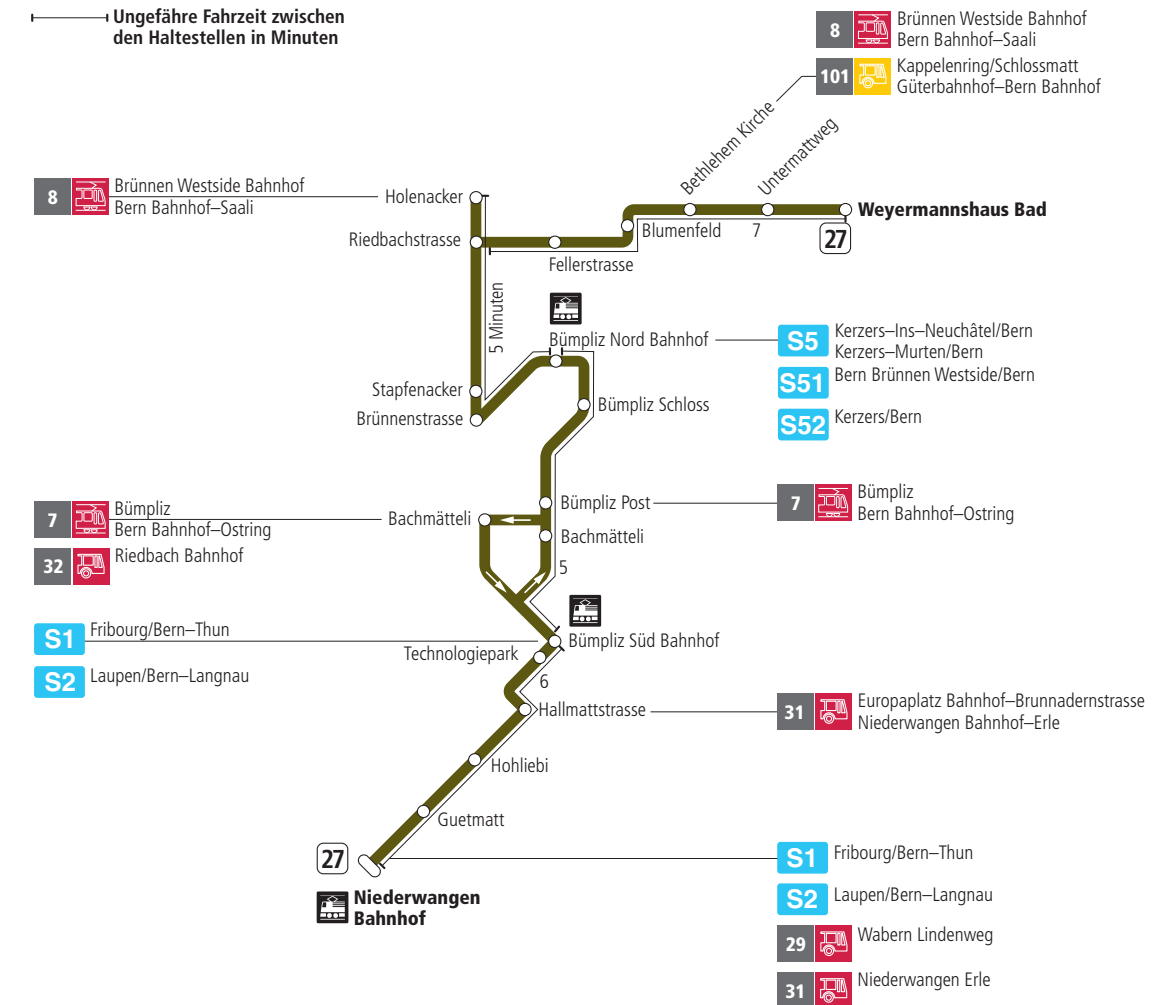

Linie 27

Niederwangen Bahnhof - Weyermannshaus Bad
Weyermannshaus Bad - Niederwangen Bahnhof

BERN MOBIL
ZUSAMMEN UNTERWEGS

Abfahrten ab Brünenstrasse ►►► Niederwangen Bahnhof

Gültig bis 11. Dezember 2021

	Montag–Freitag	Samstag	Sonn- und Feiertag
5h			
6h	11 26 41 56		
7h	11 26 41 56	10 40	
8h	11 26 41 56	10 40	40
9h	11 26 41 56	11 41	10 40
10h	11 26 41 56	11 26 41 56	10 40
11h	11 26 41 56	11 26 41 56	10 40
12h	11 26 41 56	11 26 41 56	10 41
13h	11 27 42 57	11 27 42 57	11 41
14h	12 27 42 57	12 27 42 57	11 41
15h	12 27 42 56	12 27 42 57	11 41
16h	11 26 41 56	12 27 42 57	11 41
17h	11 26 41 56	12 42	11 41
18h	11 26 41 56	11 41	11 41
19h	11 26 41 55	11 40	10 40
20h	10 40	10 40	10 40
21h	10 40	10 40	10 40
22h	10	10	10
23h			
0h			

Alles Niederflrbusse (ohne Gewähr) &

Für Anschlüsse und Einhaltung der Abfahrtszeiten besteht keine Gewähr.

Feiertage:

1. und 2. Januar, Karfreitag, Ostermontag, Auffahrt, Pfingstmontag, 1. August, 25. und 26. Dezember.

Aktuelle Infos zur Haltestelle und Verkehrsmeldungen

QR-Code scannen und Ihre nächsten Abfahrten in Echtzeit sehen

►► ÖV Plus-App: Fahrplan und Tickets schweizweit

🐦 twitter.com/bernmobil

Infos zur Mobilität in Stadt und Region Bern