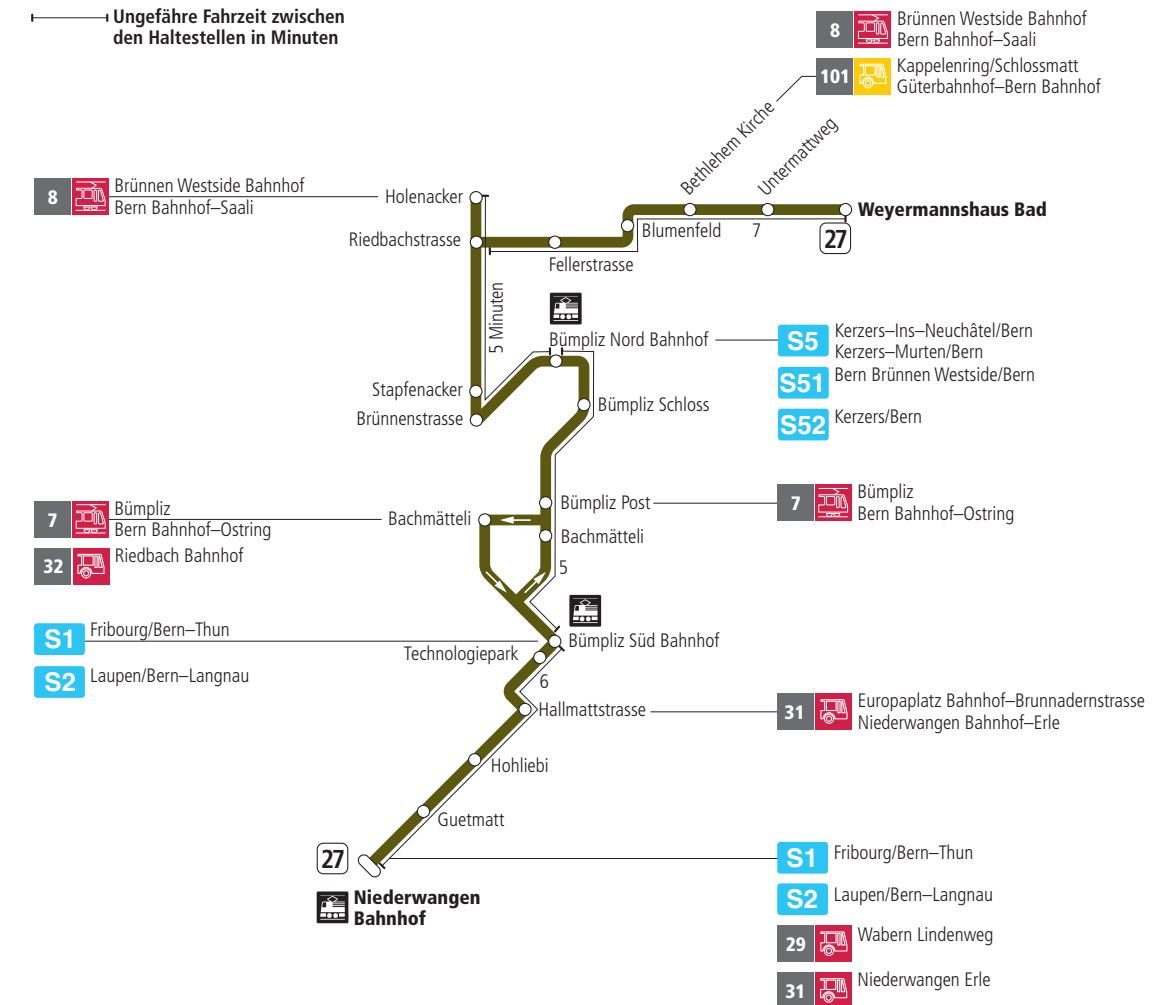

Linie 27

Niederwangen Bahnhof - Weyermannshaus Bad
Weyermannshaus Bad - Niederwangen Bahnhof

Abfahrten ab Untermattweg ►►► Niederwangen Bahnhof

Gültig bis 11. Dezember 2021

	Montag–Freitag	Samstag	Sonn- und Feiertag
5h			
6h	03 18 33 48		
7h	03 18 33 48	02 32	
8h	03 18 33 48	02 32	32
9h	03 18 33 48	02 32	02 32
10h	03 18 33 48	03 18 33 48	02 33
11h	03 18 33 48	03 18 33 48	03 33
12h	03 18 33 48	03 18 33 48	03 33
13h	03 18 33 48	03 18 33 48	03 33
14h	03 18 33 48	03 18 33 48	03 33
15h	03 18 33 47	03 18 33 48	03 33
16h	02 17 32 47	03 18 33 48	03 33
17h	02 17 32 47	03 33	03 33
18h	02 17 33 48	02 32	03 33
19h	03 18 33 47	02 32	02 32
20h	02 32	02 32	02 32
21h	02 32	02 32	02 32
22h	02	02	02
23h			
0h			

Alles Niederflrbusse (ohne Gewähr) &

Für Anschlüsse und Einhaltung der Abfahrtszeiten besteht keine Gewähr.

Feiertage:

1. und 2. Januar, Karfreitag, Ostermontag, Auffahrt, Pfingstmontag, 1. August, 25. und 26. Dezember.

Aktuelle Infos zur Haltestelle und Verkehrsmeldungen

QR-Code scannen und Ihre nächsten Abfahrten in Echtzeit sehen

►► ÖV Plus-App: Fahrplan und Tickets schweizweit

🐦 twitter.com/bernmobil

Infos zur Mobilität in Stadt und Region Bern