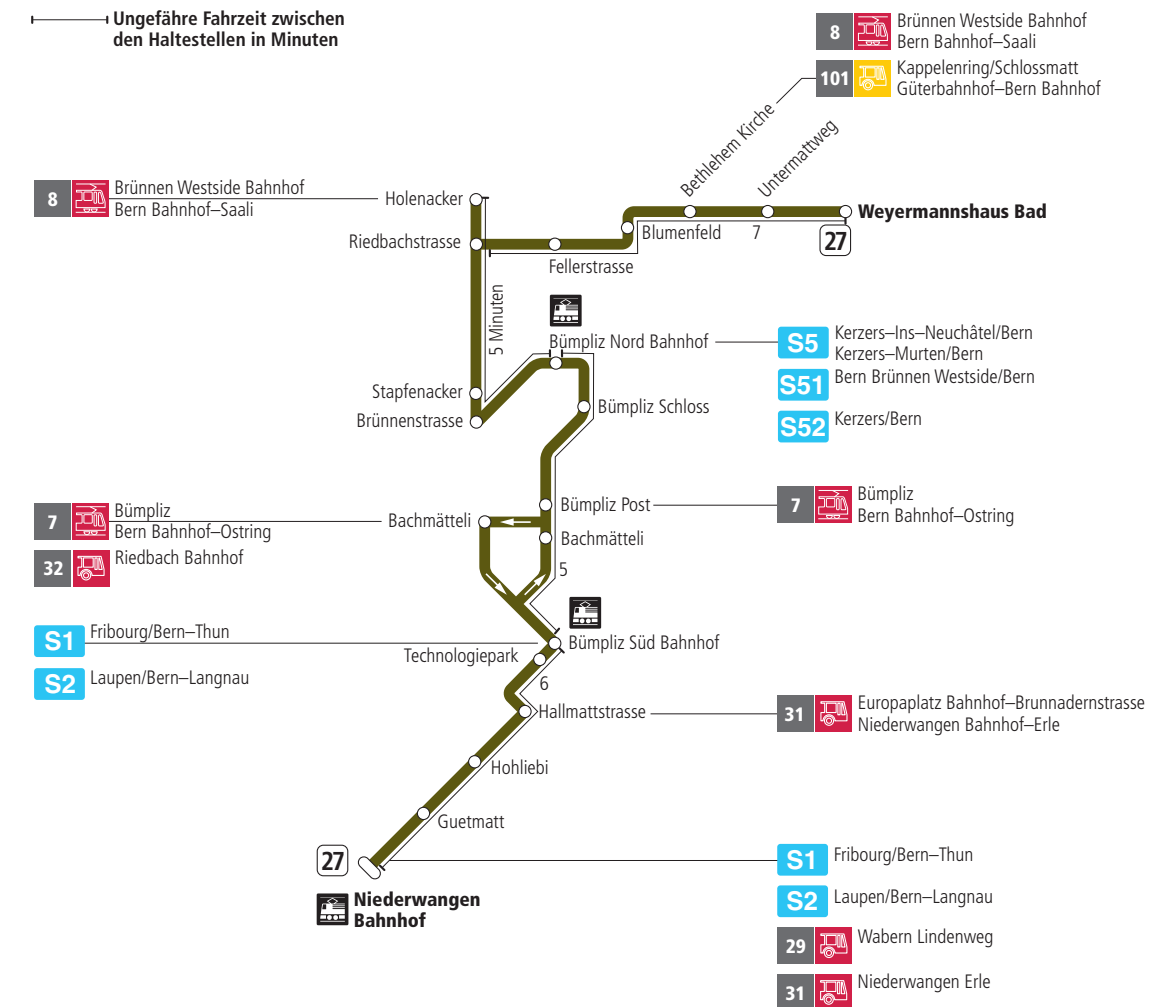

Linie 27

Niederwangen Bahnhof - Weyermannshaus Bad
Weyermannshaus Bad - Niederwangen Bahnhof

BERNMOBIL
ZUSAMMEN UNTERWEGS

Abfahrten ab Bümpliz Schloss ►►► Niederwangen Bahnhof

Gültig bis 11. Dezember 2021

Alles Niederflerbusse (ohne Gewähr) &

Für Anschlüsse und Einhaltung der Abfahrtszeiten besteht keine Gewähr.

Feiertage:

1. und 2. Januar, Karfreitag, Ostermontag, Auffahrt, Pfingstmontag, 1. August, 25. und 26. Dezember.

Aktuelle Infos zur Haltestelle und Verkehrsmeldungen

QR-Code scannen und Ihre nächsten Abfahrten in Echtzeit sehen

ÖV Plus-App: Fahrplan und Tickets schweizweit

twitter.com/bernmobil

Infos zur Mobilität in Stadt und Region Bern