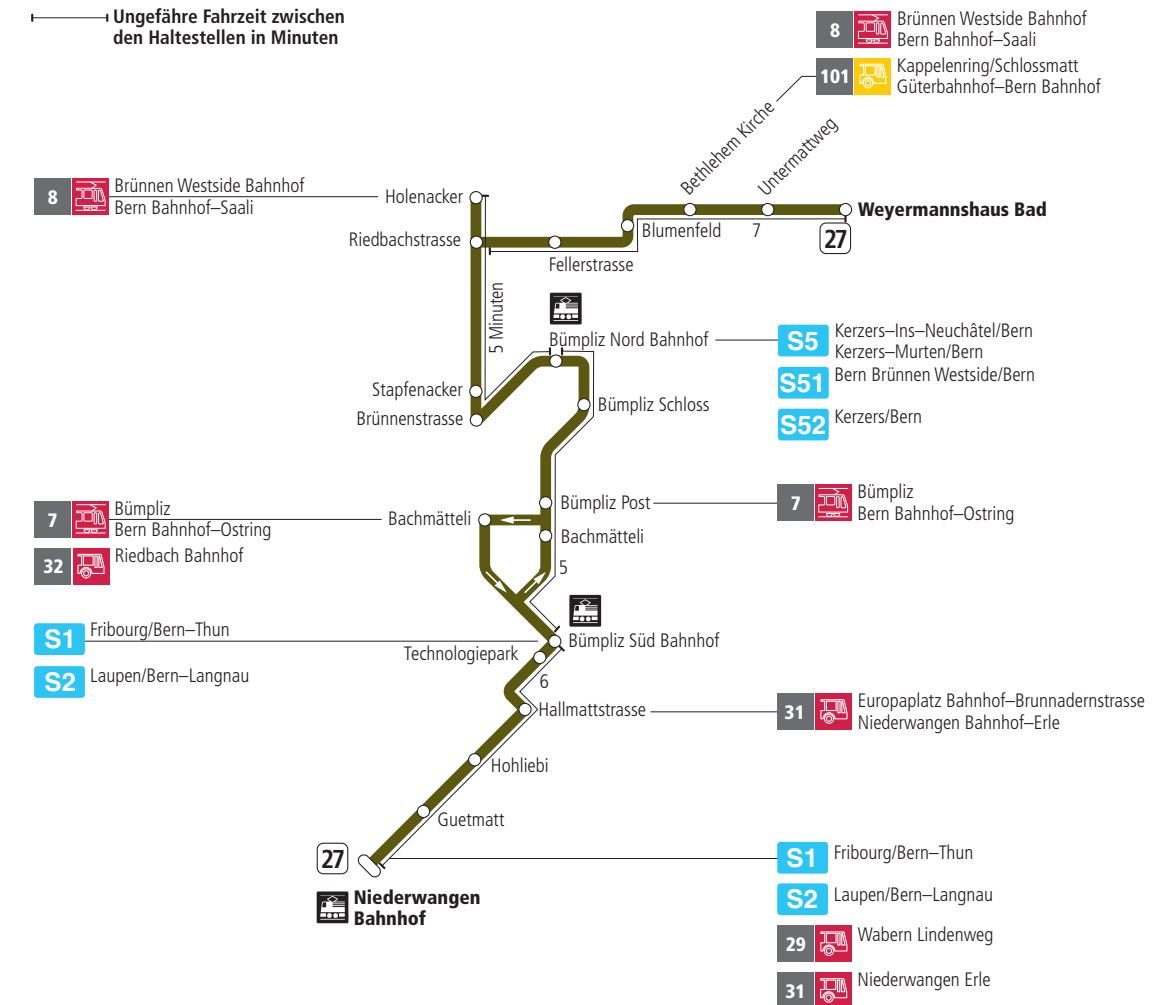

Linie 27

Niederwangen Bahnhof - Weyermannshaus Bad
Weyermannshaus Bad - Niederwangen Bahnhof

Abfahrten ab Bümpliz Nord Bahnhof ►►► Niederwangen Bahnhof

Gültig bis 11. Dezember 2021

	Montag–Freitag	Samstag	Sonn- und Feiertag
5h			
6h	13 28 43 58		
7h	13 28 43 58	11 41	
8h	13 28 43 58	11 41	41
9h	13 28 43 58	12 42	11 41
10h	13 28 43 58	13 28 43 58	11 41
11h	13 28 43 58	13 28 43 58	11 41
12h	13 28 43 58	13 28 43 58	11 42
13h	13 28 43 58	13 28 43 58	12 42
14h	13 28 43 58	13 28 43 58	12 42
15h	13 28 43 58	13 28 43 58	12 42
16h	13 28 43 58	13 28 43 58	12 42
17h	13 28 43 58	13 43	12 42
18h	13 28 43 58	12 42	12 42
19h	13 28 43 57	12 42	12 42
20h	12 42	12 42	12 41
21h	12 42	12 42	11 41
22h	12	12	11
23h			
0h			

Alles Niederflerbusse (ohne Gewähr) &

Für Anschlüsse und Einhaltung der Abfahrtszeiten besteht keine Gewähr.

Feiertage:

1. und 2. Januar, Karfreitag, Ostermontag, Auffahrt, Pfingstmontag, 1. August, 25. und 26. Dezember.

Aktuelle Infos zur Haltestelle und Verkehrsmeldungen

QR-Code scannen und Ihre nächsten Abfahrten in Echtzeit sehen

ÖV Plus-App: Fahrplan und Tickets schweizweit

twitter.com/bernmobil

Infos zur Mobilität in Stadt und Region Bern