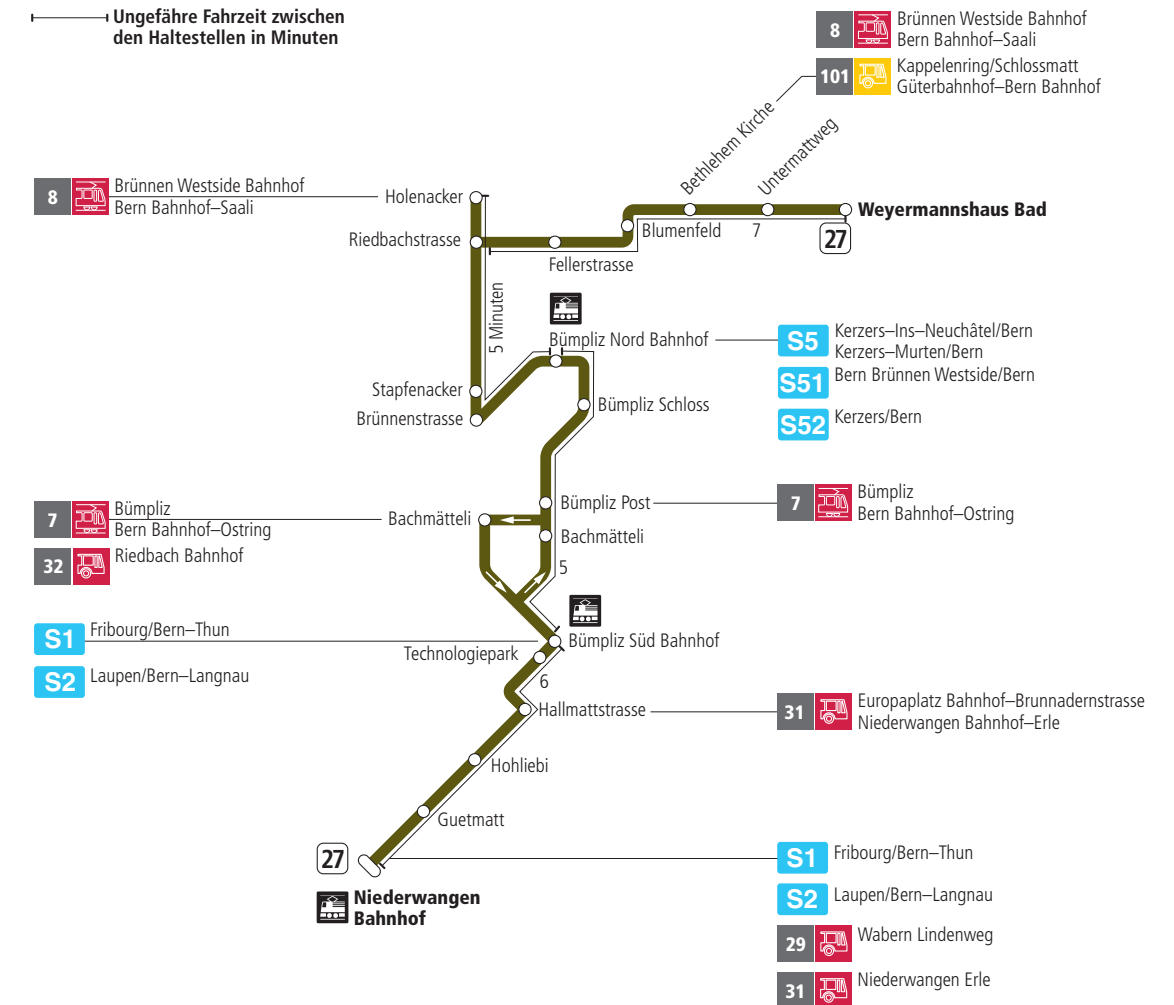

Linie 27

Niederwangen Bahnhof - Weyermannshaus Bad
Weyermannshaus Bad - Niederwangen Bahnhof

BERN MOBIL
ZUSAMMEN UNTERWEGS

Abfahrten ab Technologiepark ►►► Niederwangen Bahnhof

Gültig bis 11. Dezember 2021

	Montag–Freitag	Samstag	Sonn- und Feiertag
5h			
6h	19 34 50		
7h	05 20 35 50	17 47	
8h	05 20 35 49	17 47	47
9h	04 19 34 49	19 49	17 47
10h	04 19 34 49	19 34 49	17 47
11h	04 19 34 49	04 19 34 49	17 47
12h	04 19 34 49	04 19 34 49	17 48
13h	04 19 35 50	04 19 35 50	18 48
14h	05 20 35 50	05 20 35 50	18 48
15h	05 20 35 50	05 20 35 50	18 48
16h	05 20 35 50	05 20 35 50	18 48
17h	05 20 35 50	05 20 50	18 48
18h	05 20 35 49	19 49	18 48
19h	04 19 34 49	19 48	18 48
20h	03 18 48	18 48	18 47
21h	18 48	18 48	17 47
22h	18	18	17
23h			
0h			

Alles Niederflrbusse (ohne Gewähr) &

Für Anschlüsse und Einhaltung der Abfahrtszeiten besteht keine Gewähr.

Feiertage:

1. und 2. Januar, Karfreitag, Ostermontag, Auffahrt, Pfingstmontag, 1. August, 25. und 26. Dezember.

Aktuelle Infos zur Haltestelle und Verkehrsmeldungen

QR-Code scannen und Ihre nächsten Abfahrten in Echtzeit sehen

►► ÖV Plus-App: Fahrplan und Tickets schweizweit

twitter.com/bernmobil

Infos zur Mobilität in Stadt und Region Bern