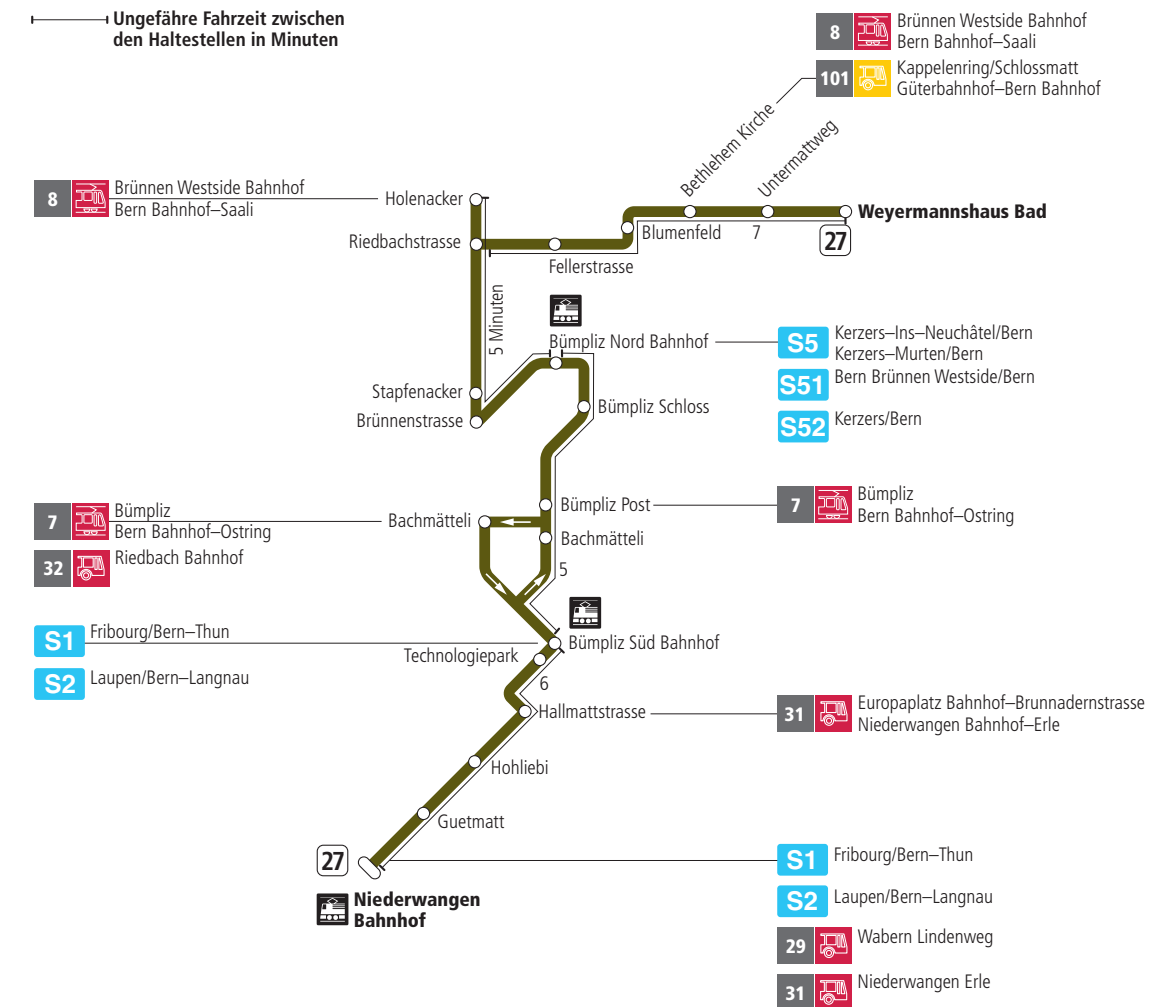

Linie 27

Niederwangen Bahnhof - Weyermannshaus Bad
Weyermannshaus Bad - Niederwangen Bahnhof

BERNMOBIL
ZUSAMMEN UNTERWEGS

Abfahrten ab Hallmattstrasse ►►► Niederwangen Bahnhof

Gültig bis 11. Dezember 2021

	Montag–Freitag	Samstag	Sonn- und Feiertag
5h			
6h	21 36 51		
7h	06 21 36 51	18 48	
8h	06 21 36 51	18 48	48
9h	06 21 36 51	20 50	18 48
10h	06 21 36 51	21 36 51	18 48
11h	06 21 36 51	06 21 36 51	18 48
12h	06 21 36 51	06 21 36 51	18 49
13h	06 21 37 52	06 21 37 52	19 49
14h	07 22 37 52	07 22 37 52	19 49
15h	07 22 37 52	07 22 37 52	19 49
16h	06 21 36 51	07 22 37 52	19 49
17h	06 21 36 51	07 22 52	19 49
18h	06 21 36 51	20 50	19 49
19h	06 21 36 51	20 49	19 49
20h	04 19 49	19 49	19 48
21h	19 49	19 49	18 48
22h	19	19	18
23h			
0h			

Alles Niederflrbusse (ohne Gewähr) &

Für Anschlüsse und Einhaltung der Abfahrtszeiten besteht keine Gewähr.

Feiertage:

1. und 2. Januar, Karfreitag, Ostermontag, Auffahrt, Pfingstmontag, 1. August, 25. und 26. Dezember.

Aktuelle Infos zur Haltestelle und Verkehrsmeldungen

QR-Code scannen und Ihre nächsten Abfahrten in Echtzeit sehen

►► ÖV Plus-App: Fahrplan und Tickets schweizweit

🐦 twitter.com/bernmobil

Infos zur Mobilität in Stadt und Region Bern