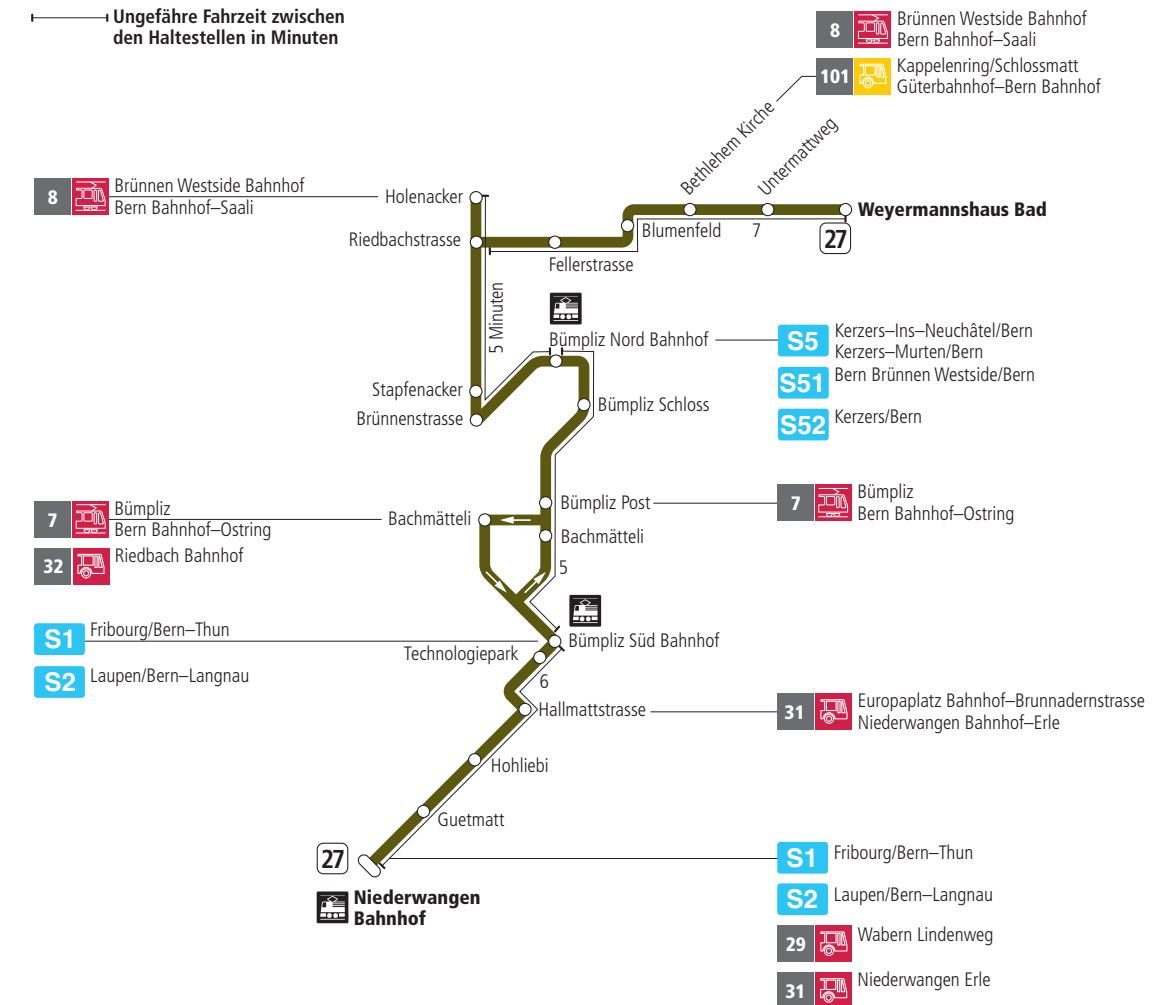

Linie 27

Niederwangen Bahnhof - Weyermannshaus Bad
Weyermannshaus Bad - Niederwangen Bahnhof

BERN MOBIL
ZUSAMMEN UNTERWEGS

Abfahrten ab Guetmatt ►►► Niederwangen Bahnhof

Gültig bis 11. Dezember 2021

	Montag–Freitag	Samstag	Sonn- und Feiertag
5h			
6h	22 37 53		
7h	08 23 38 53	19 49	
8h	08 23 38 52	19 49	49
9h	07 22 37 52	22 52	19 49
10h	07 22 37 52	22 37 52	19 50
11h	07 22 37 52	07 22 37 52	20 50
12h	07 22 37 52	07 22 37 52	20 51
13h	07 22 38 53	07 22 38 53	21 51
14h	08 23 38 53	08 23 38 53	21 51
15h	08 23 38 53	08 23 38 53	21 51
16h	08 23 38 53	08 23 38 53	21 51
17h	08 23 38 53	08 23 53	21 51
18h	08 23 38 52	22 52	21 51
19h	07 22 37 52	22 51	21 51
20h	06 21 51	21 51	21 49
21h	21 51	21 51	19 49
22h	21	21	19
23h			
0h			

Alles Niederflrbusse (ohne Gewähr) &

Für Anschlüsse und Einhaltung der Abfahrtszeiten besteht keine Gewähr.

Feiertage:

1. und 2. Januar, Karfreitag, Ostermontag, Auffahrt, Pfingstmontag, 1. August, 25. und 26. Dezember.

Aktuelle Infos zur Haltestelle und Verkehrsmeldungen

QR-Code scannen und Ihre nächsten Abfahrten in Echtzeit sehen

►► ÖV Plus-App: Fahrplan und Tickets schweizweit

🐦 twitter.com/bernmobil

Infos zur Mobilität in Stadt und Region Bern