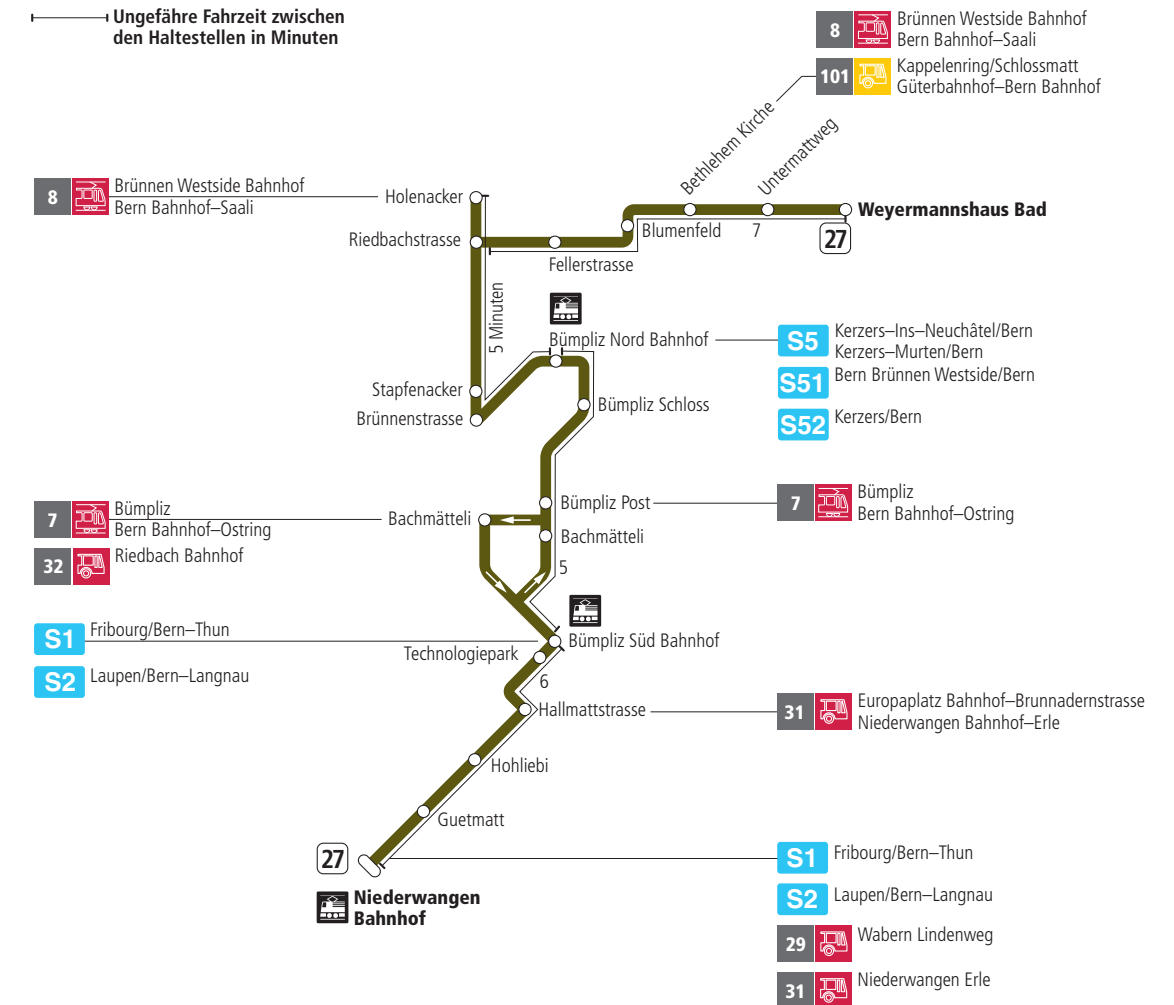

Linie 27

Niederwangen Bahnhof - Weyermannshaus Bad
Weyermannshaus Bad - Niederwangen Bahnhof

BERN MOBIL
ZUSAMMEN UNTERWEGS

Abfahrten ab Bethlehem Kirche ▶▶▶ Niederwangen Bahnhof

Gültig bis 11. Dezember 2021

	Montag–Freitag	Samstag	Sonn- und Feiertag
5h			
6h	04 19 34 49		
7h	04 19 34 49	04 34	
8h	04 19 34 49	04 34	34
9h	04 19 34 49	04 34	04 34
10h	04 19 34 49	04 19 34 49	04 34
11h	04 19 34 49	04 19 34 49	04 34
12h	04 19 34 49	04 19 34 49	04 34
13h	04 19 34 49	04 19 34 49	04 34
14h	04 19 34 49	04 19 34 49	04 34
15h	04 19 34 48	04 19 34 49	04 34
16h	03 18 33 48	04 19 34 49	04 34
17h	03 18 33 48	04 34	04 34
18h	03 18 34 49	04 34	04 34
19h	04 19 34 49	04 34	04 34
20h	04 34	04 34	04 34
21h	04 34	04 34	04 34
22h	04	04	04
23h			
0h			

Alles Niederflrbusse (ohne Gewähr) &

Für Anschlüsse und Einhaltung der Abfahrtszeiten besteht keine Gewähr.

Feiertage:

1. und 2. Januar, Karfreitag, Ostermontag, Auffahrt, Pfingstmontag, 1. August, 25. und 26. Dezember.

Aktuelle Infos zur Haltestelle und Verkehrsmeldungen

QR-Code scannen und Ihre nächsten Abfahrten in Echtzeit sehen

» ÖV Plus-App: Fahrplan und Tickets schweizweit

» twitter.com/bernmobil

Infos zur Mobilität in Stadt und Region Bern