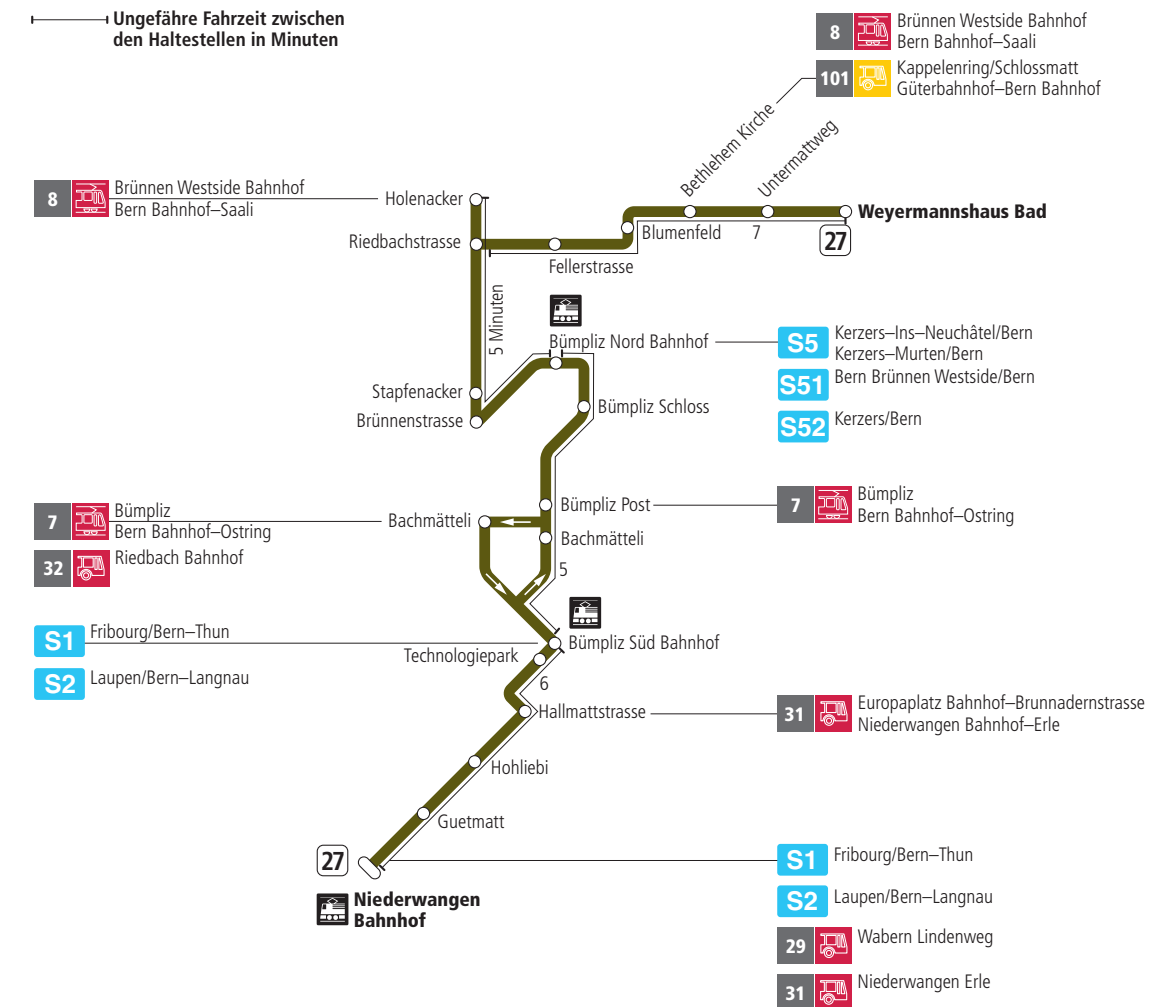

Linie 27

Niederwangen Bahnhof - Weyermannshaus Bad
Weyermannshaus Bad - Niederwangen Bahnhof

BERNMOBIL
ZUSAMMEN UNTERWEGS

Abfahrten ab Hohliebi ►►► Niederwangen Bahnhof

Gültig bis 11. Dezember 2021

	Montag–Freitag	Samstag	Sonn- und Feiertag
5h			
6h	22 37 52		
7h	07 22 37 52	19 49	
8h	07 22 37 52	19 49	49
9h	07 22 37 52	21 51	19 49
10h	07 22 37 52	22 37 52	19 49
11h	07 22 37 52	07 22 37 52	19 49
12h	07 22 37 52	07 22 37 52	19 50
13h	07 22 37 52	07 22 37 52	20 50
14h	07 22 37 52	07 22 37 52	20 50
15h	07 22 37 52	07 22 37 52	20 50
16h	07 22 37 52	07 22 37 52	20 50
17h	07 22 37 52	07 22 52	20 50
18h	07 22 37 52	21 51	20 50
19h	07 22 37 52	21 50	20 50
20h	05 20 50	20 50	20 49
21h	20 50	20 50	19 49
22h	20	20	19
23h			
0h			

Alles Niederflrbusse (ohne Gewähr) &

Für Anschlüsse und Einhaltung der Abfahrtszeiten besteht keine Gewähr.

Feiertage:

1. und 2. Januar, Karfreitag, Ostermontag, Auffahrt, Pfingstmontag, 1. August, 25. und 26. Dezember.

Aktuelle Infos zur Haltestelle und Verkehrsmeldungen

QR-Code scannen und Ihre nächsten Abfahrten in Echtzeit sehen

►► ÖV Plus-App: Fahrplan und Tickets schweizweit

🐦 twitter.com/bernmobil

Infos zur Mobilität in Stadt und Region Bern

Kundendienst-Hotline: 031 321 88 44

kundendienst@bernmobil.ch

bernmobil.ch

Persönliche Beratung und Verkauf:

BERNMOBIL Info & Tickets, Bubenbergrplatz 5, Bern