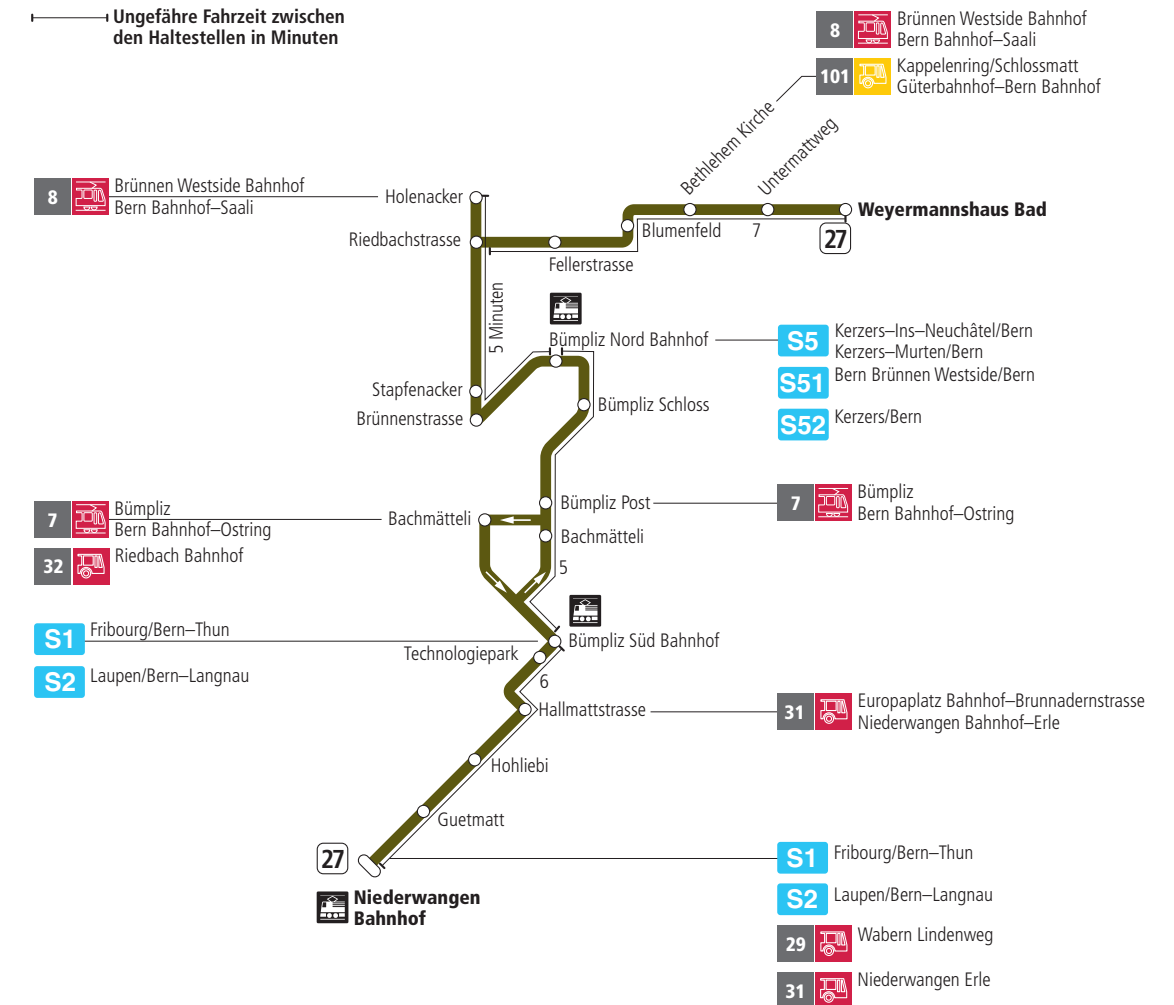

Linie 27

Niederwangen Bahnhof - Weyermannshaus Bad
Weyermannshaus Bad - Niederwangen Bahnhof

Abfahrten ab Weyermannshaus Bad ►►► Niederwangen Bahnhof

Gültig bis 11. Dezember 2021

	Montag–Freitag	Samstag	Sonn- und Feiertag
5h			
6h	02 17 32 47		
7h	02 17 32 47	02 32	
8h	02 17 32 47	02 32	32
9h	02 17 32 47	02 32	02 32
10h	02 17 32 47	02 17 32 47	02 32
11h	02 17 32 47	02 17 32 47	02 32
12h	02 17 32 47	02 17 32 47	02 32
13h	02 17 32 47	02 17 32 47	02 32
14h	02 17 32 47	02 17 32 47	02 32
15h	02 17 32 46	02 17 32 47	02 32
16h	01 16 31 46	02 17 32 47	02 32
17h	01 16 31 46	02 32	02 32
18h	01 16 32 47	02 32	02 32
19h	02 17 32 47	02 32	02 32
20h	02 32	02 32	02 32
21h	02 32	02 32	02 32
22h	02	02	02
23h			
0h			

Alles Niederflerbusse (ohne Gewähr) &

Für Anschlüsse und Einhaltung der Abfahrtszeiten besteht keine Gewähr.

Feiertage:

1. und 2. Januar, Karfreitag, Ostermontag, Auffahrt, Pfingstmontag, 1. August, 25. und 26. Dezember.

Aktuelle Infos zur Haltestelle und Verkehrsmeldungen

QR-Code scannen und Ihre nächsten Abfahrten in Echtzeit sehen

►► ÖV Plus-App: Fahrplan und Tickets schweizweit

twitter.com/bernmobil

Infos zur Mobilität in Stadt und Region Bern