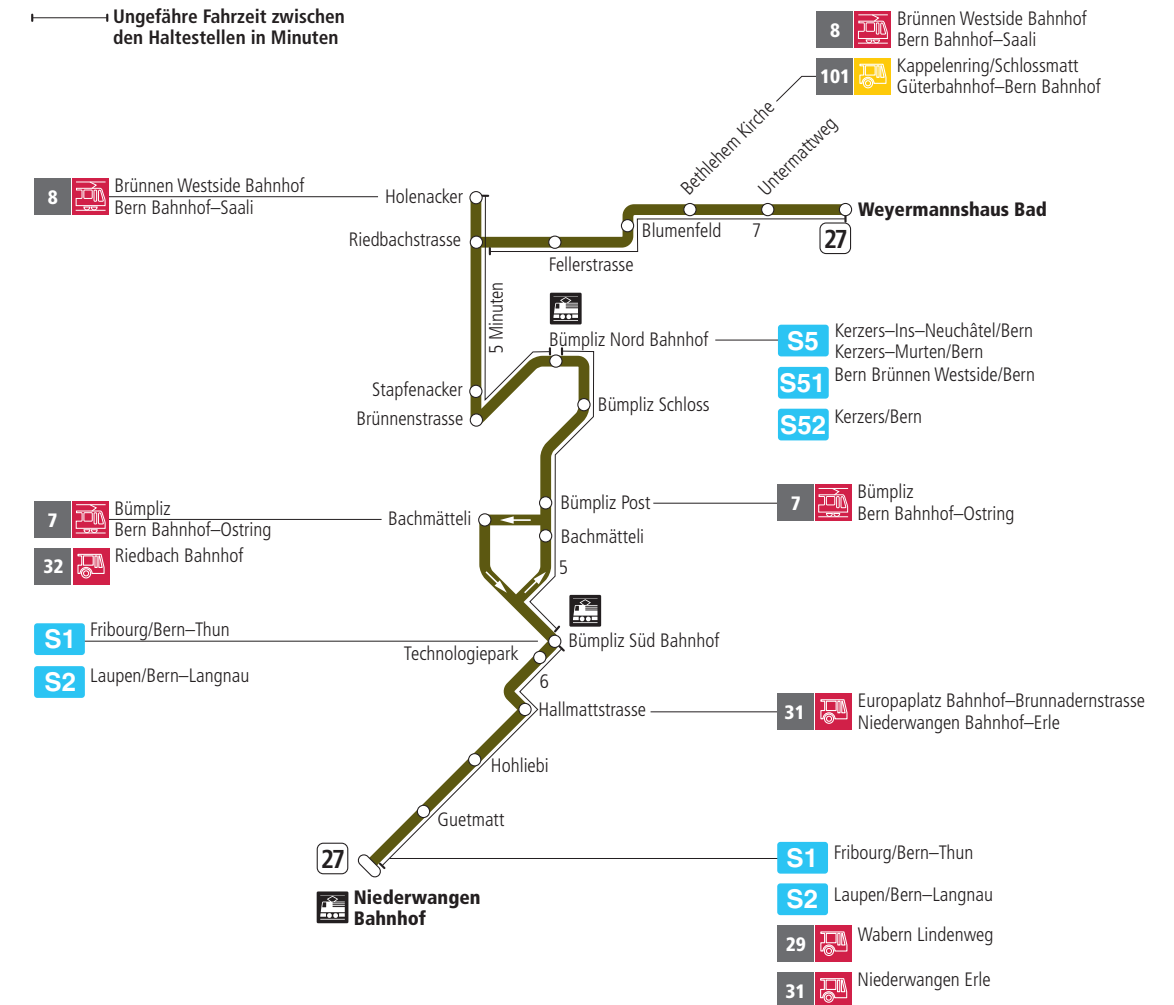

Linie 27

Niederwangen Bahnhof - Weyermannshaus Bad
Weyermannshaus Bad - Niederwangen Bahnhof

Abfahrten ab Blumenfeld ►►► Niederwangen Bahnhof

Gültig bis 11. Dezember 2021

	Montag–Freitag	Samstag	Sonn- und Feiertag
5h			
6h	05 20 35 50		
7h	05 20 35 50	04 34	
8h	05 20 35 50	04 34	34
9h	05 20 35 50	05 35	04 34
10h	05 20 35 50	05 20 35 50	04 35
11h	05 20 35 50	05 20 35 50	05 35
12h	05 20 35 50	05 20 35 50	05 35
13h	05 20 35 50	05 20 35 50	05 35
14h	05 20 35 50	05 20 35 50	05 35
15h	05 20 35 49	05 20 35 50	05 35
16h	04 19 34 49	05 20 35 50	05 35
17h	04 19 34 49	05 35	05 35
18h	04 19 35 50	05 35	05 35
19h	05 20 35 50	05 35	05 35
20h	05 35	05 35	05 34
21h	05 35	05 35	04 34
22h	05	05	04
23h			
0h			

Alles Niederflerbusse (ohne Gewähr) &

Für Anschlüsse und Einhaltung der Abfahrtszeiten besteht keine Gewähr.

Feiertage:

1. und 2. Januar, Karfreitag, Ostermontag, Auffahrt, Pfingstmontag, 1. August, 25. und 26. Dezember.

Aktuelle Infos zur Haltestelle und Verkehrsmeldungen

QR-Code scannen und Ihre nächsten Abfahrten in Echtzeit sehen

►► ÖV Plus-App: Fahrplan und Tickets schweizweit

🐦 twitter.com/bernmobil

Infos zur Mobilität in Stadt und Region Bern