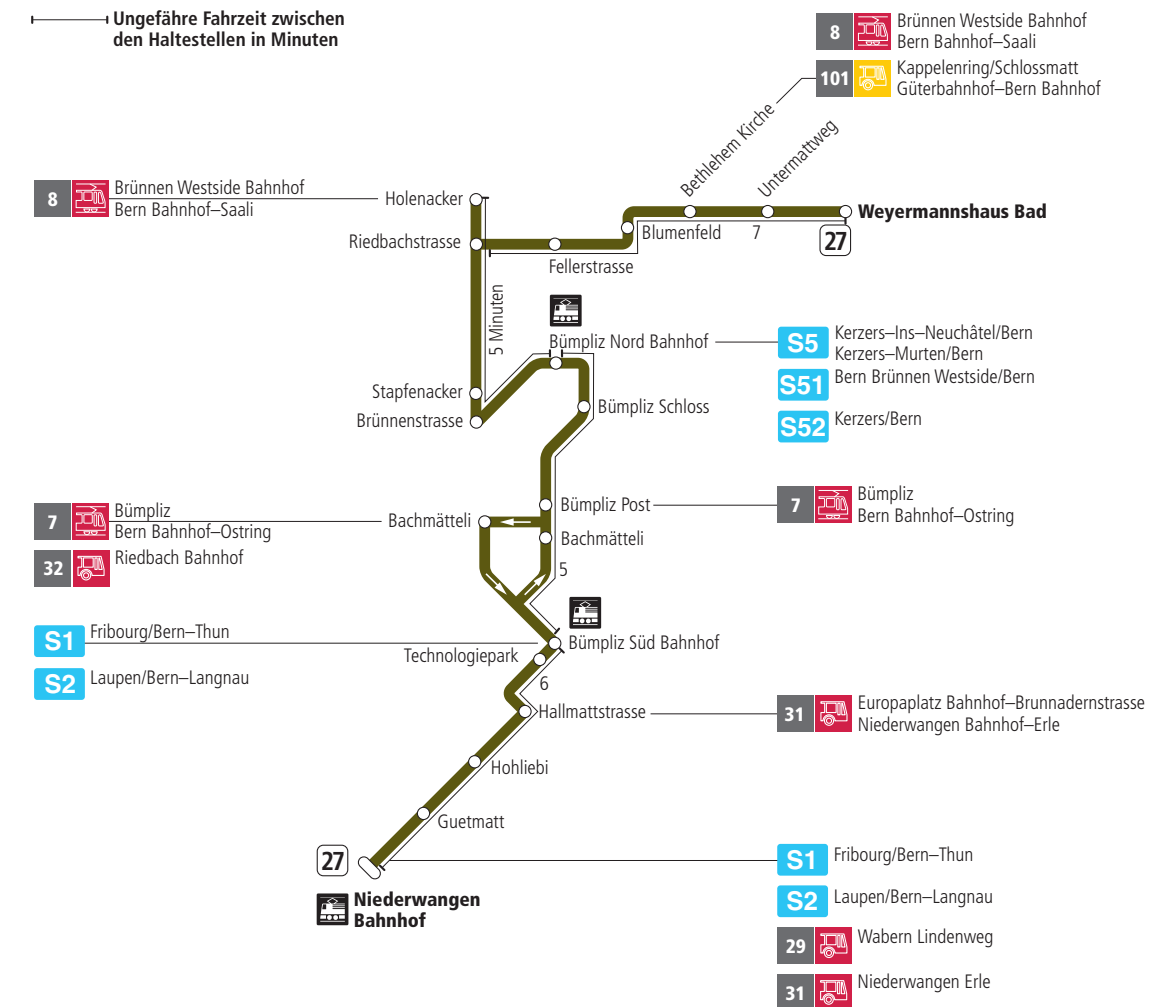

Linie 27

Niederwangen Bahnhof - Weyermannshaus Bad
Weyermannshaus Bad - Niederwangen Bahnhof

BERNMOBIL
ZUSAMMEN UNTERWEGS

Abfahrten ab Holenacker ►►► Niederwangen Bahnhof

Gültig bis 11. Dezember 2021

	Montag–Freitag	Samstag	Sonn- und Feiertag
5h			
6h	08 23 38 53		
7h	08 23 38 53	07 37	
8h	08 23 38 53	07 37	37
9h	08 23 38 53	08 38	07 37
10h	08 23 38 53	08 23 38 53	07 37
11h	08 23 38 53	08 23 38 53	07 37
12h	08 23 38 53	08 23 38 53	07 38
13h	08 24 39 54	08 24 39 54	08 38
14h	09 24 39 54	09 24 39 54	08 38
15h	09 24 39 53	09 24 39 54	08 38
16h	08 23 38 53	09 24 39 54	08 38
17h	08 23 38 53	09 39	08 38
18h	08 23 38 53	08 38	08 38
19h	08 23 38 53	08 38	08 38
20h	08 38	08 38	08 37
21h	08 38	08 38	07 37
22h	08	08	07
23h			
0h			

Alles Niederflrbusse (ohne Gewähr) &

Für Anschlüsse und Einhaltung der Abfahrtszeiten besteht keine Gewähr.

Feiertage:

1. und 2. Januar, Karfreitag, Ostermontag, Auffahrt, Pfingstmontag, 1. August, 25. und 26. Dezember.

Aktuelle Infos zur Haltestelle und Verkehrsmeldungen

QR-Code scannen und Ihre nächsten Abfahrten in Echtzeit sehen

►► ÖV Plus-App: Fahrplan und Tickets schweizweit

🐦 twitter.com/bernmobil

Infos zur Mobilität in Stadt und Region Bern