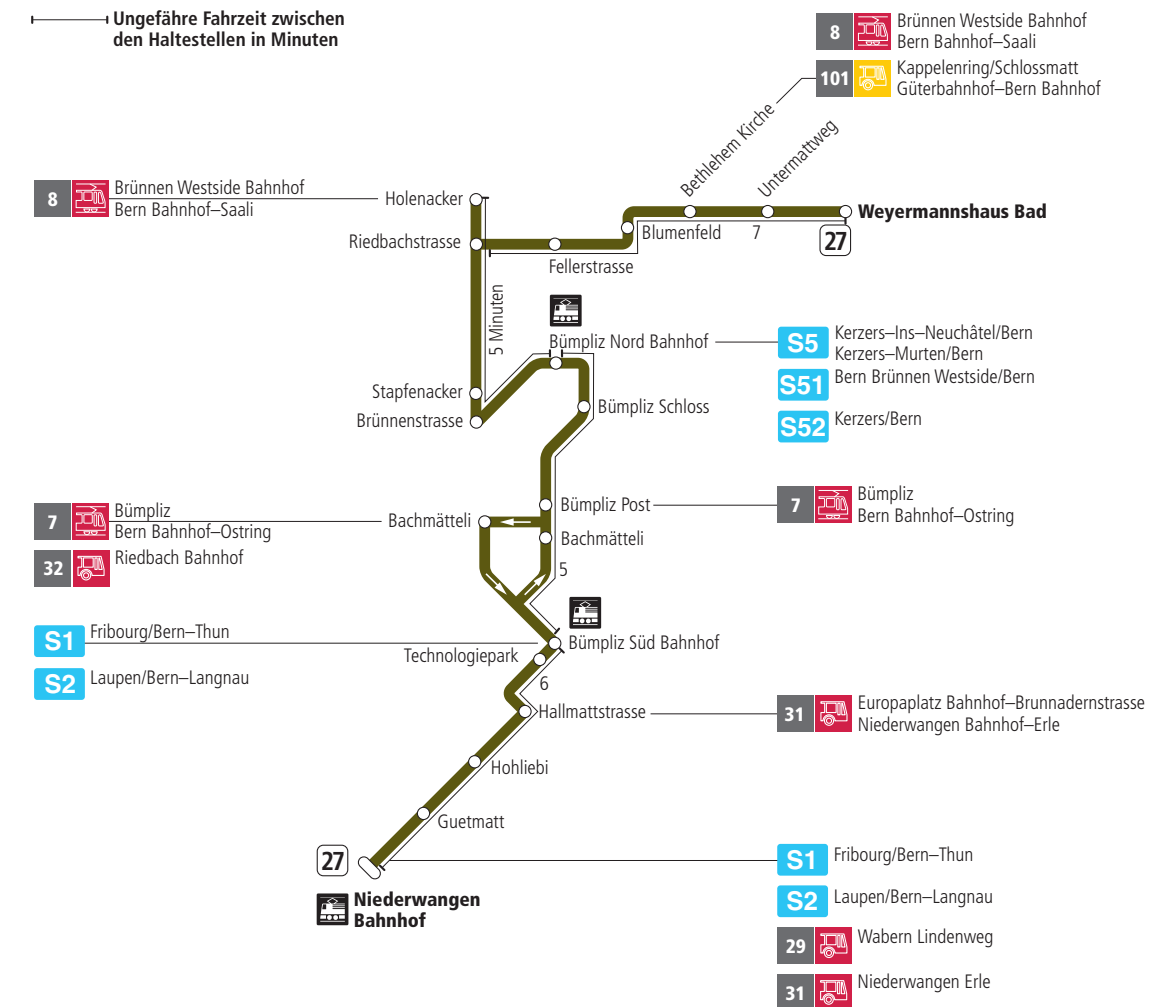

Linie 27

Niederwangen Bahnhof - Weyermannshaus Bad
Weyermannshaus Bad - Niederwangen Bahnhof

BERN MOBIL
ZUSAMMEN UNTERWEGS

Abfahrten ab Bachmätteli ►►► Niederwangen Bahnhof

Gültig bis 11. Dezember 2021

| | Montag–Freitag | Samstag | Sonn- und Feiertag |
|-----|----------------|-------------|--------------------|
| 5h | | | |
| 6h | 16 31 47 | | |
| 7h | 02 17 32 47 | 14 44 | |
| 8h | 02 17 32 46 | 14 44 | 44 |
| 9h | 01 16 31 46 | 16 46 | 14 44 |
| 10h | 01 16 31 46 | 16 31 46 | 14 44 |
| 11h | 01 16 31 46 | 01 16 31 46 | 14 44 |
| 12h | 01 16 31 46 | 01 16 31 46 | 14 45 |
| 13h | 01 16 32 47 | 01 16 32 47 | 15 45 |
| 14h | 02 17 32 47 | 02 17 32 47 | 15 45 |
| 15h | 02 17 32 47 | 02 17 32 47 | 15 45 |
| 16h | 01 16 31 46 | 02 17 32 47 | 15 45 |
| 17h | 01 16 31 46 | 02 17 47 | 15 45 |
| 18h | 01 16 31 46 | 16 46 | 15 45 |
| 19h | 01 16 31 46 | 16 45 | 15 45 |
| 20h | 00 15 45 | 15 45 | 15 44 |
| 21h | 15 45 | 15 45 | 14 44 |
| 22h | 15 | 15 | 14 |
| 23h | | | |
| 0h | | | |

Alles Niederflerbusse (ohne Gewähr) &

Für Anschlüsse und Einhaltung der Abfahrtszeiten besteht keine Gewähr.

Feiertage:

1. und 2. Januar, Karfreitag, Ostermontag, Auffahrt, Pfingstmontag, 1. August, 25. und 26. Dezember.

Aktuelle Infos zur Haltestelle und Verkehrsmeldungen

QR-Code scannen und Ihre nächsten Abfahrten in Echtzeit sehen

ÖV Plus-App: Fahrplan und Tickets schweizweit

twitter.com/bernmobil

Infos zur Mobilität in Stadt und Region Bern