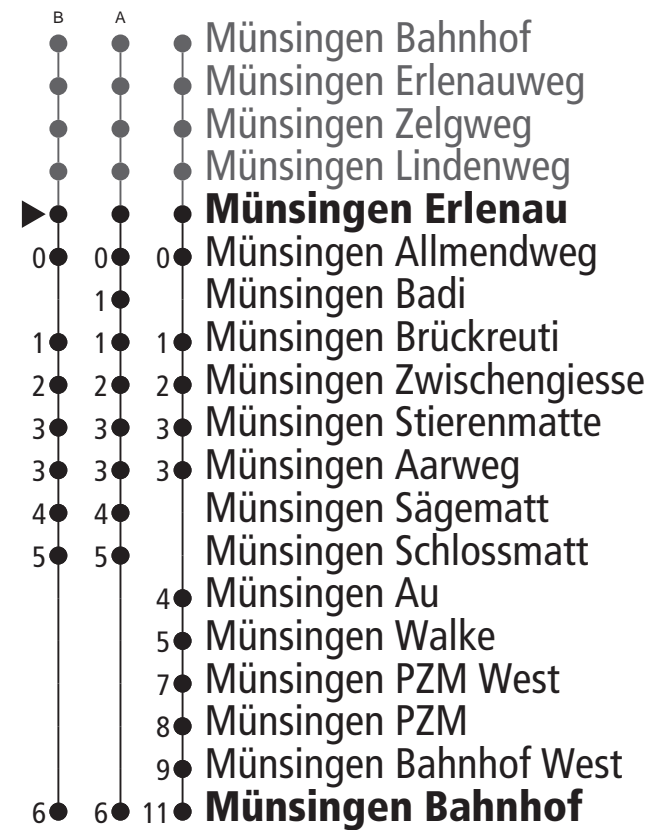

Linie 163

Münsingen Bahnhof – Münsingen Brückreuti Münsingen Brückreuti – Münsingen Bahnhof

Abfahrten ab Münsingen Erlenau ►► Münsingen Bahnhof

Gültig bis 12. Dezember 2020

	Montag–Freitag	Samstag	Sonn- und Feiertag
5h			
6h			
7h			
8h			
9h			
10h			
11h			
12h			
13h	10 24 ^A 40 55 ^B	10 24 ^A 40 55 ^B	24 ^A 40 55 ^B
14h	10 24 ^A 40 55 ^B	10 24 ^A 40 55 ^B	24 ^A 40 55 ^B
15h	10 24 ^A 40 55 ^B	10 24 ^A 40 57 ^B	24 ^A 40 55 ^B
16h	10 24 ^A 40 57 ^B	10 24 ^A 40 57 ^B	24 ^A 40 55 ^B
17h	10 24 ^A 40 57 ^B	10 24 ^A 40 57 ^B	24 ^A 40 55 ^B
18h	10 24 ^A 40 57 ^B	10 24 ^A 40 55 ^A	24 ^A 40 55 ^A
19h	10 24 ^A 40 55 ^B	10	
20h	10		
21h			
22h			
23h			
0h			

Alles Niederflrbusse (ohne Gewähr) &

Für Anschlüsse und Einhaltung der Abfahrtszeiten besteht keine Gewähr.

Die Haltestelle Badi wird vom 20.04. - 20.09. bedient, Halt auf Verlangen.

Feiertage:

1. und 2. Januar, Karfreitag, Ostermontag, Auffahrt, Pfingstmontag, 1. August, 25. und 26. Dezember.

Zeichenerklärung:

A=bedient A

B=bedient B

Verkehrsinfos und Abfahrtszeiten
zu dieser Haltestelle
QR-Code scannen und alle Abfahrten in Echtzeit sehen