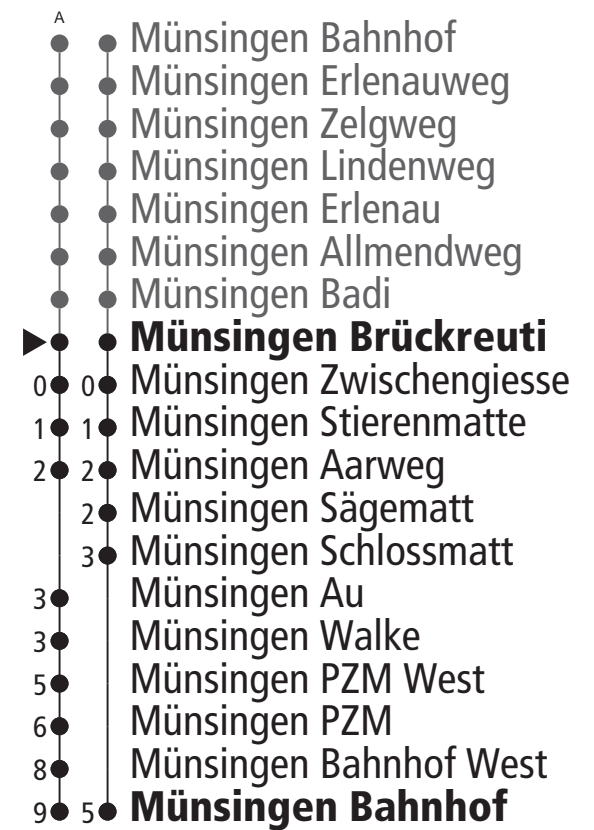

# Linie 163

## Münsingen Bahnhof – Münsingen Brückreuti Münsingen Brückreuti – Münsingen Bahnhof

Alles Niederflerbusse (ohne Gewähr) &

Für Anschlüsse und Einhaltung der Abfahrtszeiten besteht keine Gewähr.

Die Haltestelle Badi wird vom 20.04. - 20.09. bedient, Halt auf Verlangen.

**Feiertage:**

1. und 2. Januar, Karfreitag, Ostermontag, Auffahrt, Pfingstmontag, 1. August, 25. und 26. Dezember.

**Zeichenerklärung:**

A=bedient A

Verkehrsinfos und Abfahrtszeiten  
zu dieser Haltestelle  
QR-Code scannen und alle Abfahrten in Echtzeit sehen