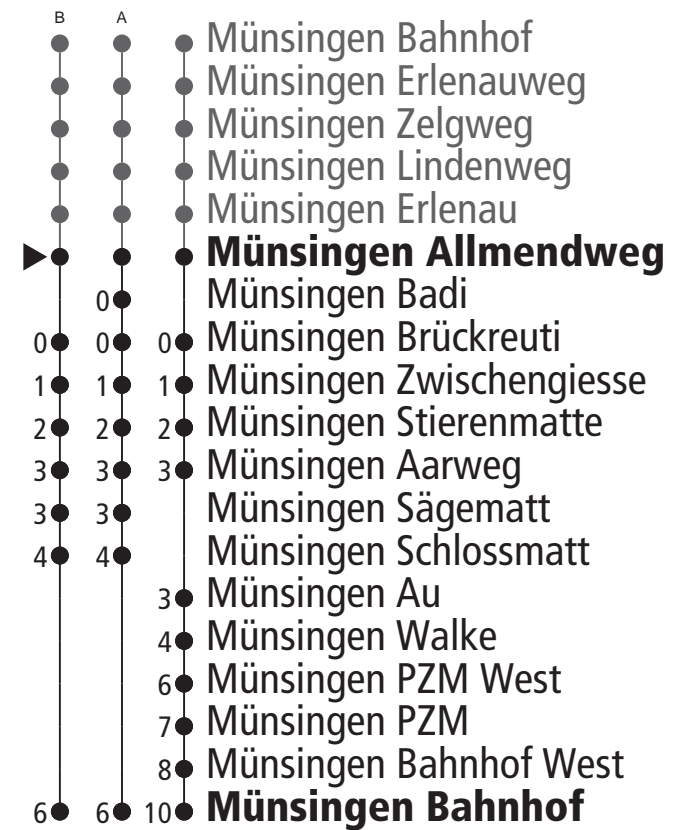

# Linie 163

Münsingen Bahnhof – Münsingen Brückreuti  
Münsingen Brückreuti – Münsingen Bahnhof

Abfahrten ab Münsingen Allmendweg ►►► Münsingen Bahnhof

Gültig bis 12. Dezember 2020

	Montag–Freitag	Samstag	Sonn- und Feiertag
5h			
6h			
7h			
8h			
9h			
10h			
11h			
12h			
13h	10 25 <sup>A</sup> 40 56 <sup>B</sup>	10 25 <sup>A</sup> 40 56 <sup>B</sup>	25 <sup>A</sup> 40 56 <sup>B</sup>
14h	10 25 <sup>A</sup> 40 56 <sup>B</sup>	10 25 <sup>A</sup> 40 56 <sup>B</sup>	25 <sup>A</sup> 40 56 <sup>B</sup>
15h	10 25 <sup>A</sup> 40 56 <sup>B</sup>	10 25 <sup>A</sup> 40 57 <sup>B</sup>	25 <sup>A</sup> 40 56 <sup>B</sup>
16h	10 25 <sup>A</sup> 40 57 <sup>B</sup>	10 25 <sup>A</sup> 40 57 <sup>B</sup>	25 <sup>A</sup> 40 56 <sup>B</sup>
17h	10 25 <sup>A</sup> 40 57 <sup>B</sup>	10 25 <sup>A</sup> 40 57 <sup>B</sup>	25 <sup>A</sup> 40 56 <sup>B</sup>
18h	10 25 <sup>A</sup> 40 57 <sup>B</sup>	10 25 <sup>A</sup> 40 56 <sup>A</sup>	25 <sup>A</sup> 40 56 <sup>A</sup>
19h	10 25 <sup>A</sup> 40 56 <sup>B</sup>	10	
20h	10		
21h			
22h			
23h			
0h			

Alles Niederflerbusse (ohne Gewähr) &

Für Anschlüsse und Einhaltung der Abfahrtszeiten besteht keine Gewähr.

Die Haltestelle Badi wird vom 20.04. - 20.09. bedient, Halt auf Verlangen.

Feiertage:

1. und 2. Januar, Karfreitag, Ostermontag, Auffahrt, Pfingstmontag, 1. August, 25. und 26. Dezember.

Zeichenerklärung:

A=bedient A

B=bedient B

Verkehrsinfos und Abfahrtszeiten  
zu dieser Haltestelle  
QR-Code scannen und alle Abfahrten in Echtzeit sehen