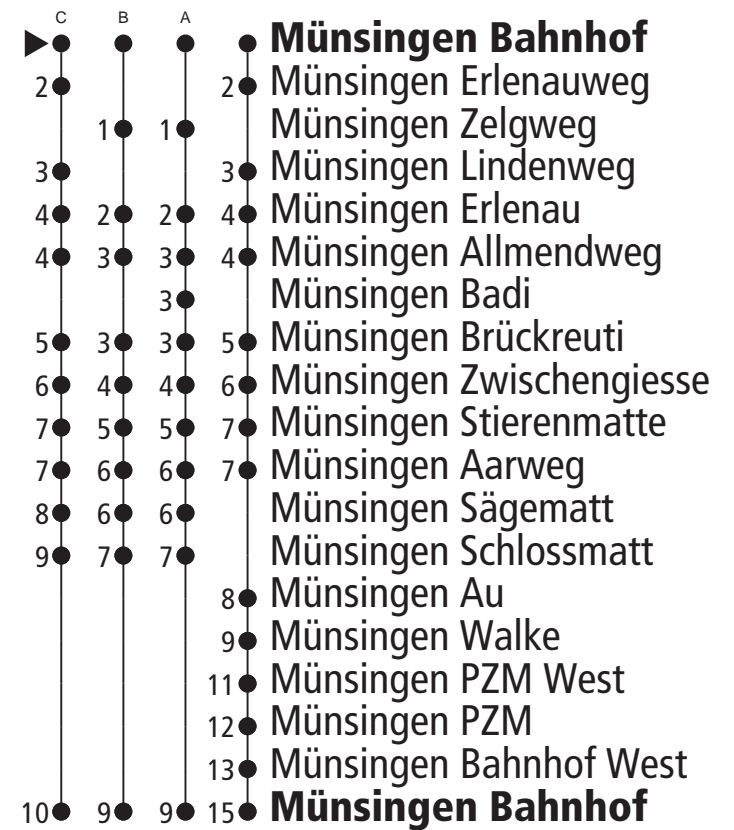

Linie 163

Münsingen Bahnhof – Münsingen Brückreuti Münsingen Brückreuti – Münsingen Bahnhof

Abfahrten ab Münsingen Bahnhof

Gültig bis 12. Dezember 2020

	Montag–Freitag	Samstag	Sonn- und Feiertag
5h			
6h			
7h			
8h			
9h			
10h			
11h			
12h			
13h	06 22^A 36 53^B	06 22^A 36 53^B	22^A 36 53^B
14h	06 22^A 36 53^B	06 22^A 36 53^B	22^A 36 53^B
15h	06 22^A 36 53^B	06 22^A 36 53^C	22^A 36 53^B
16h	06 22^A 36 53^C	06 22^A 36 53^C	22^A 36 53^B
17h	06 22^A 36 53^C	06 22^A 36 53^C	22^A 36 53^B
18h	06 22^A 36 53^C	06 22^A 36 53^A	22^A 36 53^A
19h	06 22^A 36 53^B	06	
20h	06		
21h			
22h			
23h			
0h			

Alles Niederflurbusse (ohne Gewähr) &

Für Anschlüsse und Einhaltung der Abfahrtszeiten besteht keine Gewähr.

Die Haltestelle Badi wird vom 20.04. - 20.09. bedient, Halt auf Verlangen.

Feiertage:

1. und 2. Januar, Karfreitag, Ostermontag, Auffahrt, Pfingstmontag, 1. August, 25. und 26. Dezember.

Zeichenerklärung:

A=bedient A

B=bedient B

C=bedient C

Verkehrsinfos und Abfahrtszeiten
zu dieser Haltestelle
QR-Code scannen und alle Abfahrten in Echtzeit sehen