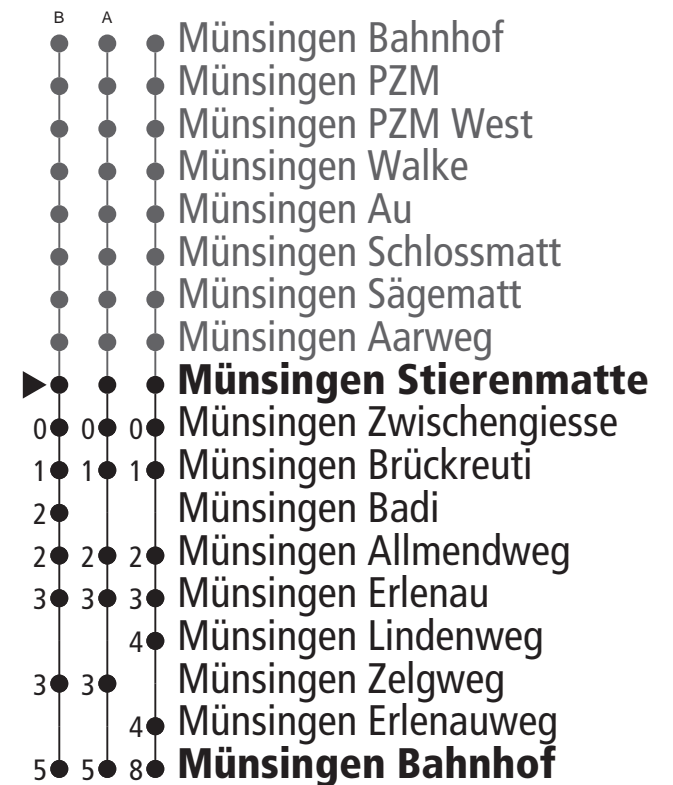

# Linie 163

## Münsingen Bahnhof – Münsingen Brückreuti Münsingen Brückreuti – Münsingen Bahnhof

Alles Niederflurbusse (ohne Gewähr) &

Für Anschlüsse und Einhaltung der Abfahrtszeiten besteht keine Gewähr.

Die Haltestelle Badi wird vom 20.04. - 20.09. bedient, Halt auf Verlangen.

#### Zeichenerklärung:

A=bedient A

B=bedient B

Verkehrsinfos und Abfahrtszeiten  
zu dieser Haltestelle  
QR-Code scannen und alle Abfahrten in Echtzeit sehen