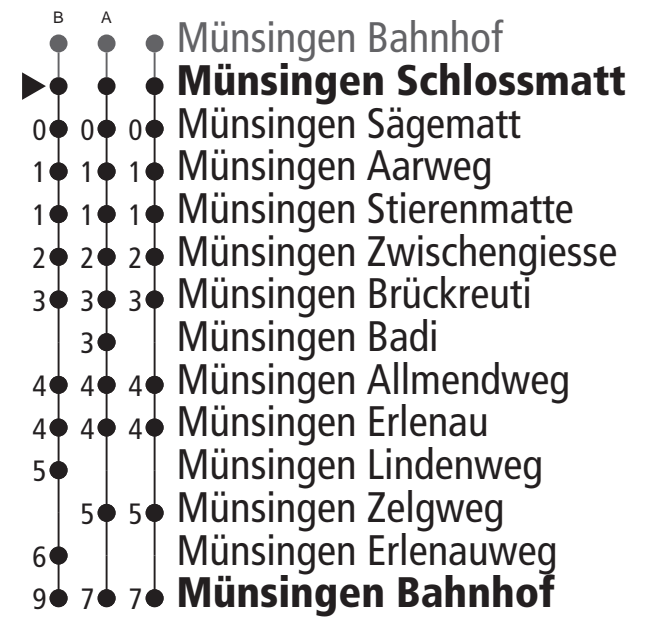

Linie 163

Münsingen Bahnhof – Münsingen Brückreuti Münsingen Brückreuti – Münsingen Bahnhof

Abfahrten ab Münsingen Schlossmatt ►►► Münsingen Bahnhof

Gültig bis 12. Dezember 2020

	Montag–Freitag	Samstag	Sonn- und Feiertag
5h	54 ^B		
6h	23 52 ^B		
7h	23 54 ^B	54	
8h	23 ^A 54	23 ^A 54	54
9h	23 ^A 54	23 ^A 54	23 ^A 54
10h	23 ^A 54	23 ^A 54	23 ^A 54
11h	23 ^A 54	23 ^A 54	23 ^A 54
12h	23 ^A 54	23 ^A 54	23 ^A 54
13h			
14h			
15h			
16h			
17h			
18h			
19h			
20h			
21h			
22h			
23h			
0h			

Alles Niederflurbusse (ohne Gewähr) &

Für Anschlüsse und Einhaltung der Abfahrtszeiten besteht keine Gewähr.

Die Haltestelle Badi wird vom 20.04. - 20.09. bedient, Halt auf Verlangen.

Feiertage:

1. und 2. Januar, Karfreitag, Ostermontag, Auffahrt, Pfingstmontag, 1. August, 25. und 26. Dezember.

Zeichenerklärung:

A=bedient A

B=bedient B

Verkehrsinfos und Abfahrtszeiten
zu dieser Haltestelle
QR-Code scannen und alle Abfahrten in Echtzeit sehen