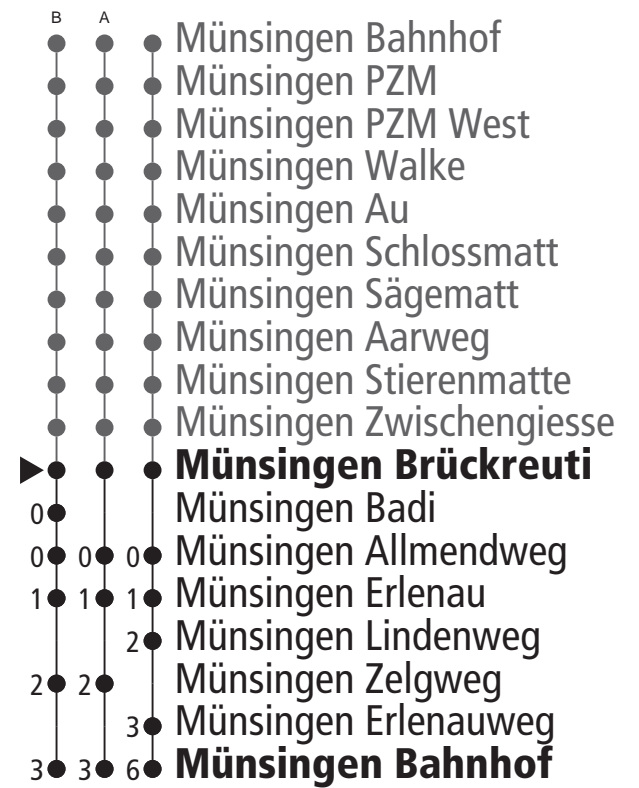

Linie 163

Münsingen Bahnhof – Münsingen Brückreuti Münsingen Brückreuti – Münsingen Bahnhof

Abfahrten ab Münsingen Brückreuti ►► Münsingen Bahnhof

Gültig bis 12. Dezember 2020

	Montag–Freitag	Samstag	Sonn- und Feiertag
5h	58		
6h	15 27 ^A 45 56		
7h	15 27 ^A 45 58	45 58 ^A	
8h	15 27 ^B 45 58 ^A	15 27 ^B 45 58 ^A	45 58 ^A
9h	15 27 ^B 45 58 ^A	15 27 ^B 45 58 ^A	27 ^B 45 58 ^A
10h	15 27 ^B 45 58 ^A	15 27 ^B 45 58 ^A	27 ^B 45 58 ^A
11h	15 27 ^B 45 58 ^A	15 27 ^B 45 58 ^A	27 ^B 45 58 ^A
12h	15 27 ^B 45 58 ^A	15 27 ^B 45 58 ^A	27 ^B 45 58 ^A
13h			
14h			
15h			
16h			
17h			
18h			
19h			
20h			
21h			
22h			
23h			
0h			

Alles Niederflurbusse (ohne Gewähr) &

Für Anschlüsse und Einhaltung der Abfahrtszeiten besteht keine Gewähr.

Die Haltestelle Badi wird vom 20.04. - 20.09. bedient, Halt auf Verlangen.

Feiertage:

1. und 2. Januar, Karfreitag, Ostermontag, Auffahrt, Pfingstmontag, 1. August, 25. und 26. Dezember.

Zeichenerklärung:

A=bedient A

B=bedient B

Verkehrsinfos und Abfahrtszeiten
zu dieser Haltestelle
QR-Code scannen und alle Abfahrten in Echtzeit sehen