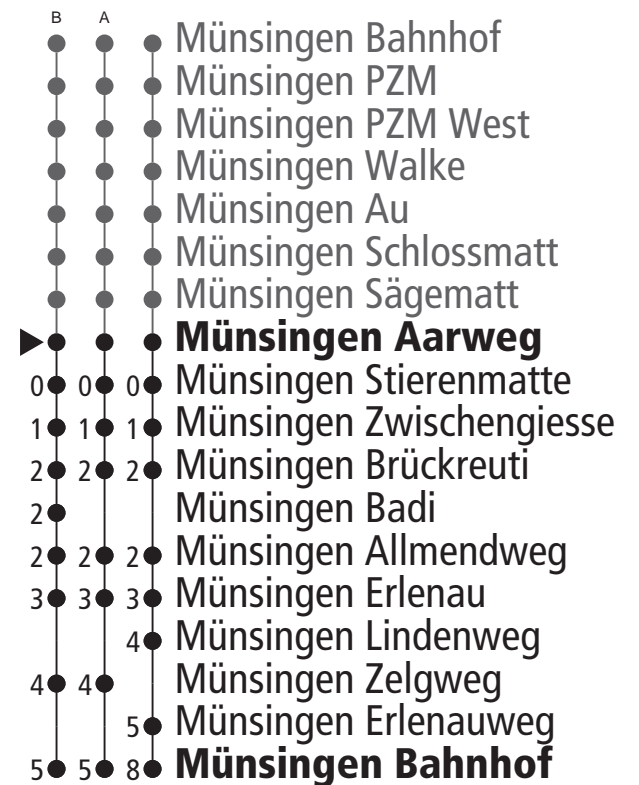

Linie 163

Münsingen Bahnhof – Münsingen Brückreuti Münsingen Brückreuti – Münsingen Bahnhof

Abfahrten ab Münsingen Aarweg ►►► Münsingen Bahnhof

Gültig bis 12. Dezember 2020

	Montag–Freitag	Samstag	Sonn- und Feiertag
5h	56		
6h	13 25 ^A 43 54		
7h	13 25 ^A 43 56	43 56 ^A	
8h	13 25 ^B 43 56 ^A	13 25 ^B 43 56 ^A	43 56 ^A
9h	13 25 ^B 43 56 ^A	13 25 ^B 43 56 ^A	25 ^B 43 56 ^A
10h	13 25 ^B 43 56 ^A	13 25 ^B 43 56 ^A	25 ^B 43 56 ^A
11h	13 25 ^B 43 56 ^A	13 25 ^B 43 56 ^A	25 ^B 43 56 ^A
12h	13 25 ^B 43 56 ^A	13 25 ^B 43 56 ^A	25 ^B 43 56 ^A
13h			
14h			
15h			
16h			
17h			
18h			
19h			
20h			
21h			
22h			
23h			
0h			

Alles Niederflurbusse (ohne Gewähr) &

Für Anschlüsse und Einhaltung der Abfahrtszeiten besteht keine Gewähr.

Die Haltestelle Badi wird vom 20.04. - 20.09. bedient, Halt auf Verlangen.

Feiertage:

1. und 2. Januar, Karfreitag, Ostermontag, Auffahrt, Pfingstmontag, 1. August, 25. und 26. Dezember.

Zeichenerklärung:

A=bedient A

B=bedient B

Verkehrsinfos und Abfahrtszeiten
zu dieser Haltestelle
QR-Code scannen und alle Abfahrten in Echtzeit sehen