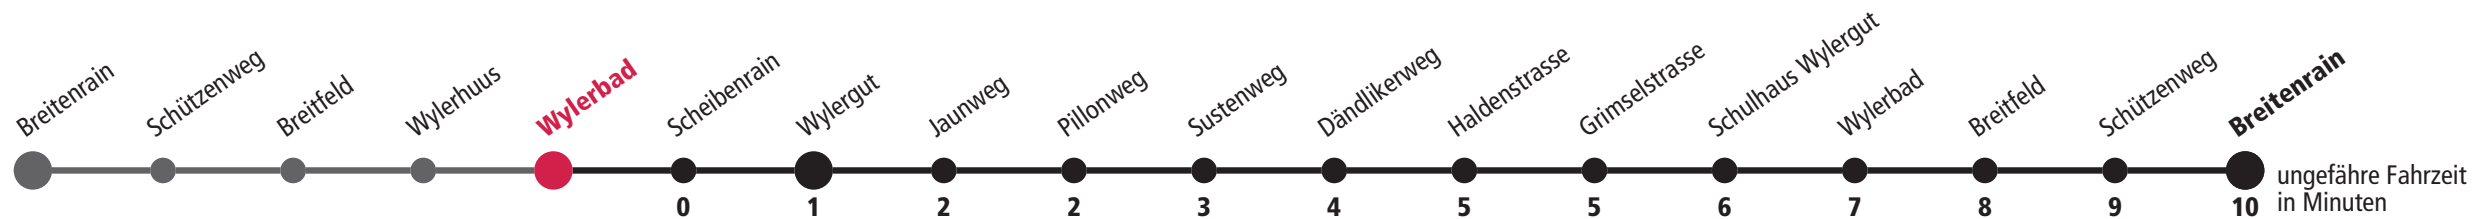

Wylerbad ▶▶▶ Wylergut ▶▶▶ Breitenrain

Gültig bis 12. Dezember 2020

Feiertage: 1. und 2. Januar, Karfreitag, Ostermontag, Auffahrt, Pfingstmontag, 1. August, 25. und 26. Dezember.

	Montag–Freitag	Samstag	Sonn- und Feiertag	
5 _h				5 _h
6 _h	18 38 58	18 38 58		6 _h
7 _h	18 38 58	18 38 58		7 _h
8 _h	18 38 58	18 38 58		8 _h
9 _h	18 38 58	18 38 58		9 _h
10 _h	18 38 58	18 38 58		10 _h
11 _h	18 38 58	18 38 58		11 _h
12 _h	18 38 58	18 38 58		12 _h
13 _h	18 38 58	18 38 58		13 _h
14 _h	18 38 58	18 38 58		14 _h
15 _h	18 38 58	18 38 58		15 _h
16 _h	18 38 58	18 38 58		16 _h
17 _h	18 38 58	18 38 58		17 _h
18 _h	18 38 58	18 38 58		18 _h
19 _h	18 38 58	18 38 58		19 _h
20 _h				20 _h
21 _h				21 _h
22 _h				22 _h
23 _h				23 _h
0 _h				0 _h

Aktuelle Infos zur Haltestelle und Verkehrsmeldungen
 QR-Code scannen und Ihre nächsten Abfahrten in Echtzeit sehen
 ▶ ÖV Plus-App: Fahrplan und Tickets schweizweit
 ▶ twitter.com/bernmobil

Wylerbad >>> Breitenrain