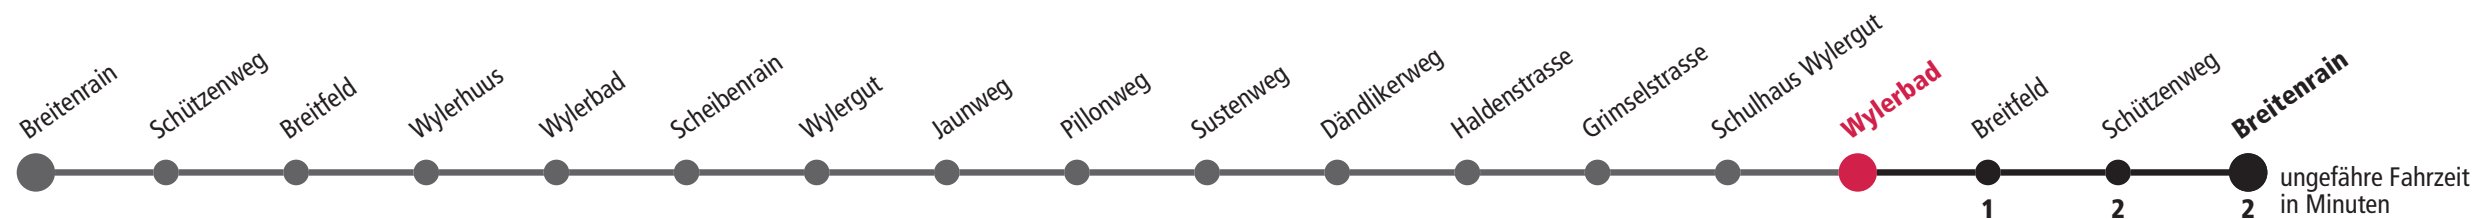

Wylerbad ▶▶▶ Wylergut ▶▶▶ Breitenrain

Gültig bis 12. Dezember 2020

Feiertage: 1. und 2. Januar, Karfreitag, Ostermontag, Auffahrt, Pfingstmontag, 1. August, 25. und 26. Dezember.

	Montag–Freitag	Samstag	Sonn- und Feiertag	
5 _h				5 _h
6 _h	18 38 58	18 38 58		6 _h
7 _h	18 38 58	18 38 58		7 _h
8 _h	18 38 58	18 38 58		8 _h
9 _h	18 38 58	18 38 58		9 _h
10 _h	18 38 58	18 38 58		10 _h
11 _h	18 38 58	18 38 58		11 _h
12 _h	18 38 58	18 38 58		12 _h
13 _h	18 38 58	18 38 58		13 _h
14 _h	18 38 58	18 38 58		14 _h
15 _h	18 38 58	18 38 58		15 _h
16 _h	18 38 58	18 38 58		16 _h
17 _h	18 38 58	18 38 58		17 _h
18 _h	18 38 58	18 38 58		18 _h
19 _h	18 38 58	18 38 58		19 _h
20 _h				20 _h
21 _h				21 _h
22 _h				22 _h
23 _h				23 _h
0 _h				0 _h

Aktuelle Infos zur Haltestelle und Verkehrsmeldungen
 QR-Code scannen und Ihre nächsten Abfahrten in Echtzeit sehen
 ▶ ÖV Plus-App: Fahrplan und Tickets schweizweit
 ▶ twitter.com/bernmobil

Wylerbad >>> Breitenrain