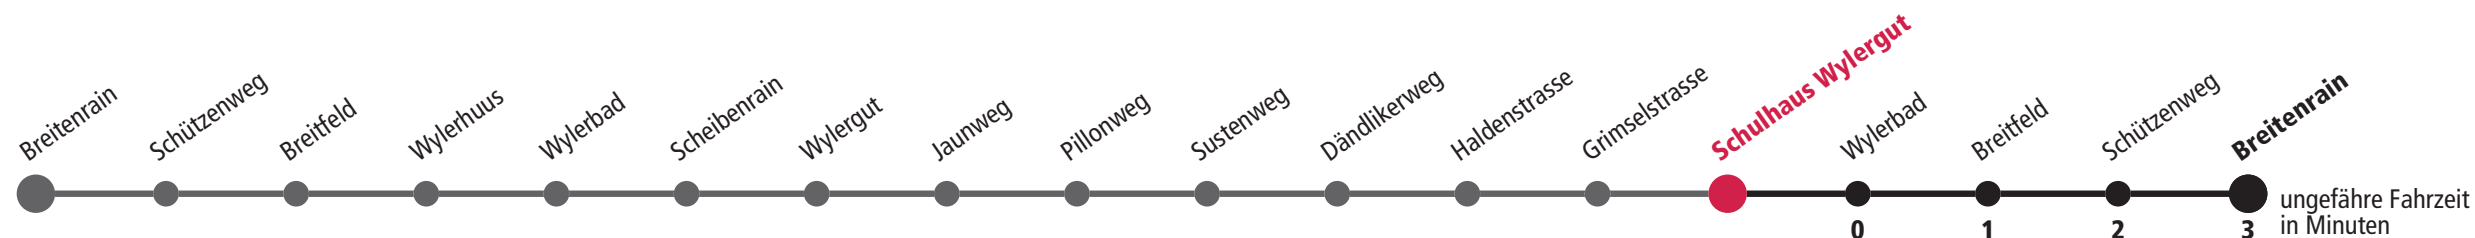

Schulhaus Wylergut >>> Breitenrain

Gültig bis 12. Dezember 2020

Feiertage: 1. und 2. Januar, Karfreitag, Ostermontag, Auffahrt, Pfingstmontag, 1. August, 25. und 26. Dezember.

	Montag–Freitag	Samstag	Sonn- und Feiertag	
5 _h				5 _h
6 _h	24 44	24 44		6 _h
7 _h	04 24 44	04 24 44		7 _h
8 _h	04 24 44	04 24 44		8 _h
9 _h	04 24 44	04 24 44		9 _h
10 _h	04 24 44	04 24 44		10 _h
11 _h	04 24 44	04 24 44		11 _h
12 _h	04 24 44	04 24 44		12 _h
13 _h	04 24 44	04 24 44		13 _h
14 _h	04 24 44	04 24 44		14 _h
15 _h	04 24 44	04 24 44		15 _h
16 _h	04 24 44	04 24 44		16 _h
17 _h	04 24 44	04 24 44		17 _h
18 _h	04 24 44	04 24 44		18 _h
19 _h	04 24 44	04 24 44		19 _h
20 _h	04	04		20 _h
21 _h				21 _h
22 _h				22 _h
23 _h				23 _h
0 _h				0 _h

Für Anschlüsse und Einhaltung der Abfahrtszeiten besteht keine Gewähr.

Infos zur Mobilität in der Stadt und Region Bern

Kundendienst-Hotline: 031 321 88 44
Webseite: bernmobil.ch

Persönliche Beratung und Verkauf:
BERNMOBIL Info & Tickets, Bubenbergplatz 5, Bern

Aktuelle Infos zur Haltestelle und Verkehrsmeldungen

QR-Code scannen und Ihre nächsten Abfahrten in Echtzeit sehen
 ÖV Plus-App: Fahrplan und Tickets schweizweit
 twitter.com/bernmobil