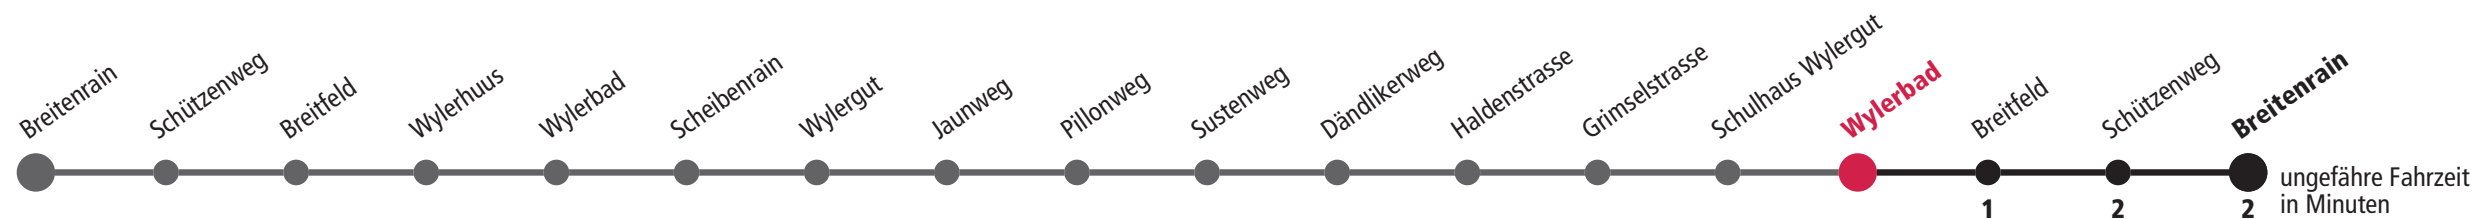

## Wylerbad >>> Breitenrain

Gültig bis 12. Dezember 2020

Feiertage: 1. und 2. Januar, Karfreitag, Ostermontag, Auffahrt, Pfingstmontag, 1. August, 25. und 26. Dezember.

	Montag–Freitag	Samstag	Sonn- und Feiertag	
5 <sub>h</sub>				5 <sub>h</sub>
6 <sub>h</sub>	25 45	25 45		6 <sub>h</sub>
7 <sub>h</sub>	05 25 45	05 25 45		7 <sub>h</sub>
8 <sub>h</sub>	05 25 45	05 25 45		8 <sub>h</sub>
9 <sub>h</sub>	05 25 45	05 25 45		9 <sub>h</sub>
10 <sub>h</sub>	05 25 45	05 25 45		10 <sub>h</sub>
11 <sub>h</sub>	05 25 45	05 25 45		11 <sub>h</sub>
12 <sub>h</sub>	05 25 45	05 25 45		12 <sub>h</sub>
13 <sub>h</sub>	05 25 45	05 25 45		13 <sub>h</sub>
14 <sub>h</sub>	05 25 45	05 25 45		14 <sub>h</sub>
15 <sub>h</sub>	05 25 45	05 25 45		15 <sub>h</sub>
16 <sub>h</sub>	05 25 45	05 25 45		16 <sub>h</sub>
17 <sub>h</sub>	05 25 45	05 25 45		17 <sub>h</sub>
18 <sub>h</sub>	05 25 45	05 25 45		18 <sub>h</sub>
19 <sub>h</sub>	05 25 45	05 25 45		19 <sub>h</sub>
20 <sub>h</sub>	05	05		20 <sub>h</sub>
21 <sub>h</sub>				21 <sub>h</sub>
22 <sub>h</sub>				22 <sub>h</sub>
23 <sub>h</sub>				23 <sub>h</sub>
0 <sub>h</sub>				0 <sub>h</sub>

Für Anschlüsse und Einhaltung der Abfahrtszeiten besteht keine Gewähr.