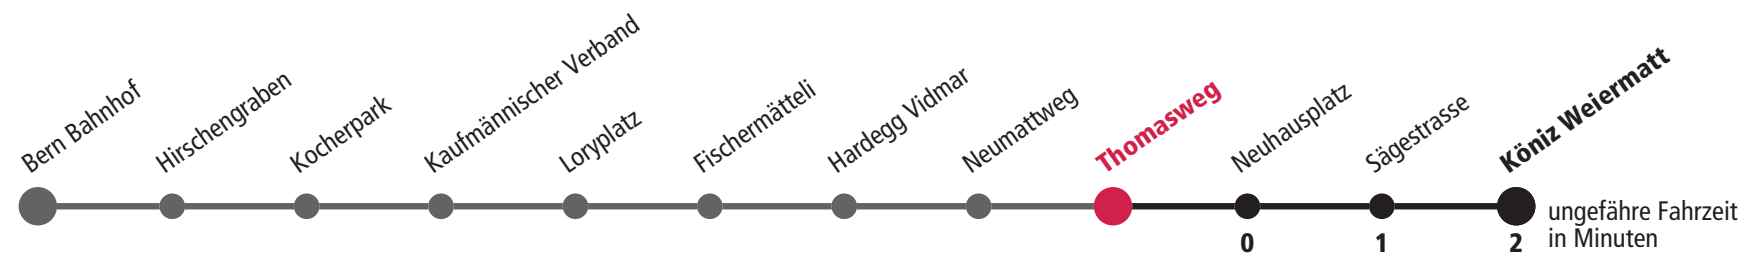

Thomasweg ▶▶▶ Köniz Weiermatt

Gültig bis 12. Dezember 2020

Feiertage: 1. und 2. Januar, Karfreitag, Ostermontag, Auffahrt, Pfingstmontag, 1. August, 25. und 26. Dezember.

	Montag–Freitag								Samstag						Sonn- und Feiertag								
5 _h	25	40	50	57					26	45	56					26	50	56					5 _h
6 _h	06	12	22	27	31	38	48	55	05	15	25	35	45	51	55	20	35	50					6 _h
7 _h	03	10	18	25	33	40	48	55	05	15	25	35	45	55	05	20	35	46	50				7 _h
8 _h	03	10	18	25	33	40	48	58	05	15	25	35	47	57	05	20	35	50					8 _h
9 _h	08	18	28	38	48	58			07	17	27	37	47	57	05	11	15	27	37	47	57	9 _h	
10 _h	08	18	28	38	48	58			07	17	27	37	47	57	07	17	27	37	47	57		10 _h	
11 _h	08	18	28	38	48	58			07	17	27	37	47	58	07	17	27	37	47	57		11 _h	
12 _h	08	18	28	38	48	58			08	18	28	38	48	58	07	17	27	37	47	57		12 _h	
13 _h	08	18	28	38	48	58			08	18	28	38	48	58	07	17	27	37	47	57		13 _h	
14 _h	08	18	28	38	48	58			08	18	28	38	48	58	07	17	27	37	47	57		14 _h	
15 _h	08	18	28	38	48	58			08	18	28	38	48	58	07	17	27	37	47	57		15 _h	
16 _h	08	13	19	29	39	49	56		08	18	28	38	48	58	07	17	27	37	47	57		16 _h	
17 _h	04	11	19	26	34	41	49	56	08	18	28	38	48	58	07	17	27	37	47	57		17 _h	
18 _h	04	11	19	26	33	40	48	55	08	17	27	37	47	57	07	17	27	37	47	57		18 _h	
19 _h	03	10	18	28	38	48	57		07	17	27	37	47	57	07	17	27	37	47	57		19 _h	
20 _h	07	17	27	37	47	57			07	17	27	37	47	57	07	17	27	37	46	56		20 _h	
21 _h	07	17	27	37	47	57			07	17	27	37	47	56	06	16	26	36	46	56		21 _h	
22 _h	07	22	36	51					06	21	36	51			06	21	36	51				22 _h	
23 _h	06	21	36	51					06	21	36	51			06	21	36	51				23 _h	
0 _h	06	21 _F	24 _M	36 _F	51 _F				06	21	36	51			06	24						0 _h	
1 _h	06 _F	27 _F							06	27												1 _h	

F Nächte Freitag auf Samstag M Nächte Montag – Donnerstag

Für Anschlüsse und Einhaltung der Abfahrtszeiten besteht keine Gewähr.

Infos zur Mobilität in der Stadt und Region Bern

Kundendienst-Hotline: 031 321 88 44
Webseite: bernmobil.ch