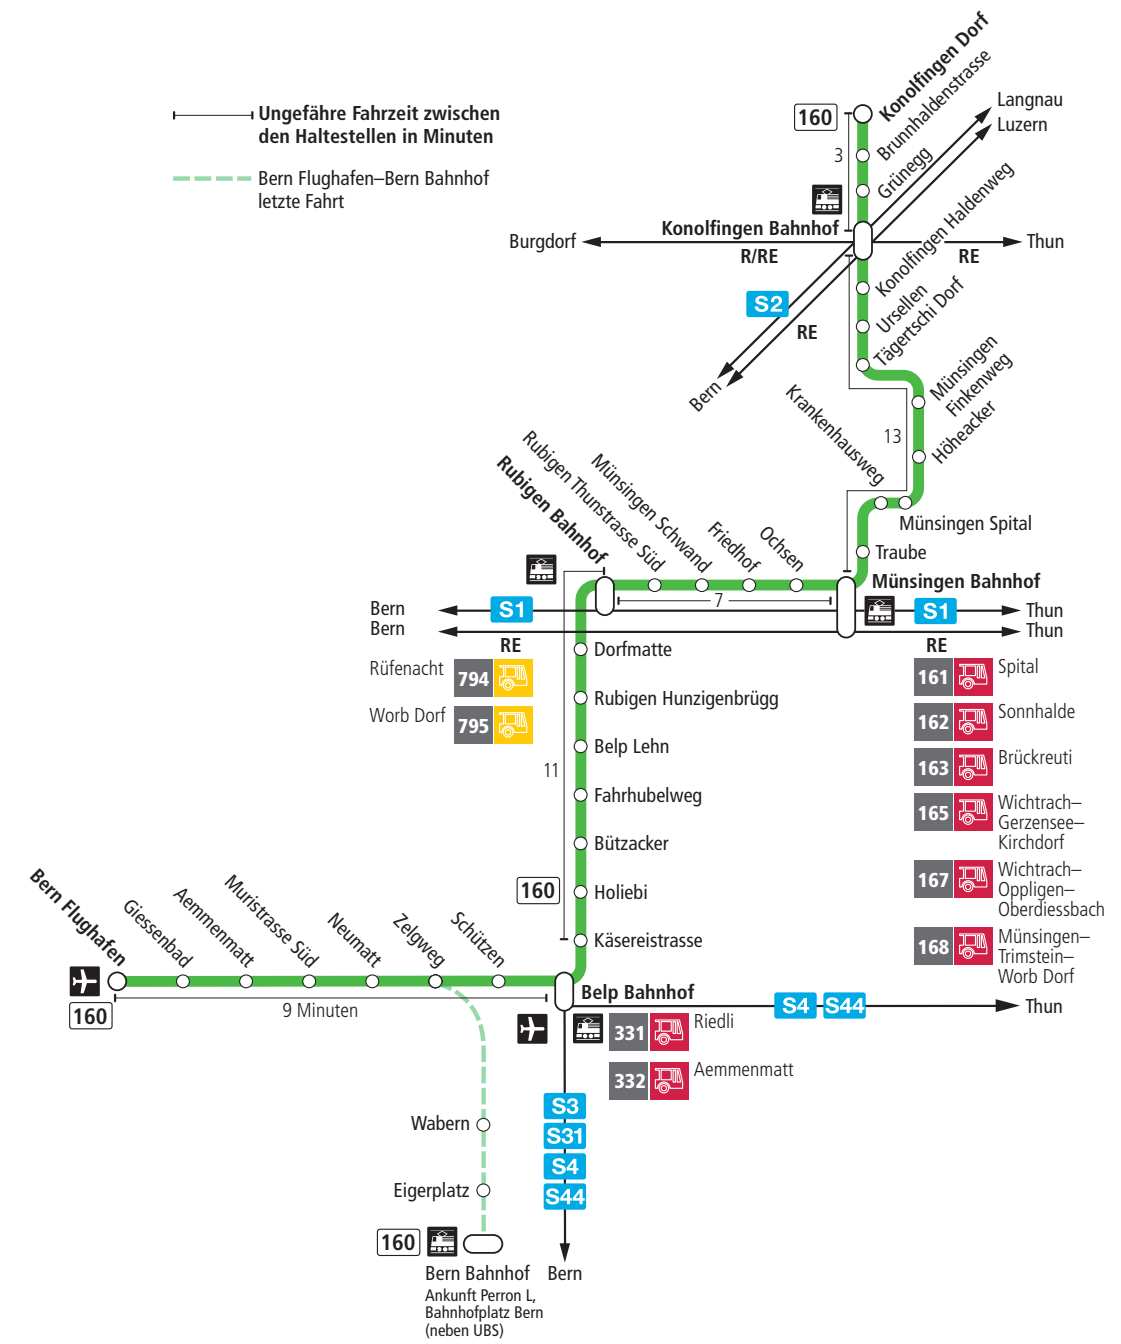

Linie 160

Bern Flughafen – Belp – Rubigen – Münsingen – Konolfingen Dorf
Konolfingen Dorf – Münsingen – Rubigen – Belp – Bern Flughafen

BERN MOBIL
ZUSAMMEN UNTERWEGS

Abfahrten ab Konolfingen Dorf ►►► Bern Flughafen

Alles Niederflrbusse (ohne Gewähr) &

Feiertage:

1. und 2. Januar, Karfreitag, Ostermontag, Auffahrt, Pfingstmontag, 1. August, 25. und 26. Dezember.

Zeichenerklärung:

× = fährt bis Münsingen Bahnhof

▼ = fährt bis Konolfingen Bahnhof

Für Anschlüsse und Einhaltung der Abfahrtszeiten besteht keine Gewähr.

Aktuelle Infos zur Haltestelle und Verkehrsmeldungen

QR-Code scannen und Ihre nächsten Abfahrten in Echtzeit sehen

» ÖV Plus-App: Fahrplan und Tickets schweizweit