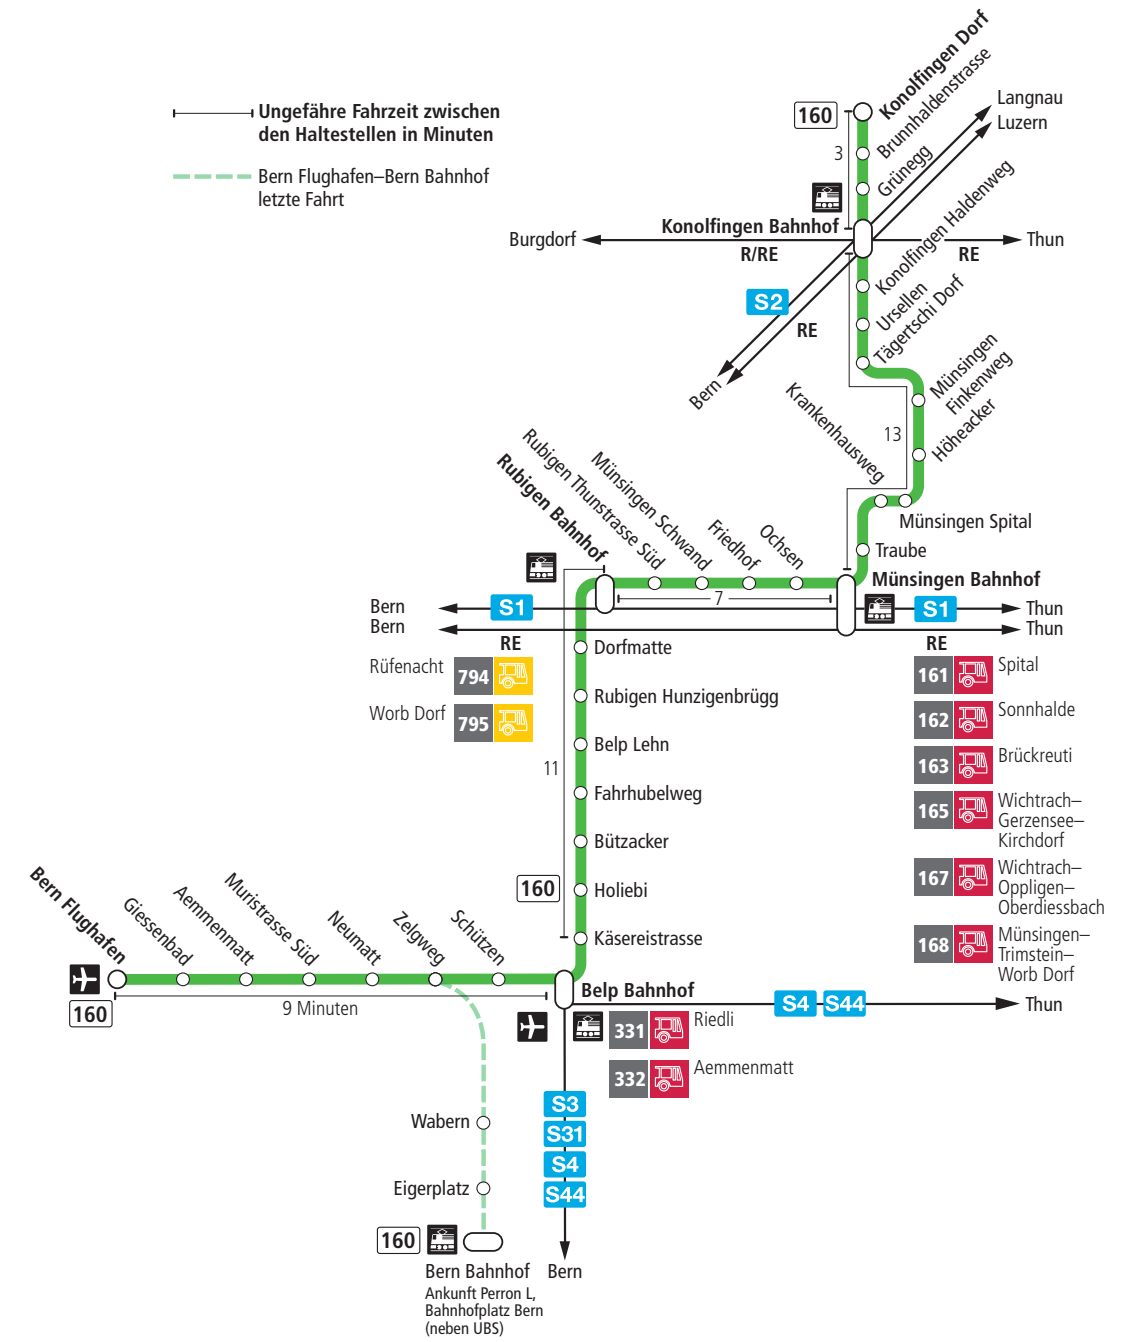

Linie 160

Bern Flughafen – Belp – Rubigen – Münsingen – Konolfingen Dorf
Konolfingen Dorf – Münsingen – Rubigen – Belp – Bern Flughafen

BERNMOBIL
ZUSAMMEN UNTERWEGS

Abfahrten ab Belp Fahrhubelweg ►►► Bern Flughafen

Alles Niederflrbusse (ohne Gewähr) &

Für Anschlüsse und Einhaltung der Abfahrtszeiten besteht keine Gewähr.

Feiertage:

1. und 2. Januar, Karfreitag, Ostermontag, Auffahrt, Pfingstmontag, 1. August, 25. und 26. Dezember.

Zeichenerklärung:

X=fährt bis Belp Bahnhof

B=Anschluss in Belp Bahnhof nach Bern

T=Anschluss in Belp Bahnhof nach Thun

Aktuelle Infos zur Haltestelle und Verkehrsmeldungen

QR-Code scannen und Ihre nächsten Abfahrten in Echtzeit sehen