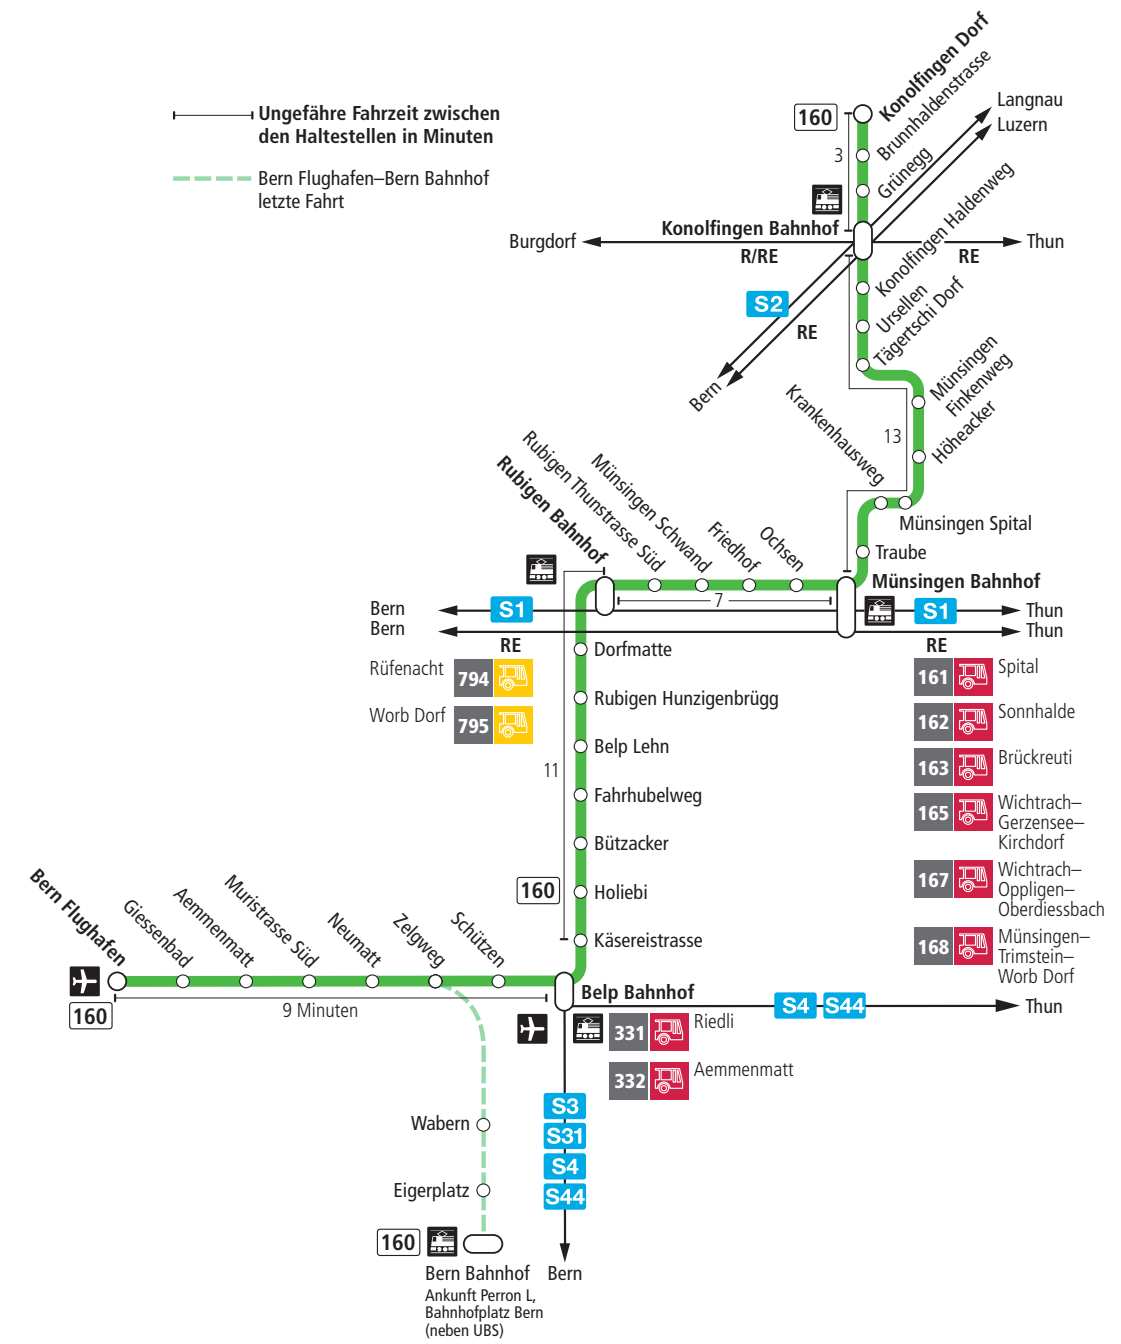

# Linie 160

Bern Flughafen – Belp – Rubigen – Münsingen – Konolfingen Dorf  
Konolfingen Dorf – Münsingen – Rubigen – Belp – Bern Flughafen

**BERN MOBIL**  
ZUSAMMEN UNTERWEGS

## Abfahrten ab Konolfingen Grünegg ►►► Bern Flughafen

Gültig bis 12. Dezember 2020

	Montag–Freitag	Samstag	Sonn- und Feiertag
5h			
6h	01 29 <sup>x</sup>	01	
7h	01 29 <sup>x</sup>	01	01
8h	01 29 <sup>x</sup>	01	01
9h	01 29 <sup>x</sup>	01	01
10h	01 29 <sup>x</sup>	01	01
11h	01 29 <sup>x</sup>	01	01
12h	01 29 <sup>x</sup>	01	01
13h	01 33 <sup>x</sup>	01	01
14h	01 33 <sup>x</sup>	01	01
15h	01 33 <sup>x</sup>	01	01
16h	01 <sup>x</sup> 33 <sup>x</sup>	01	01
17h	01 <sup>x</sup> 33 <sup>x</sup>	01	01
18h	01 33 <sup>x</sup>	01	01
19h	01 33 <sup>x</sup>	01	01
20h	01 <sup>▼</sup>	01 <sup>▼</sup>	01 <sup>▼</sup>
21h			
22h			
23h			
0h			

Alles Niederflrbusse (ohne Gewähr) &

Feiertage:

1. und 2. Januar, Karfreitag, Ostermontag, Auffahrt, Pfingstmontag, 1. August, 25. und 26. Dezember.

**Zeichenerklärung:**

× = fährt bis Münsingen Bahnhof

▼ = fährt bis Konolfingen Bahnhof

Für Anschlüsse und Einhaltung der Abfahrtszeiten besteht keine Gewähr.