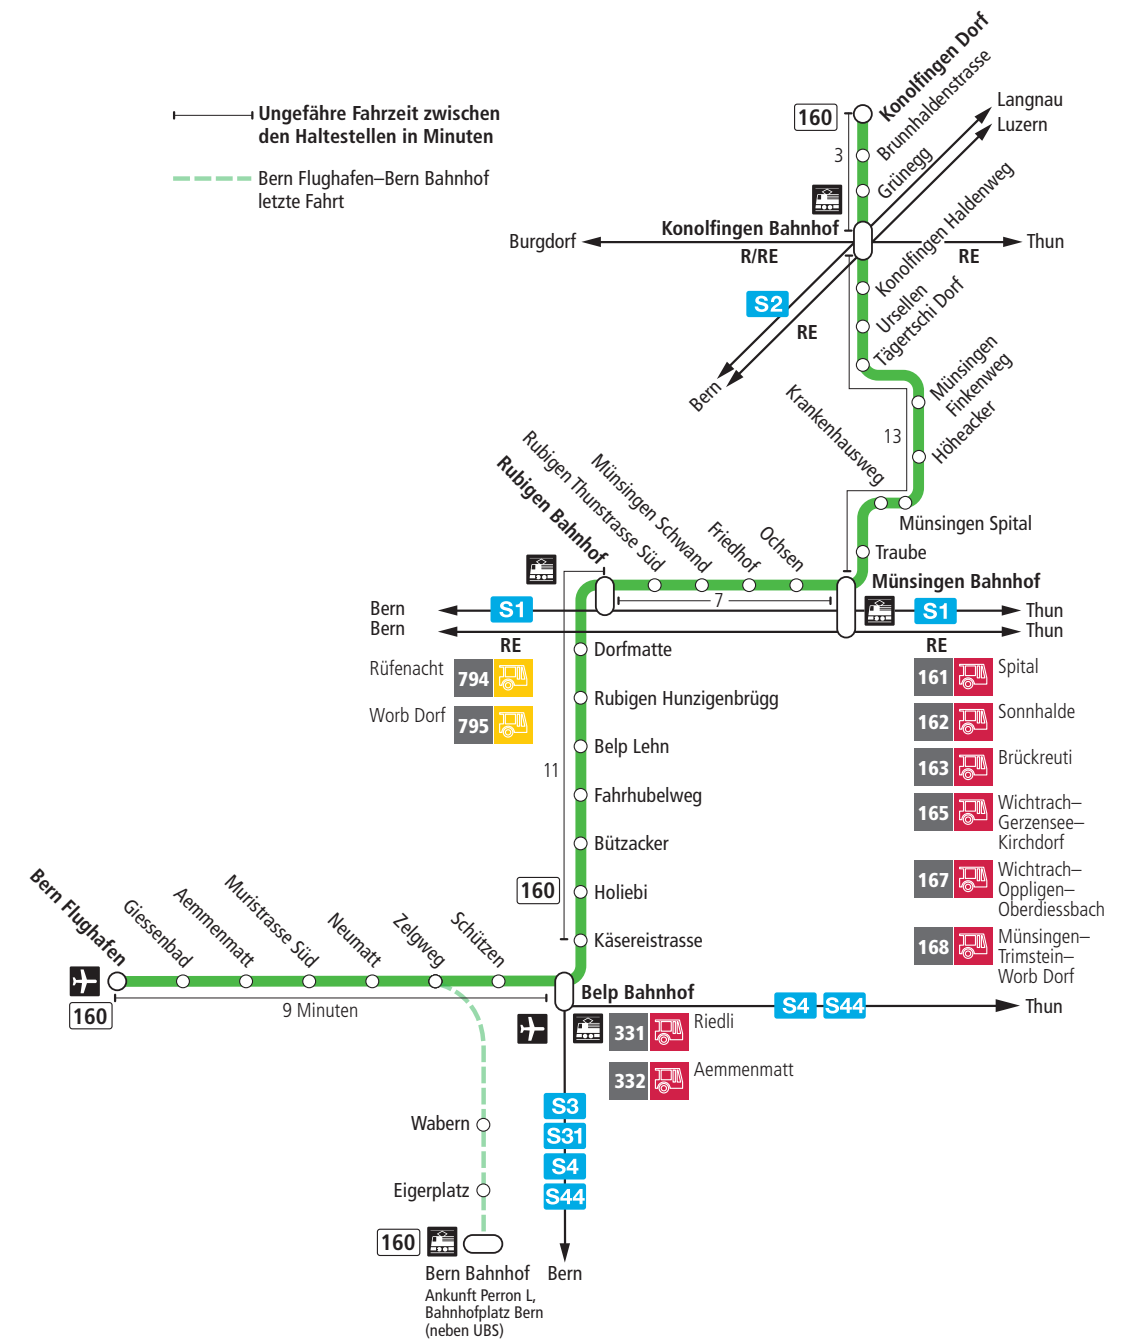

Linie 160

Bern Flughafen – Belp – Rubigen – Münsingen – Konolfingen Dorf
Konolfingen Dorf – Münsingen – Rubigen – Belp – Bern Flughafen

BERN MOBIL
ZUSAMMEN UNTERWEGS

Abfahrten ab Belp Holiebi ►►► Bern Flughafen

Alles Niederflrbusse (ohne Gewähr) &

Für Anschlüsse und Einhaltung der Abfahrtszeiten besteht keine Gewähr.

Feiertage:

1. und 2. Januar, Karfreitag, Ostermontag, Auffahrt, Pfingstmontag, 1. August, 25. und 26. Dezember.

Zeichenerklärung:

x = fährt bis Belp Bahnhof

B = Anschluss in Belp Bahnhof nach Bern

T = Anschluss in Belp Bahnhof nach Thun

Aktuelle Infos zur Haltestelle und Verkehrsmeldungen

QR-Code scannen und Ihre nächsten Abfahrten in Echtzeit sehen