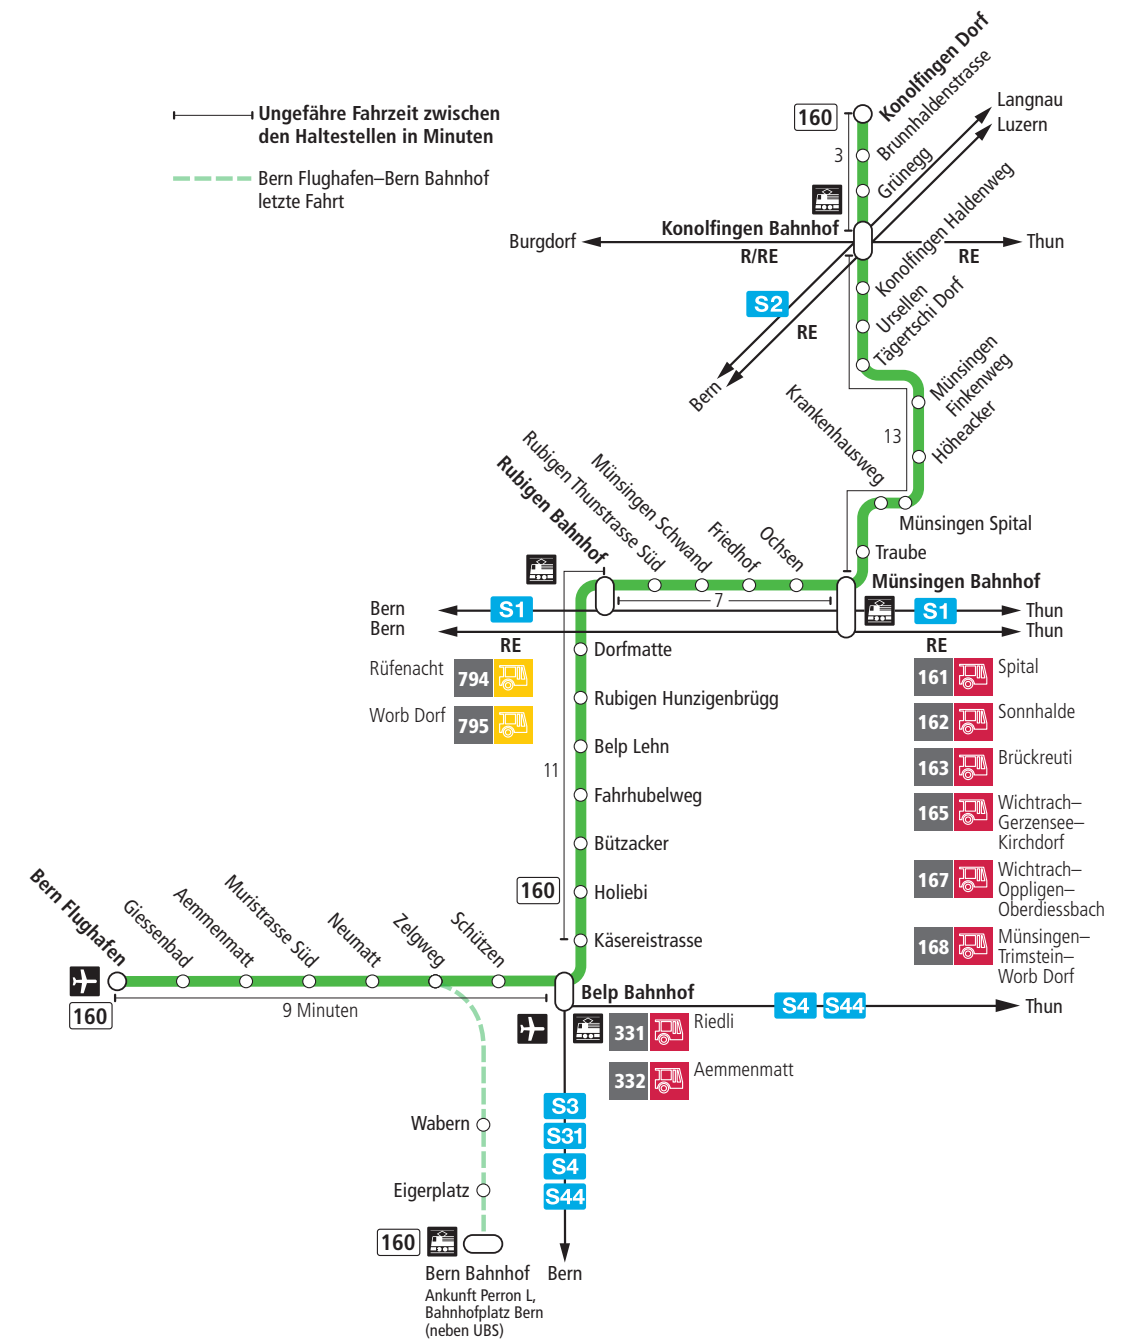

# Linie 160

Bern Flughafen – Belp – Rubigen – Münsingen – Konolfingen Dorf  
Konolfingen Dorf – Münsingen – Rubigen – Belp – Bern Flughafen

**BERNMOBIL**  
ZUSAMMEN UNTERWEGS

## Abfahrten ab Münsingen Spital ►►► Bern Flughafen

Gültig bis 12. Dezember 2020

	Montag–Freitag	Samstag	Sonn- und Feiertag
5h			
6h	18 <sup>B</sup> <sub>T</sub> 48 <sup>x</sup> <sub>T</sub>	18 <sup>B</sup> <sub>T</sub>	
7h	18 <sup>B</sup> <sub>T</sub> 48 <sup>x</sup> <sub>T</sub>	18 <sup>B</sup> <sub>T</sub>	
8h	18 <sup>B</sup> <sub>T</sub> 48 <sup>x</sup> <sub>T</sub>	18 <sup>B</sup> <sub>T</sub>	
9h	18 <sup>B</sup> <sub>T</sub> 48 <sup>x</sup> <sub>T</sub>	18 <sup>B</sup> <sub>T</sub>	
10h	18 <sup>B</sup> <sub>T</sub> 48 <sup>x</sup> <sub>T</sub>	18 <sup>B</sup> <sub>T</sub>	
11h	18 <sup>B</sup> <sub>T</sub> 48 <sup>x</sup> <sub>T</sub>	18 <sup>B</sup> <sub>T</sub>	
12h	18 <sup>B</sup> <sub>T</sub> 48 <sup>x</sup> <sub>T</sub>	18 <sup>B</sup> <sub>T</sub>	
13h	18 <sup>B</sup> <sub>T</sub> 48 <sup>x</sup> <sub>T</sub>	18 <sup>B</sup> <sub>T</sub>	
14h	18 <sup>B</sup> <sub>T</sub> 48 <sup>x</sup> <sub>T</sub>	18 <sup>B</sup> <sub>T</sub>	
15h	18 <sup>B</sup> <sub>T</sub> 48 <sup>x</sup> <sub>T</sub>	18 <sup>B</sup> <sub>T</sub>	
16h	18 <sup>x</sup> <sub>T</sub> 48 <sup>x</sup> <sub>T</sub>	18 <sup>B</sup> <sub>T</sub>	
17h	18 <sup>x</sup> <sub>T</sub> 48 <sup>x</sup> <sub>T</sub>	18 <sup>B</sup> <sub>T</sub>	
18h	18 <sup>B</sup> <sub>T</sub> 48 <sup>x</sup> <sub>T</sub>	18 <sup>B</sup> <sub>T</sub>	
19h	18 <sup>B</sup> <sub>T</sub> 48 <sup>x</sup> <sub>T</sub>	18 <sup>B</sup> <sub>T</sub>	
20h			
21h			
22h			
23h			
0h			

Alles Niederflerbusse (ohne Gewähr) &

Für Anschlüsse und Einhaltung der Abfahrtszeiten besteht keine Gewähr.

**Feiertage:**

1. und 2. Januar, Karfreitag, Ostermontag, Auffahrt, Pfingstmontag, 1. August, 25. und 26. Dezember.

**Zeichenerklärung:**

x=fährt bis Münsingen Bahnhof

B=Anschluss in Münsingen Bahnhof nach Bern

T=Anschluss in Münsingen Bahnhof nach Thun