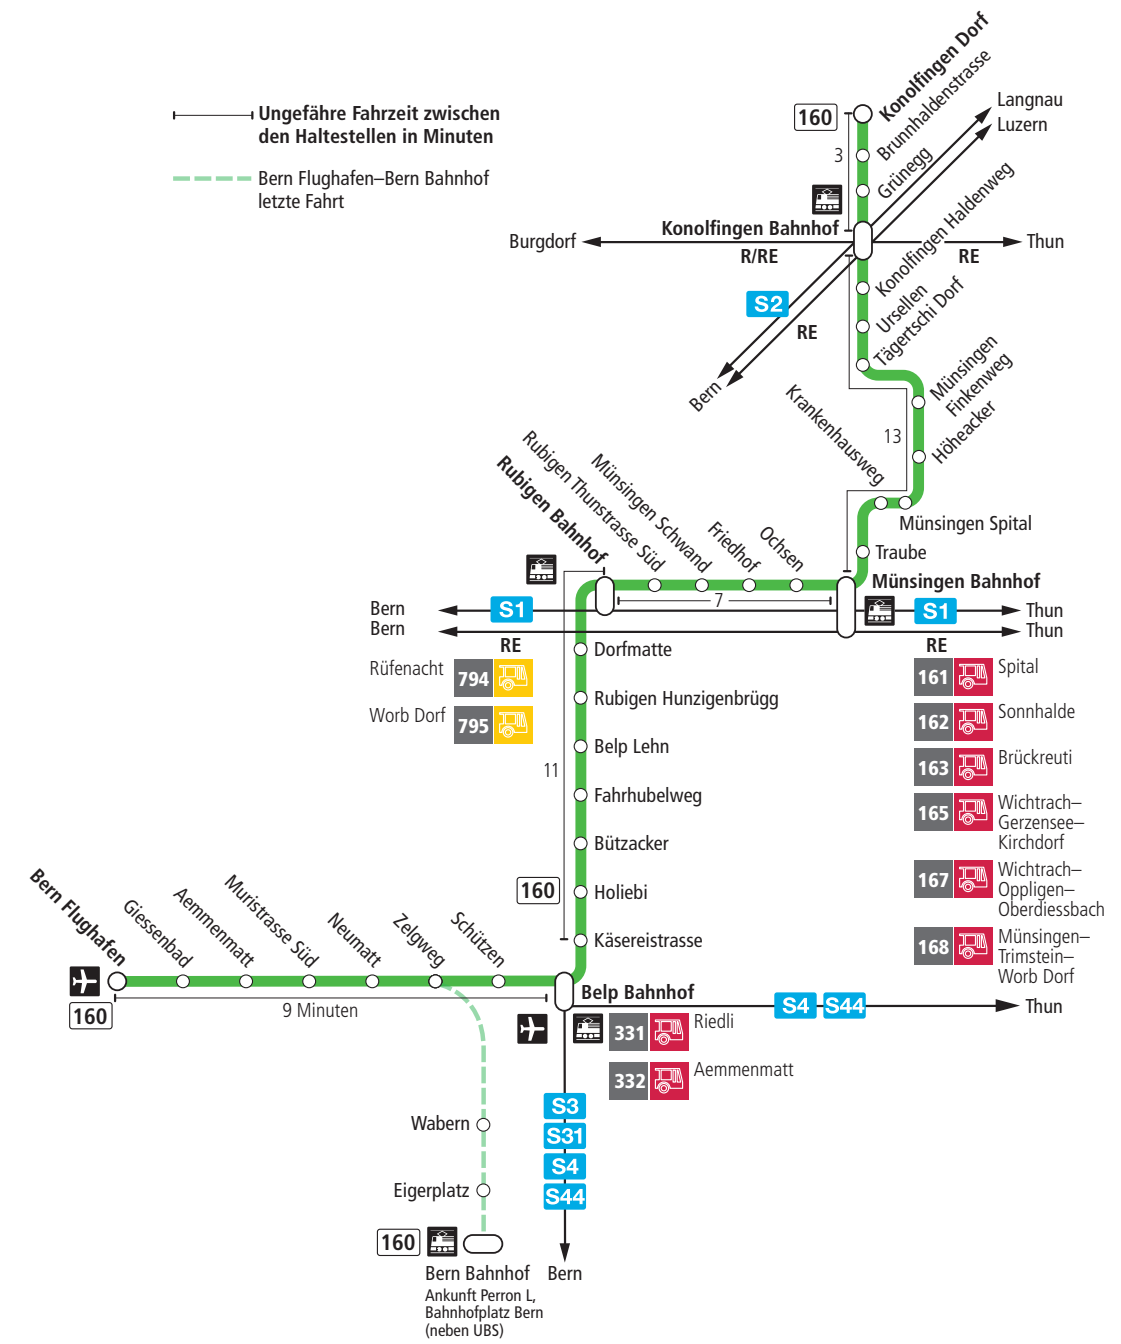

Linie 160

Bern Flughafen – Belp – Rubigen – Münsingen – Konolfingen Dorf
Konolfingen Dorf – Münsingen – Rubigen – Belp – Bern Flughafen

BERN MOBIL
ZUSAMMEN UNTERWEGS

Abfahrten ab Belp Aemmenmatt ►►► Bern Flughafen

Gültig bis 12. Dezember 2020

	Montag–Freitag	Samstag	Sonn- und Feiertag
5h			
6h	05 20 35 50	05 35 50	05 35
7h	05 20 35 50	05 35 50	05 35 50
8h	05 20 35 50	05 35 50	05 35 50
9h	05 35 50	05 35 50	05 35 50
10h	05 35 50	05 35 50	05 35 50
11h	05 35 50	05 35 50	05 35 50
12h	05 35 50	05 35 50	05 35 50
13h	05 35 50	05 35 50	05 35 50
14h	05 35 50	05 35 50	05 35 50
15h	05 20 35 50	05 35 50	05 35 50
16h	05 20 35 50	05 35 50	05 35 50
17h	05 20 35 50	05 35 50	05 35 50
18h	05 20 35 50	05 35 50	05 35 50
19h	05 20 35 50	05 35 50	05 35 50
20h	05 35	05 35	05 35
21h	05 35	05 35	05 35
22h	05 35	05 35	05 35
23h			
0h			

Alles Niederflrbusse (ohne Gewähr) & Feiertage:

1. und 2. Januar, Karfreitag, Ostermontag, Auffahrt, Pfingstmontag, 1. August, 25. und 26. Dezember.

Für Anschlüsse und Einhaltung der Abfahrtszeiten besteht keine Gewähr.