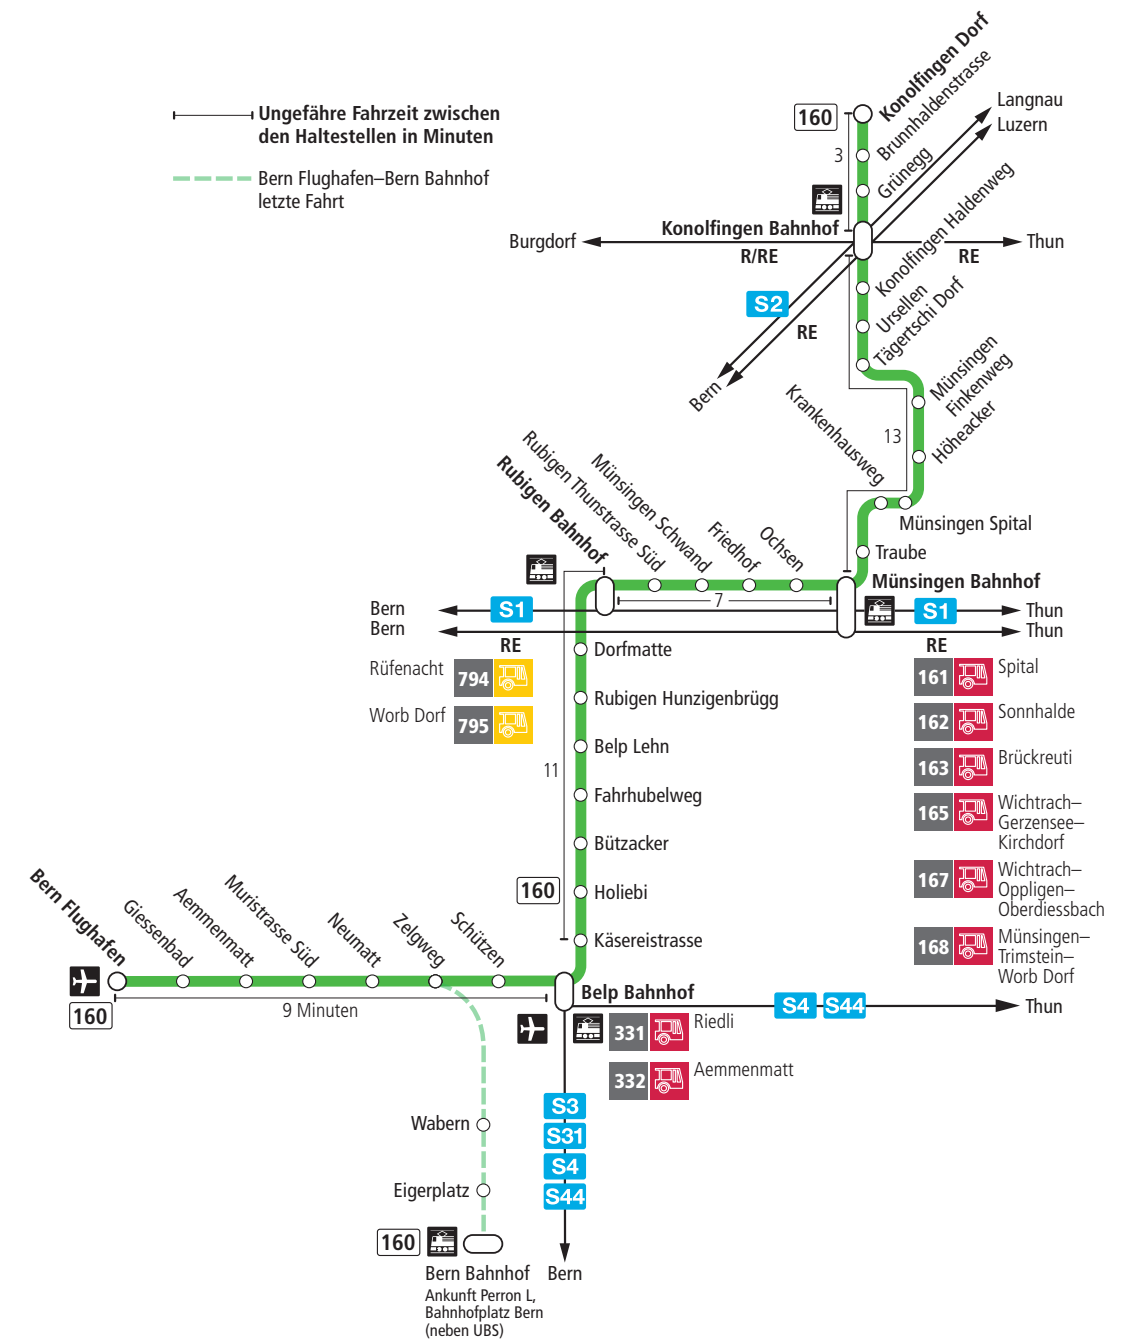

Linie 160

Bern Flughafen – Belp – Rubigen – Münsingen – Konolfingen Dorf
Konolfingen Dorf – Münsingen – Rubigen – Belp – Bern Flughafen

BERN MOBIL
ZUSAMMEN UNTERWEGS

Abfahrten ab Belp Bützacker ►►► Bern Flughafen

Alles Niederflerbusse (ohne Gewähr) &

Für Anschlüsse und Einhaltung der Abfahrtszeiten besteht keine Gewähr.

Feiertage:

1. und 2. Januar, Karfreitag, Ostermontag, Auffahrt, Pfingstmontag, 1. August, 25. und 26. Dezember.

Zeichenerklärung:

X=fährt bis Belp Bahnhof

B=Anschluss in Belp Bahnhof nach Bern

T=Anschluss in Belp Bahnhof nach Thun

Aktuelle Infos zur Haltestelle und Verkehrsmeldungen

QR-Code scannen und Ihre nächsten Abfahrten in Echtzeit sehen