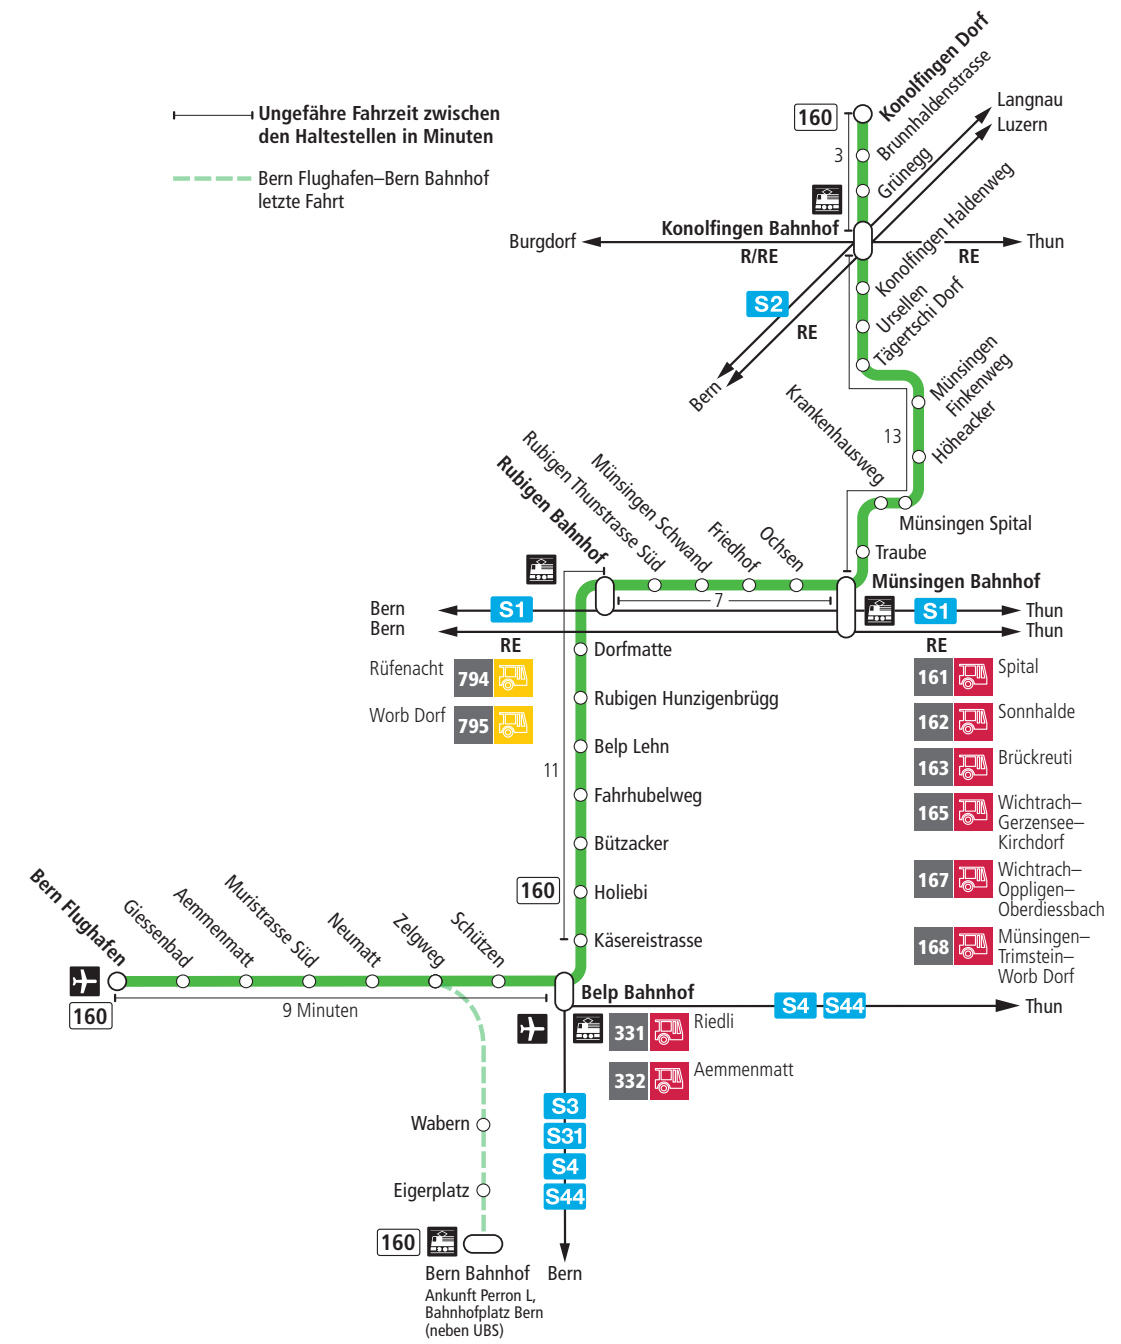

Linie 160

Bern Flughafen – Belp – Rubigen – Münsingen – Konolfingen Dorf
Konolfingen Dorf – Münsingen – Rubigen – Belp – Bern Flughafen

BERN MOBIL
ZUSAMMEN UNTERWEGS

Abfahrten ab Belp Giessenbad ►►► Bern Flughafen

Alles Niederflrbusse (ohne Gewähr) & Feiertage:

1. und 2. Januar, Karfreitag, Ostermontag, Auffahrt, Pfingstmontag, 1. August, 25. und 26. Dezember.

Für Anschlüsse und Einhaltung der Abfahrtszeiten besteht keine Gewähr.

Aktuelle Infos zur Haltestelle und Verkehrsmeldungen

QR-Code scannen und Ihre nächsten Abfahrten in Echtzeit sehen

» ÖV Plus-App: Fahrplan und Tickets schweizweit

twitter.com/bernmobil

Infos zur Mobilität in Stadt und Region Bern