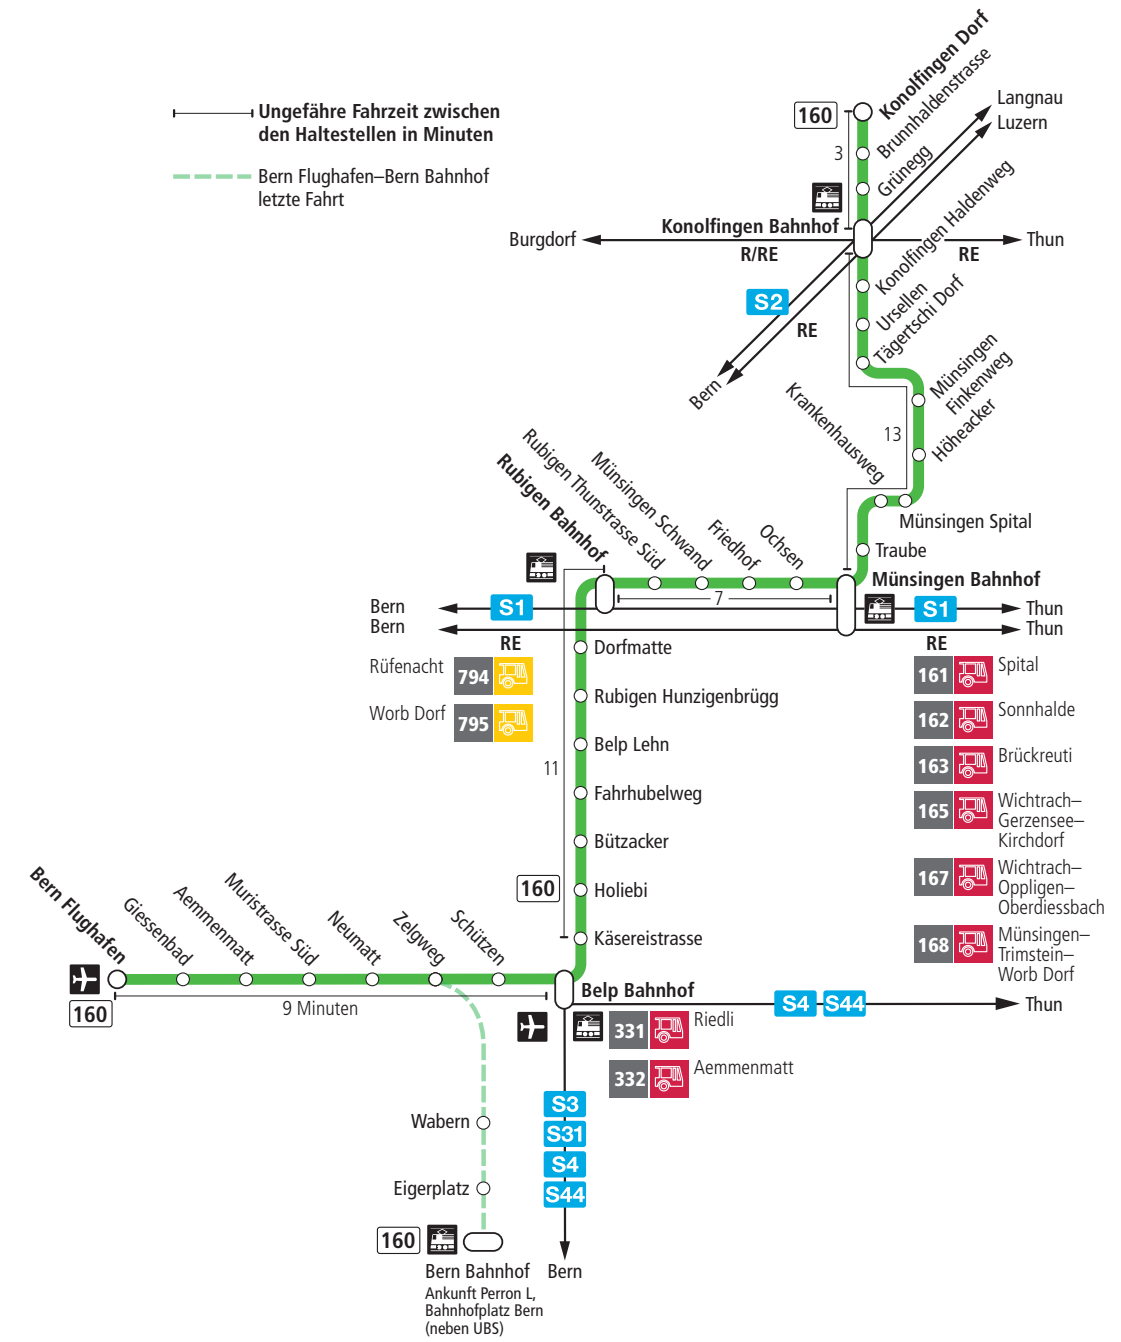

Linie 160

Bern Flughafen – Belp – Rubigen – Münsingen – Konolfingen Dorf
Konolfingen Dorf – Münsingen – Rubigen – Belp – Bern Flughafen

BERNMOBIL
ZUSAMMEN UNTERWEGS

Abfahrten ab Belp Neumatt ►►► Bern Flughafen

Gültig bis 12. Dezember 2020

	Montag–Freitag	Samstag	Sonn- und Feiertag
5h			
6h	04 19 34 49	04 34 49	04 34
7h	04 19 34 49	04 34 49	04 34 49
8h	04 19 34 49	04 34 49	04 34 49
9h	04 34 49	04 34 49	04 34 49
10h	04 34 49	04 34 49	04 34 49
11h	04 34 49	04 34 49	04 34 49
12h	04 34 49	04 34 49	04 34 49
13h	04 34 49	04 34 49	04 34 49
14h	04 34 49	04 34 49	04 34 49
15h	04 19 34 49	04 34 49	04 34 49
16h	04 19 34 49	04 34 49	04 34 49
17h	04 19 34 49	04 34 49	04 34 49
18h	04 19 34 49	04 34 49	04 34 49
19h	04 19 34 49	04 34 49	04 34 49
20h	04 34	04 34	04 34
21h	04 34	04 34	04 34
22h	04 34	04 34	04 34
23h			
0h			

Alles Niederflrbusse (ohne Gewähr) & Feiertage:

1. und 2. Januar, Karfreitag, Ostermontag, Auffahrt, Pfingstmontag, 1. August, 25. und 26. Dezember.

Für Anschlüsse und Einhaltung der Abfahrtszeiten besteht keine Gewähr.