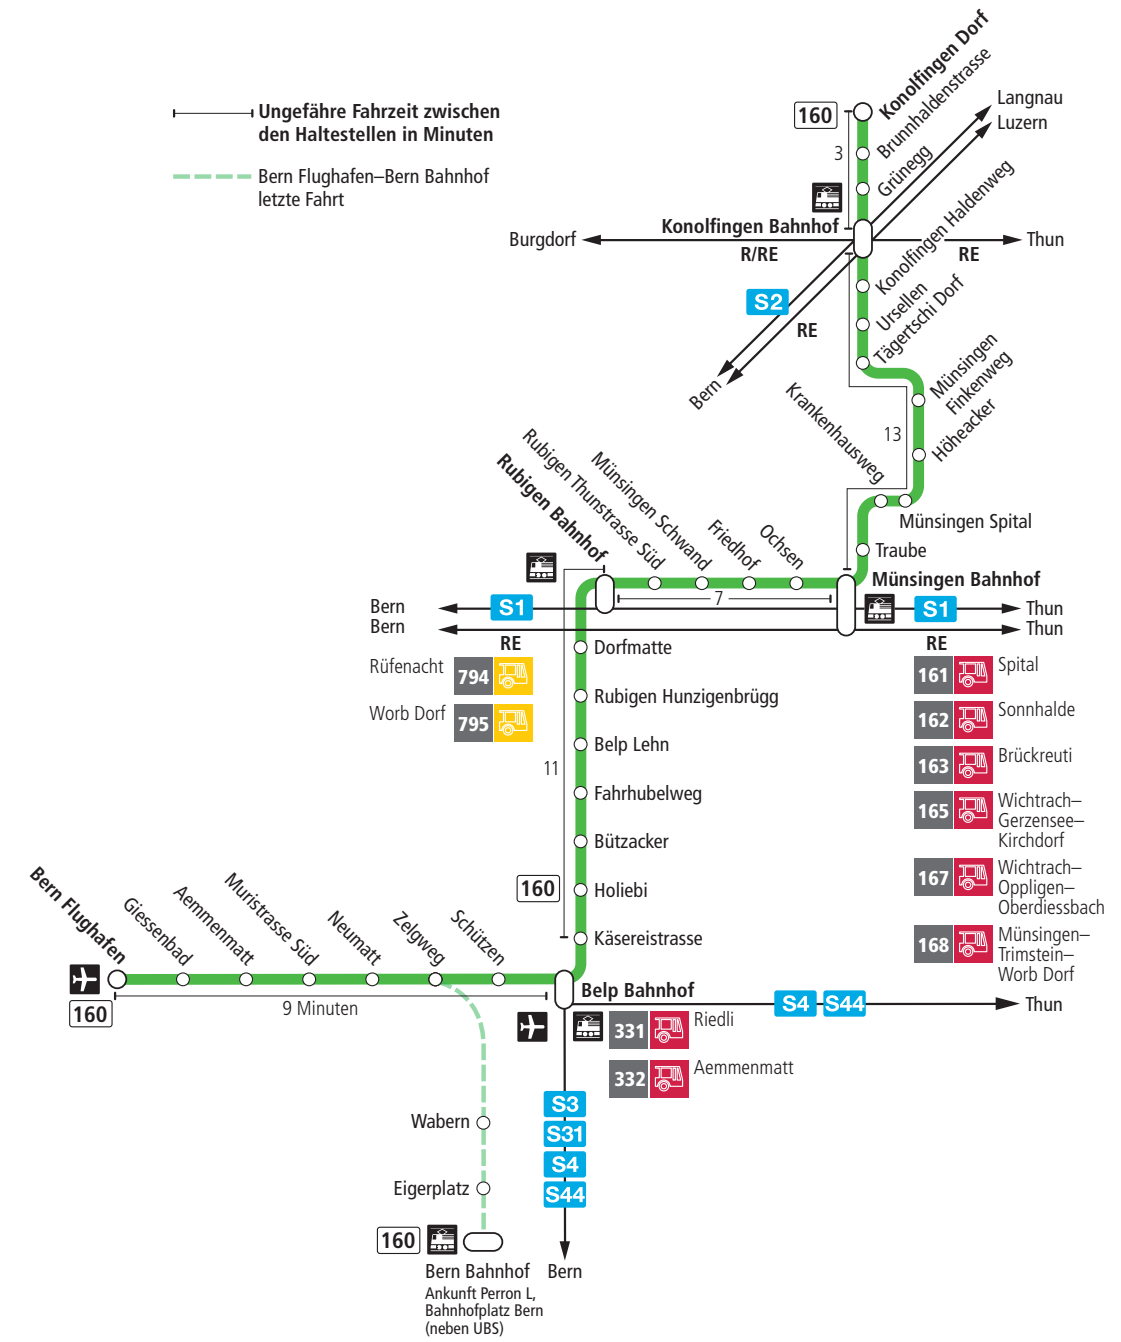

Linie 160

Bern Flughafen – Belp – Rubigen – Münsingen – Konolfingen Dorf
Konolfingen Dorf – Münsingen – Rubigen – Belp – Bern Flughafen

BERN MOBIL
ZUSAMMEN UNTERWEGS

Abfahrten ab Belp Zelgweg ►►► Bern Flughafen

Gültig bis 12. Dezember 2020

	Montag–Freitag	Samstag	Sonn- und Feiertag
5h			
6h	03 18 33 48	03 33 48	03 33
7h	03 18 33 48	03 33 48	03 33 48
8h	03 18 33 48	03 33 48	03 33 48
9h	03 33 48	03 33 48	03 33 48
10h	03 33 48	03 33 48	03 33 48
11h	03 33 48	03 33 48	03 33 48
12h	03 33 48	03 33 48	03 33 48
13h	03 33 48	03 33 48	03 33 48
14h	03 33 48	03 33 48	03 33 48
15h	03 18 33 48	03 33 48	03 33 48
16h	03 18 33 48	03 33 48	03 33 48
17h	03 18 33 48	03 33 48	03 33 48
18h	03 18 33 48	03 33 48	03 33 48
19h	03 18 33 48	03 33 48	03 33 48
20h	03 33	03 33	03 33
21h	03 33	03 33	03 33
22h	03 33	03 33	03 33
23h			
0h			

Alles Niederflrbusse (ohne Gewähr) & Feiertage:

1. und 2. Januar, Karfreitag, Ostermontag, Auffahrt, Pfingstmontag, 1. August, 25. und 26. Dezember.

Für Anschlüsse und Einhaltung der Abfahrtszeiten besteht keine Gewähr.