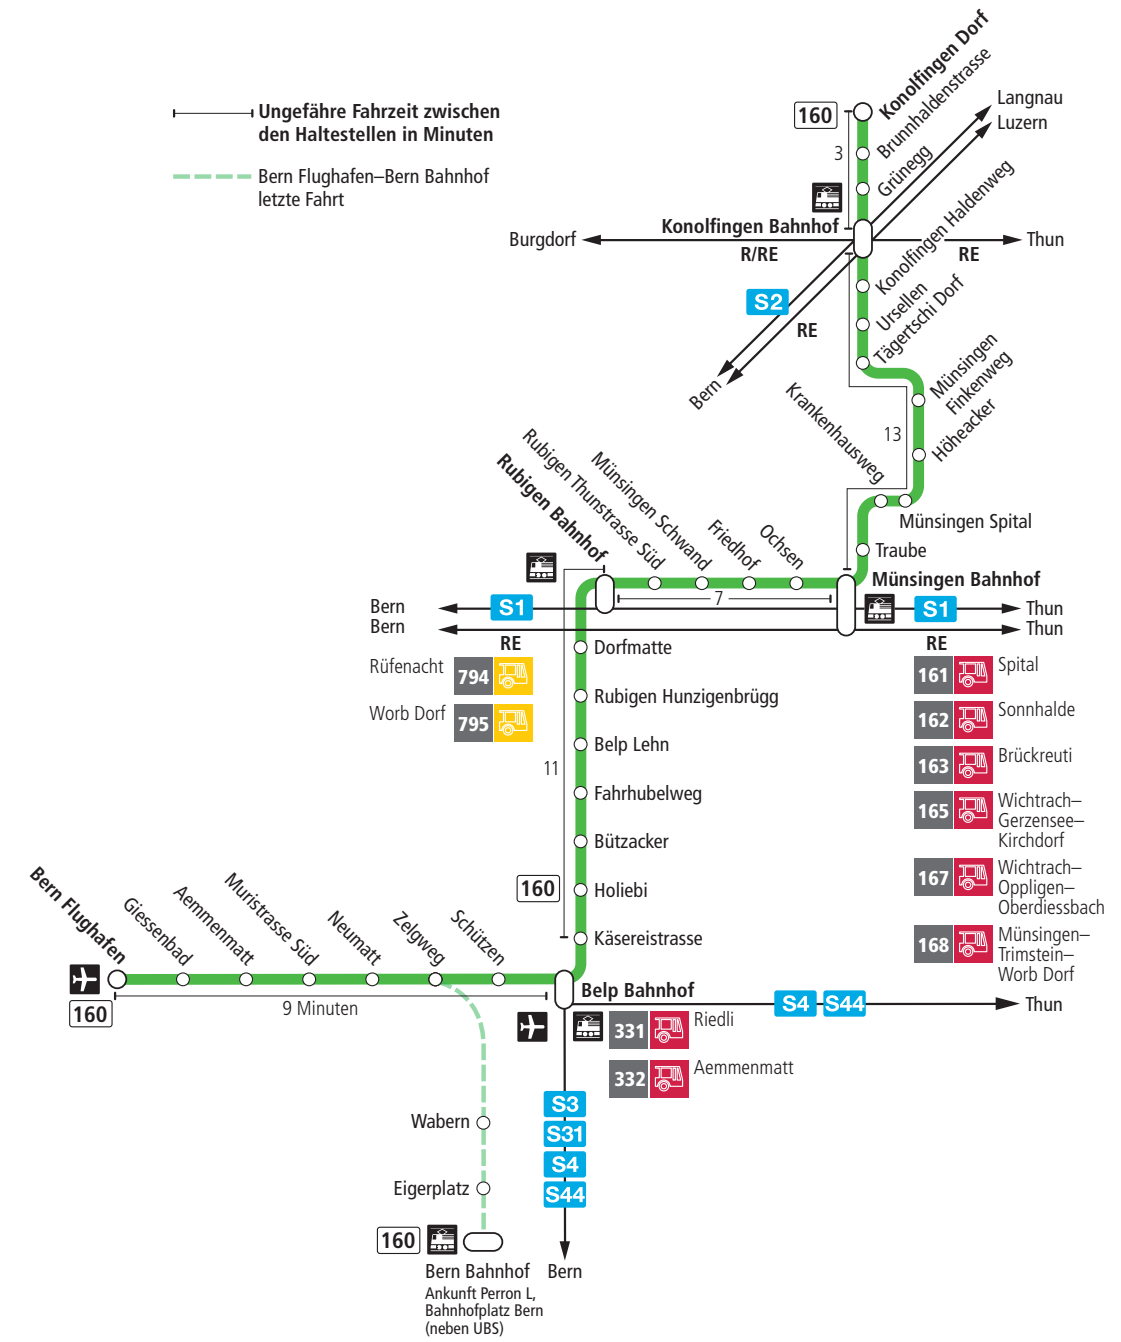

Linie 160

Bern Flughafen – Belp – Rubigen – Münsingen – Konolfingen Dorf
Konolfingen Dorf – Münsingen – Rubigen – Belp – Bern Flughafen

BERN MOBIL
ZUSAMMEN UNTERWEGS

Abfahrten ab Belp Schützen ►►► Bern Flughafen

Gültig bis 12. Dezember 2020

	Montag–Freitag	Samstag	Sonn- und Feiertag
5h			
6h	01 16 31 46	01 31 46	01 31
7h	01 16 31 46	01 31 46	01 31 46
8h	01 16 31 46	01 31 46	01 31 46
9h	01 31 46	01 31 46	01 31 46
10h	01 31 46	01 31 46	01 31 46
11h	01 31 46	01 31 46	01 31 46
12h	01 31 46	01 31 46	01 31 46
13h	01 31 46	01 31 46	01 31 46
14h	01 31 46	01 31 46	01 31 46
15h	01 16 31 46	01 31 46	01 31 46
16h	01 16 31 46	01 31 46	01 31 46
17h	01 16 31 46	01 31 46	01 31 46
18h	01 16 31 46	01 31 46	01 31 46
19h	01 16 31 46	01 31 46	01 31 46
20h	01 31	01 31	01 31
21h	01 31	01 31	01 31
22h	01 31	01 31	01 31
23h			
0h			

Alles Niederflrbusse (ohne Gewähr) & Feiertage:

1. und 2. Januar, Karfreitag, Ostermontag, Auffahrt, Pfingstmontag, 1. August, 25. und 26. Dezember.

Für Anschlüsse und Einhaltung der Abfahrtszeiten besteht keine Gewähr.

Aktuelle Infos zur Haltestelle und Verkehrsmeldungen
 QR-Code scannen und Ihre nächsten Abfahrten in Echtzeit sehen
 ÖV Plus-App: Fahrplan und Tickets schweizweit
 twitter.com/bernmobil

Infos zur Mobilität in Stadt und Region Bern