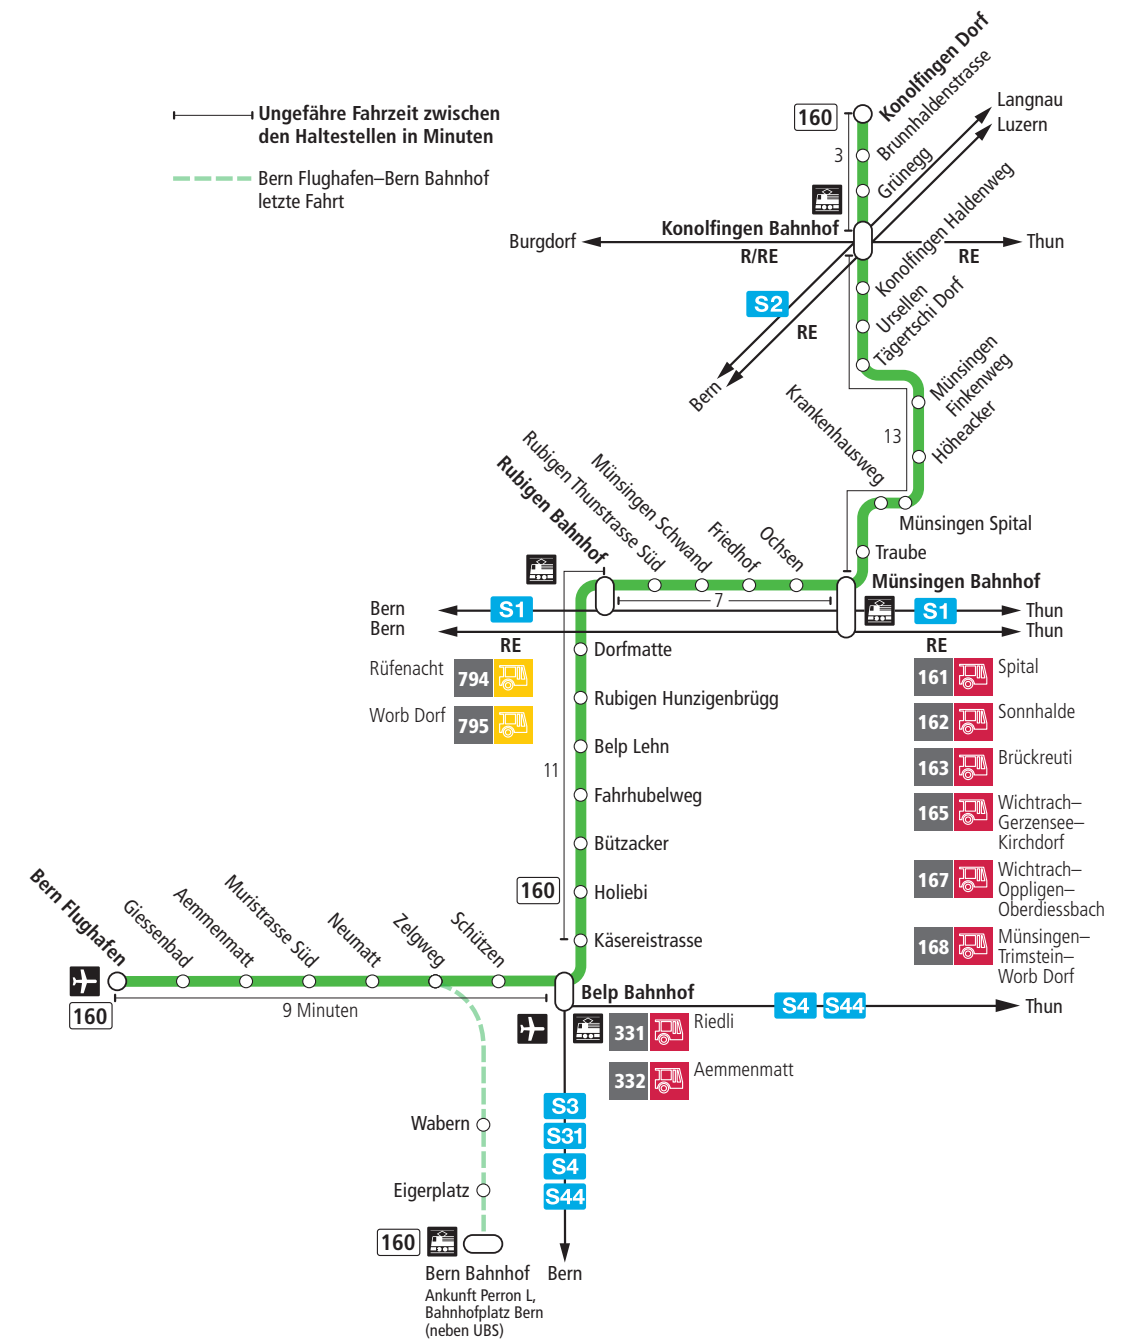

Linie 160

Bern Flughafen – Belp – Rubigen – Münsingen – Konolfingen Dorf
Konolfingen Dorf – Münsingen – Rubigen – Belp – Bern Flughafen

BERN MOBIL
ZUSAMMEN UNTERWEGS

Abfahrten ab Belp Käsereistrasse ►►► Bern Flughafen

Alles Niederflerbusse (ohne Gewähr) &

Für Anschlüsse und Einhaltung der Abfahrtszeiten besteht keine Gewähr.

Feiertage:

1. und 2. Januar, Karfreitag, Ostermontag, Auffahrt, Pfingstmontag, 1. August, 25. und 26. Dezember.

Zeichenerklärung:

X=fährt bis Belp Bahnhof

B=Anschluss in Belp Bahnhof nach Bern

T=Anschluss in Belp Bahnhof nach Thun

Aktuelle Infos zur Haltestelle und Verkehrsmeldungen

QR-Code scannen und Ihre nächsten Abfahrten in Echtzeit sehen