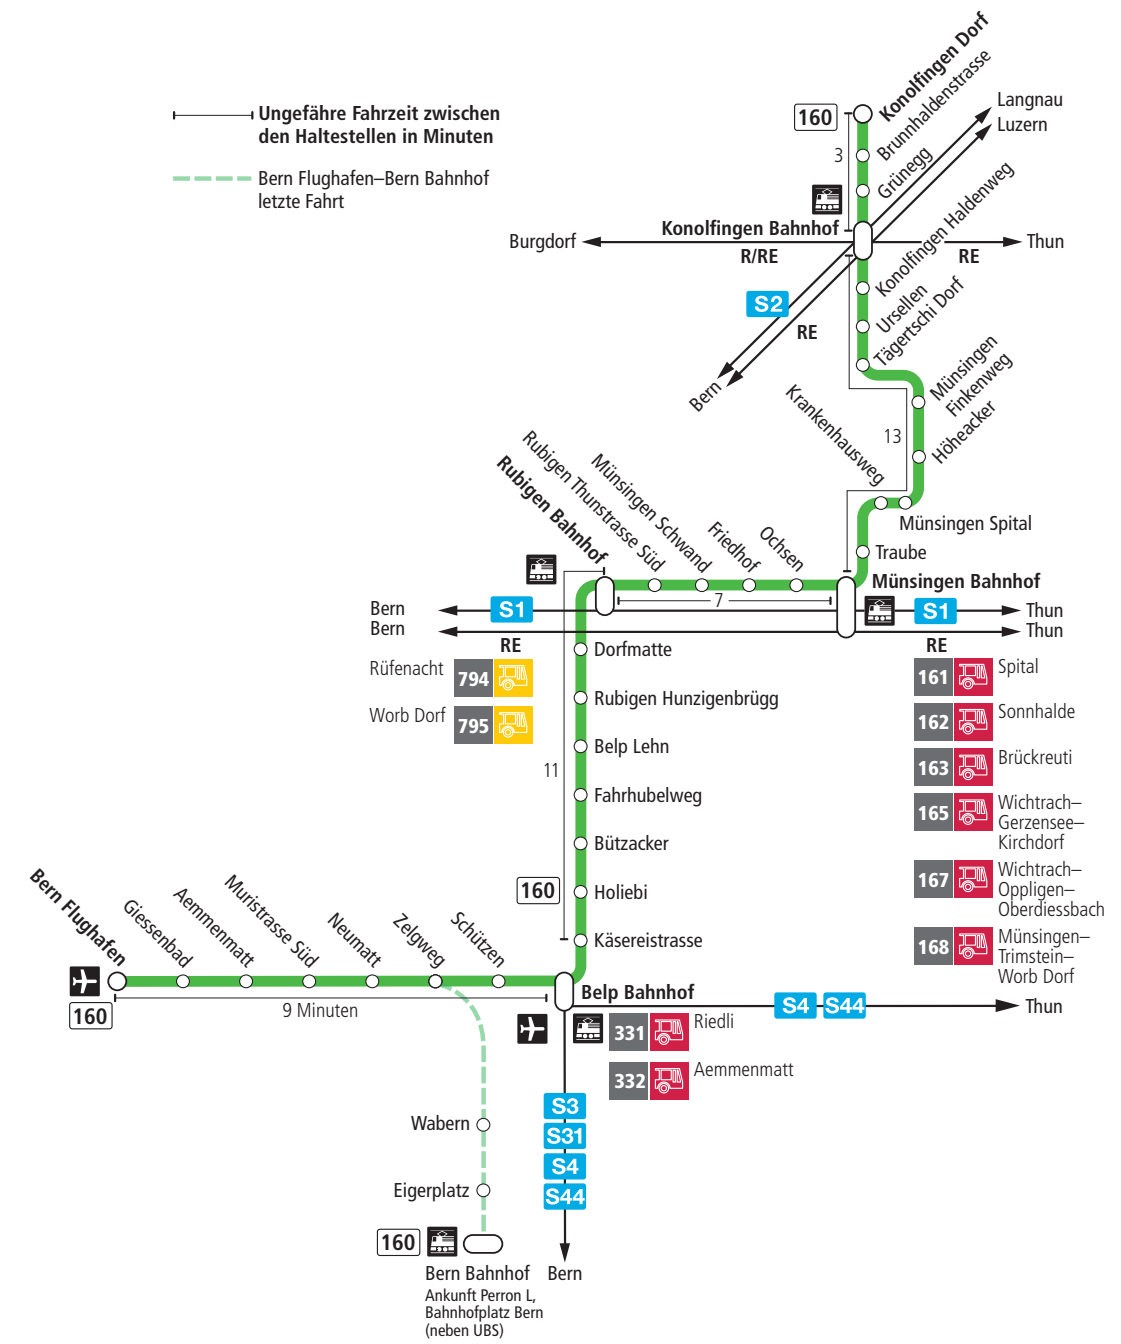

Linie 160

Bern Flughafen – Belp – Rubigen – Münsingen – Konolfingen Dorf
Konolfingen Dorf – Münsingen – Rubigen – Belp – Bern Flughafen

BERNMOBIL
ZUSAMMEN UNTERWEGS

Abfahrten ab Belp Lehn ►►► Bern Flughafen

Alles Niederflrbusse (ohne Gewähr) &

Für Anschlüsse und Einhaltung der Abfahrtszeiten besteht keine Gewähr.

Feiertage:

1. und 2. Januar, Karfreitag, Ostermontag, Auffahrt, Pfingstmontag, 1. August, 25. und 26. Dezember.

Zeichenerklärung:

X=fährt bis Belp Bahnhof

B=Anschluss in Belp Bahnhof nach Bern

T=Anschluss in Belp Bahnhof nach Thun

Aktuelle Infos zur Haltestelle und Verkehrsmeldungen

QR-Code scannen und Ihre nächsten Abfahrten in Echtzeit sehen