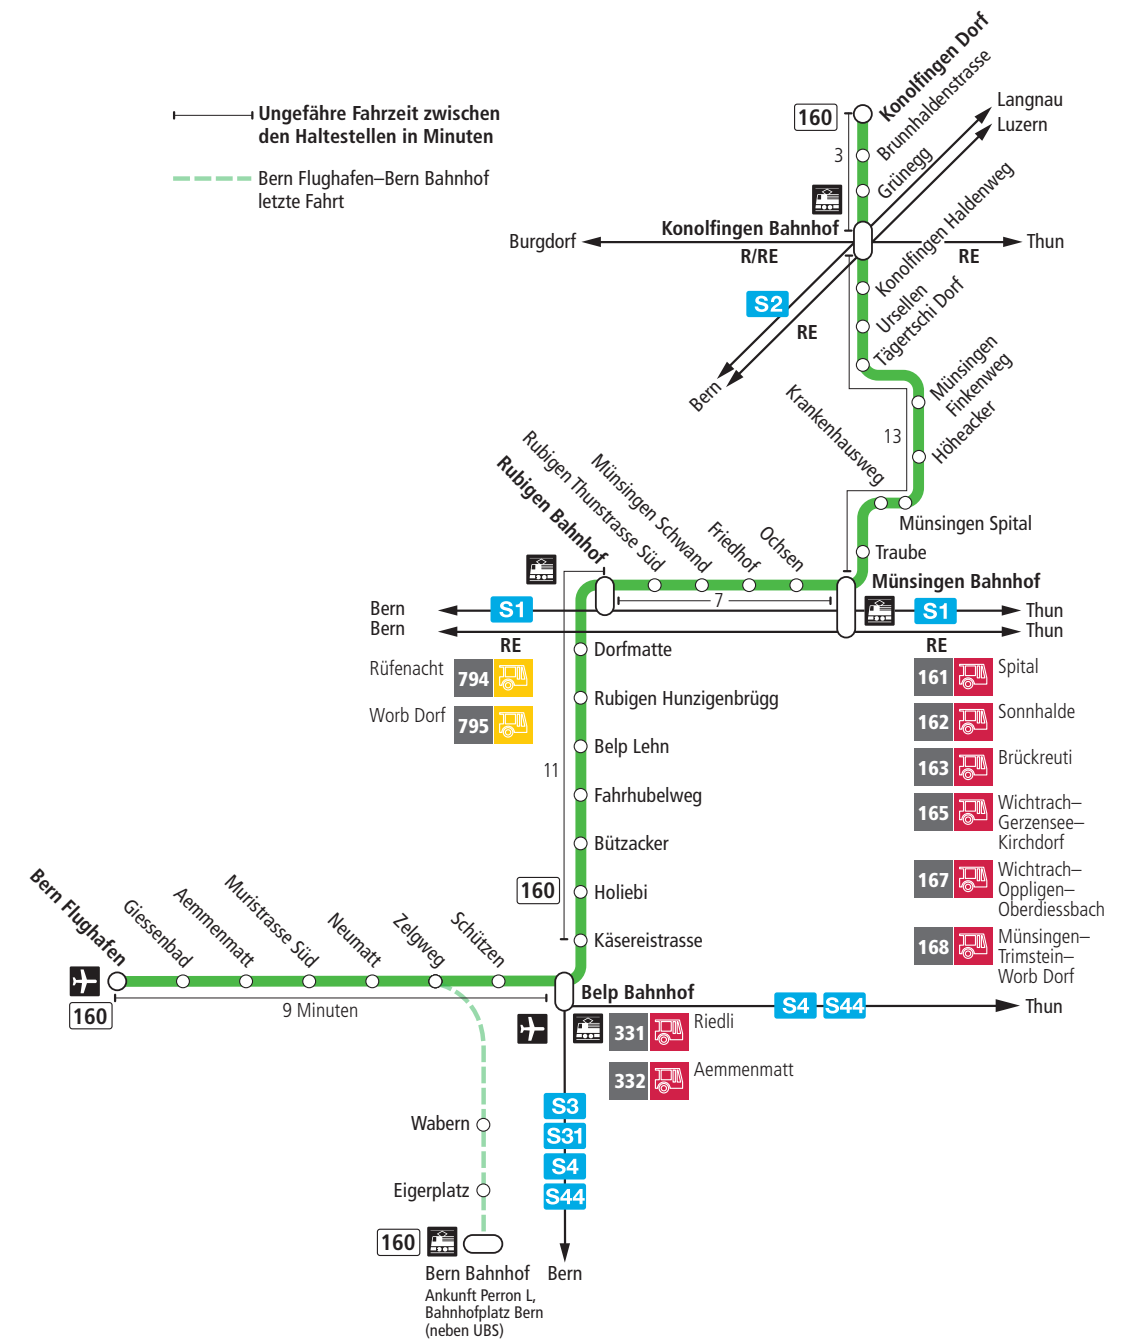

# Linie 160

Bern Flughafen – Belp – Rubigen – Münsingen – Konolfingen Dorf  
Konolfingen Dorf – Münsingen – Rubigen – Belp – Bern Flughafen

**BERN MOBIL**  
ZUSAMMEN UNTERWEGS

## Abfahrten ab Rubigen Hunzigenbrügg ►►► Bern Flughafen

Gültig bis 12. Dezember 2020

	Montag–Freitag	Samstag	Sonn- und Feiertag
5h			
6h	07 <sup>B</sup> <sub>T</sub> 37 <sup>B</sup> <sub>T</sub>	37 <sup>T</sup>	
7h	07 <sup>B</sup> <sub>T</sub> 37 <sup>B</sup> <sub>T</sub>	37 <sup>T</sup>	37 <sup>T</sup>
8h	07 <sup>T</sup> 37 <sup>T</sup>	37 <sup>T</sup>	37 <sup>T</sup>
9h	37 <sup>T</sup>	37 <sup>T</sup>	37 <sup>T</sup>
10h	37 <sup>T</sup>	37 <sup>T</sup>	37 <sup>T</sup>
11h	37 <sup>T</sup>	37 <sup>T</sup>	37 <sup>T</sup>
12h	37 <sup>T</sup>	37 <sup>T</sup>	37 <sup>T</sup>
13h	37 <sup>T</sup>	37 <sup>T</sup>	37 <sup>T</sup>
14h	37 <sup>T</sup>	37 <sup>T</sup>	37 <sup>T</sup>
15h	37 <sup>T</sup>	37 <sup>T</sup>	37 <sup>T</sup>
16h	07 <sup>B</sup> <sub>T</sub> 37 <sup>B</sup> <sub>T</sub>	37 <sup>T</sup>	37 <sup>T</sup>
17h	07 <sup>B</sup> <sub>T</sub> 37 <sup>B</sup> <sub>T</sub>	37 <sup>T</sup>	37 <sup>T</sup>
18h	07 <sup>B</sup> <sub>T</sub> 37 <sup>B</sup> <sub>T</sub>	37 <sup>T</sup>	37 <sup>T</sup>
19h	07 <sup>X</sup> <sub>T</sub> <sup>B</sup> 37 <sup>B</sup> <sub>T</sub>	37 <sup>T</sup>	37 <sup>T</sup>
20h			
21h			
22h			
23h			
0h			

Alles Niederflrbusse (ohne Gewähr) &

Für Anschlüsse und Einhaltung der Abfahrtszeiten besteht keine Gewähr.

**Feiertage:**

1. und 2. Januar, Karfreitag, Ostermontag, Auffahrt, Pfingstmontag, 1. August, 25. und 26. Dezember.

**Zeichenerklärung:**

X=fährt bis Belp Bahnhof

B=Anschluss in Belp Bahnhof nach Bern

T=Anschluss in Belp Bahnhof nach Thun

**Aktuelle Infos zur Haltestelle und Verkehrsmeldungen**

QR-Code scannen und Ihre nächsten Abfahrten in Echtzeit sehen