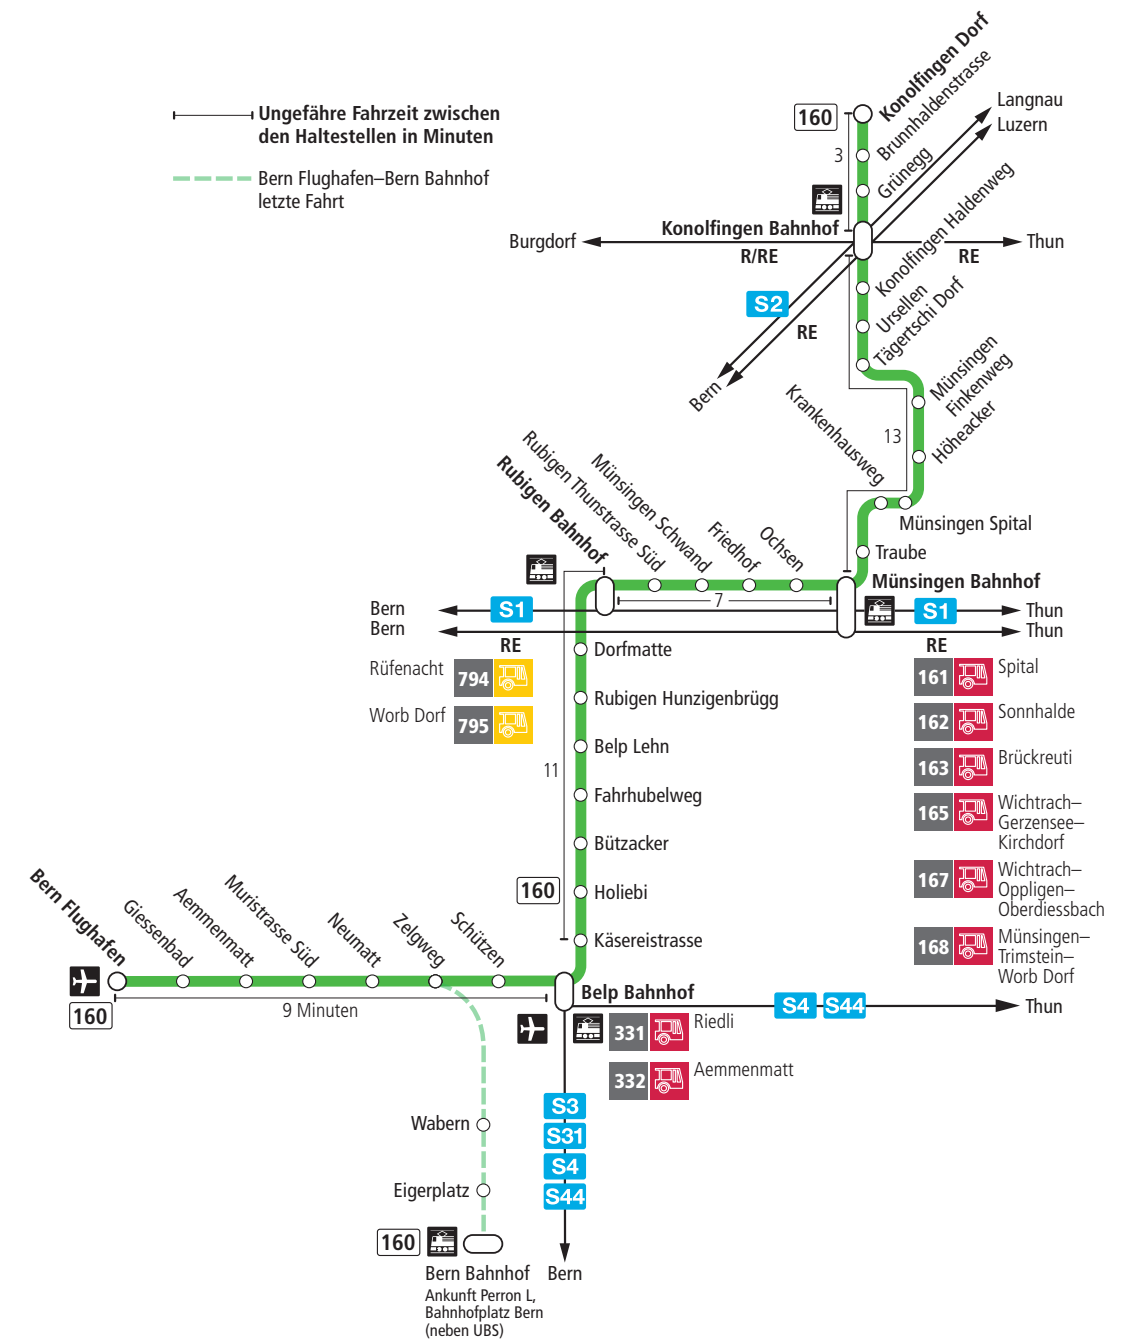

Linie 160

Bern Flughafen – Belp – Rubigen – Münsingen – Konolfingen Dorf
Konolfingen Dorf – Münsingen – Rubigen – Belp – Bern Flughafen

BERNMOBIL
ZUSAMMEN UNTERWEGS

Abfahrten ab Rubigen Dorfmatte ►►► Bern Flughafen

Alles Niederflrbusse (ohne Gewähr) &

Für Anschlüsse und Einhaltung der Abfahrtszeiten besteht keine Gewähr.

Feiertage:

1. und 2. Januar, Karfreitag, Ostermontag, Auffahrt, Pfingstmontag, 1. August, 25. und 26. Dezember.

Zeichenerklärung:

X=fährt bis Belp Bahnhof

B=Anschluss in Belp Bahnhof nach Bern

T=Anschluss in Belp Bahnhof nach Thun

Aktuelle Infos zur Haltestelle und Verkehrsmeldungen

QR-Code scannen und Ihre nächsten Abfahrten in Echtzeit sehen