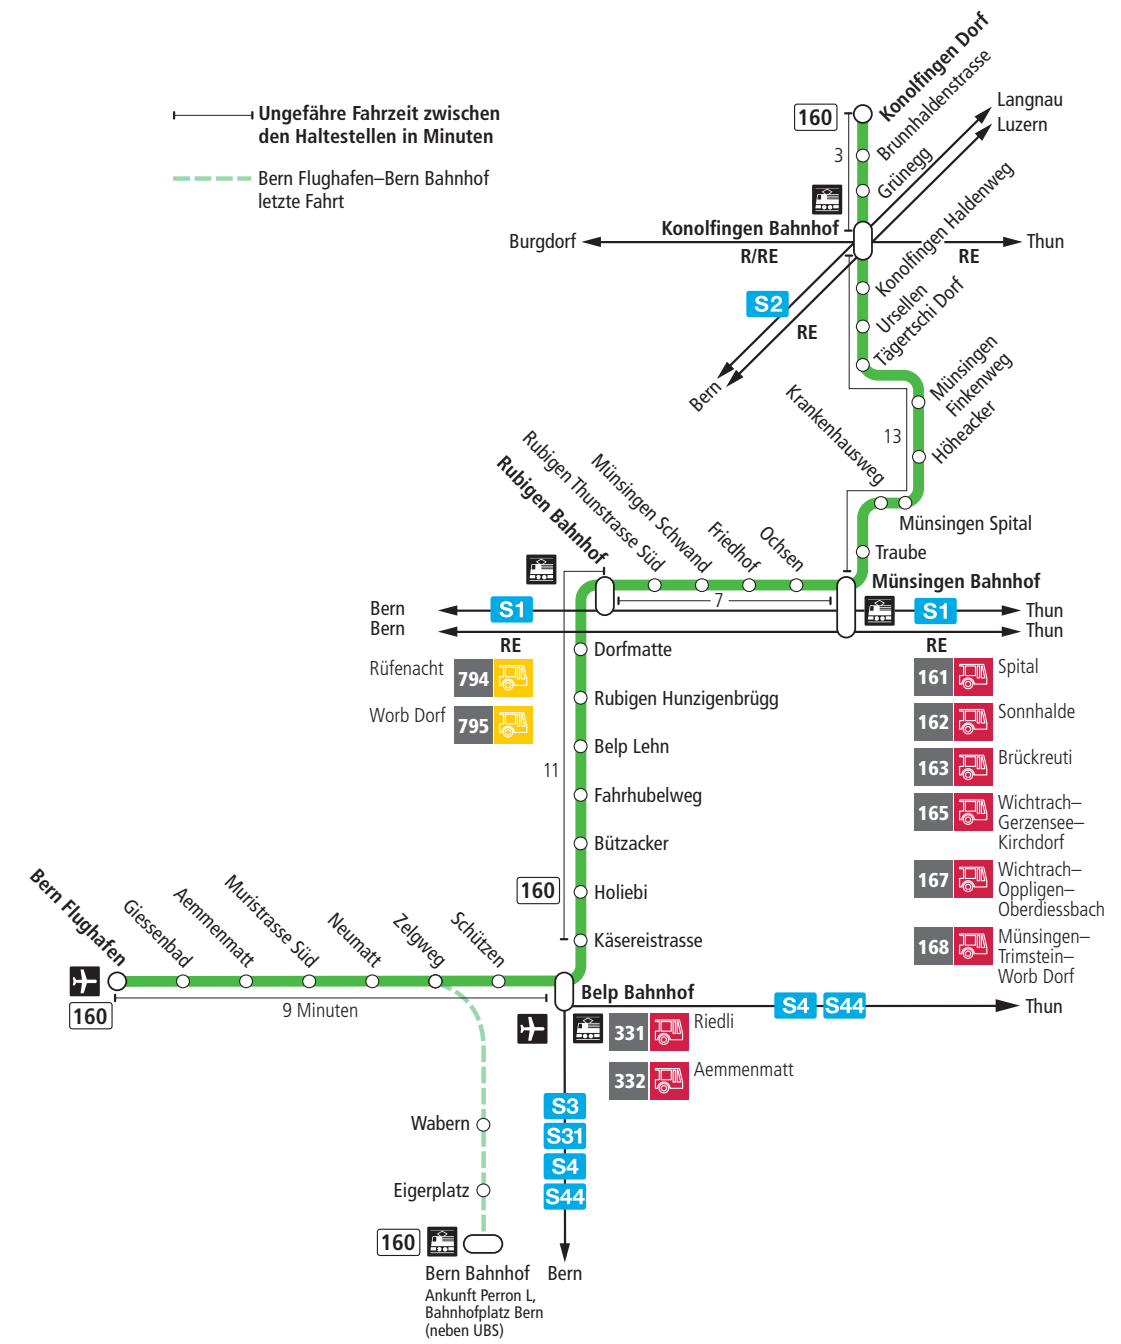

# Linie 160

Bern Flughafen – Belp – Rubigen – Münsingen – Konolfingen Dorf  
Konolfingen Dorf – Münsingen – Rubigen – Belp – Bern Flughafen

**BERNMOBIL**  
ZUSAMMEN UNTERWEGS

## Abfahrten ab Münsingen Schwand ▶▶▶ Bern Flughafen

Gültig bis 12. Dezember 2020

	Montag–Freitag	Samstag	Sonn- und Feiertag
5h			
6h	29	29	
7h	29	29	29
8h	29	29	29
9h	29	29	29
10h	29	29	29
11h	29	29	29
12h	29	29	29
13h	29	29	29
14h	29	29	29
15h	29	29	29
16h		29	29
17h		29	29
18h	29	29	29
19h	29	29	29
20h			
21h			
22h			
23h			
0h			

Alles Niederflrbusse (ohne Gewähr) & Feiertage:

1. und 2. Januar, Karfreitag, Ostermontag, Auffahrt, Pfingstmontag, 1. August, 25. und 26. Dezember.

Für Anschlüsse und Einhaltung der Abfahrtszeiten besteht keine Gewähr.

**Aktuelle Infos zur Haltestelle und Verkehrsmeldungen**  
 QR-Code scannen und Ihre nächsten Abfahrten in Echtzeit sehen  
 ▶ ÖV Plus-App: Fahrplan und Tickets schweizweit  
 ▶ twitter.com/bernmobil