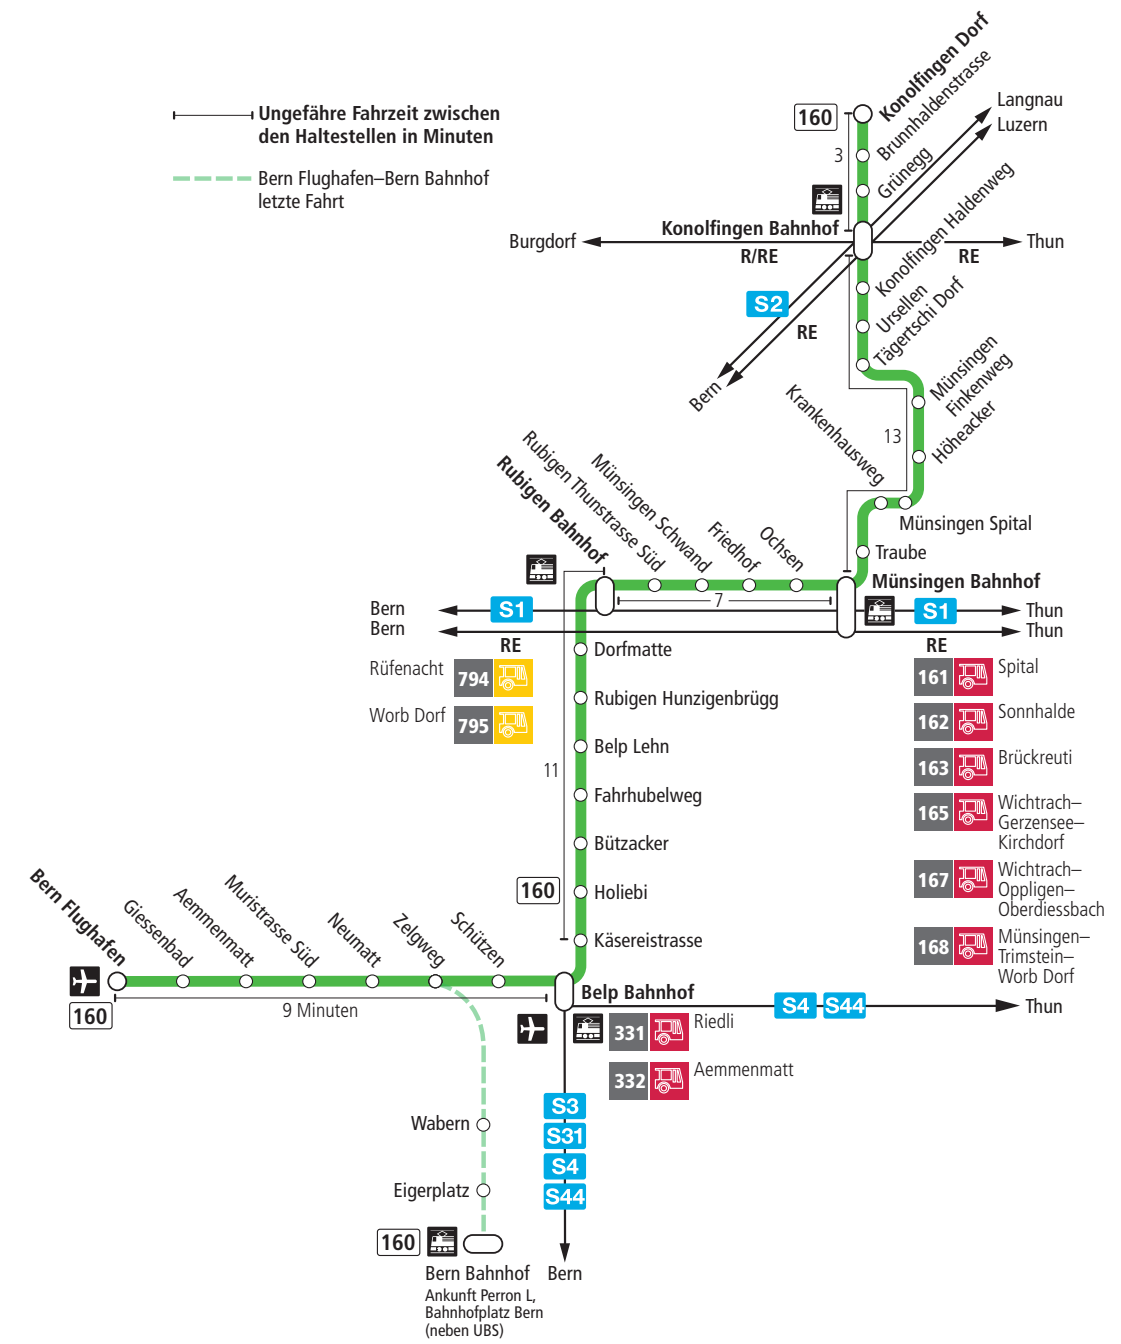

Linie 160

Bern Flughafen – Belp – Rubigen – Münsingen – Konolfingen Dorf
Konolfingen Dorf – Münsingen – Rubigen – Belp – Bern Flughafen

BERN MOBIL
ZUSAMMEN UNTERWEGS

Abfahrten ab Münsingen Ochsen ►►► Bern Flughafen

Gültig bis 12. Dezember 2020

	Montag–Freitag	Samstag	Sonn- und Feiertag
5h			
6h	27	27	
7h	27	27	27
8h	27	27	27
9h	27	27	27
10h	27	27	27
11h	27	27	27
12h	27	27	27
13h	27	27	27
14h	27	27	27
15h	27	27	27
16h		27	27
17h		27	27
18h	27	27	27
19h	27	27	27
20h			
21h			
22h			
23h			
0h			

Alles Niederflrbusse (ohne Gewähr) & Feiertage:

1. und 2. Januar, Karfreitag, Ostermontag, Auffahrt, Pfingstmontag, 1. August, 25. und 26. Dezember.

Für Anschlüsse und Einhaltung der Abfahrtszeiten besteht keine Gewähr.

Aktuelle Infos zur Haltestelle und Verkehrsmeldungen

QR-Code scannen und Ihre nächsten Abfahrten in Echtzeit sehen

» ÖV Plus-App: Fahrplan und Tickets schweizweit

twitter.com/bernmobil

Infos zur Mobilität in Stadt und Region Bern