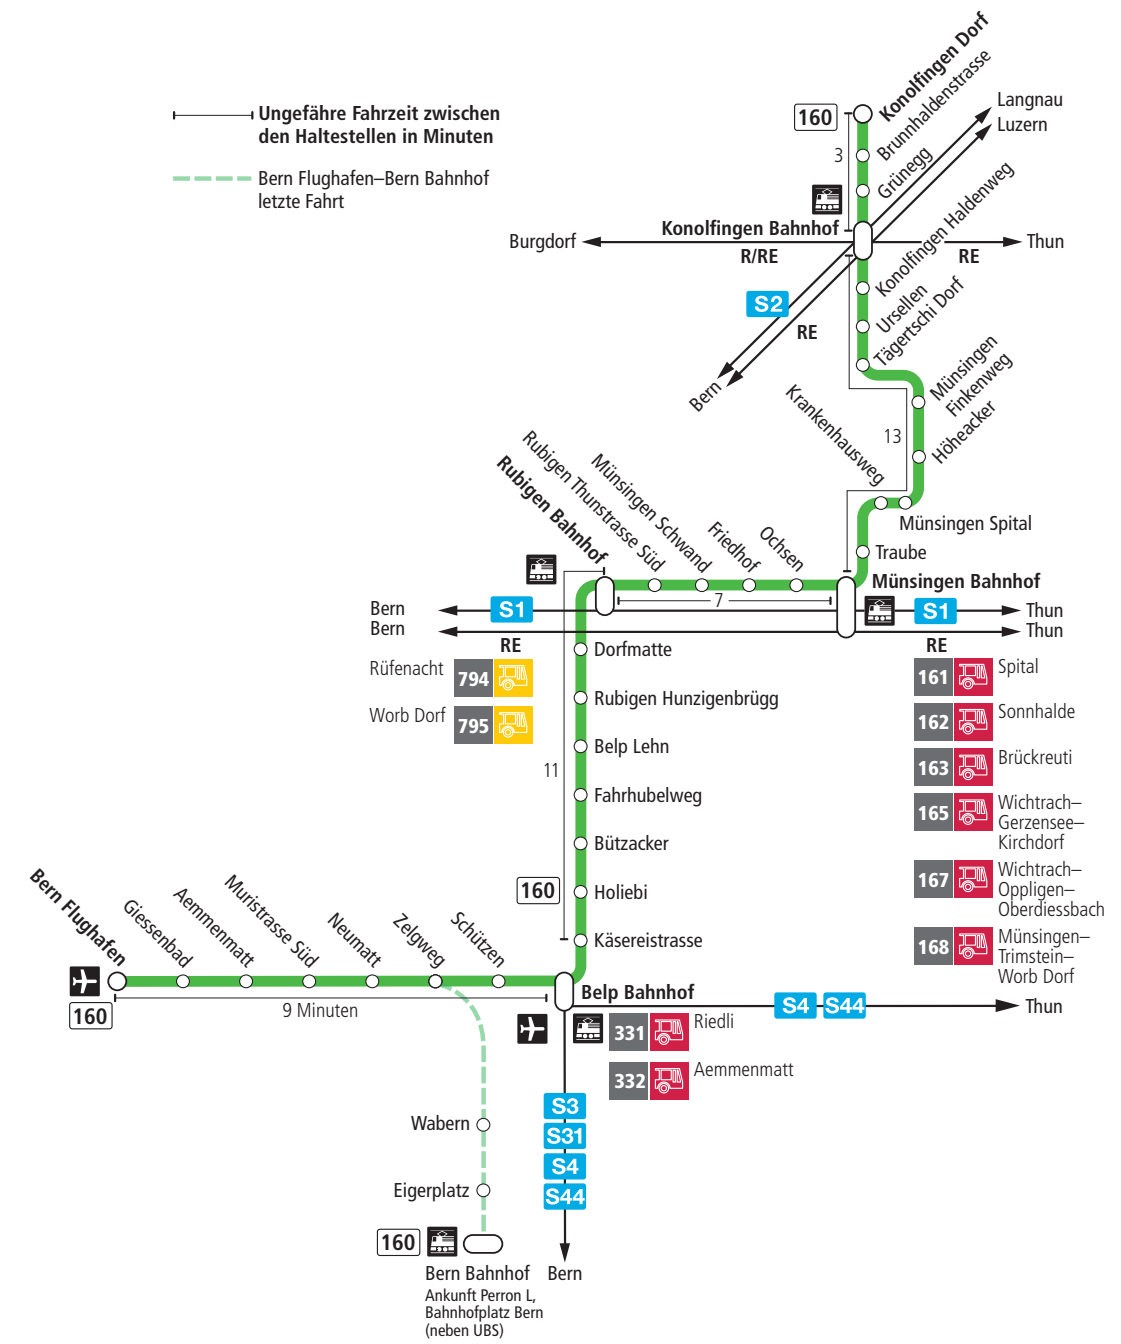

Linie 160

Bern Flughafen – Belp – Rubigen – Münsingen – Konolfingen Dorf
Konolfingen Dorf – Münsingen – Rubigen – Belp – Bern Flughafen

BERNMOBIL
ZUSAMMEN UNTERWEGS

Abfahrten ab Münsingen Traube ►►► Bern Flughafen

Alles Niederflrbusse (ohne Gewähr) &

Für Anschlüsse und Einhaltung der Abfahrtszeiten besteht keine Gewähr.

Feiertage:

1. und 2. Januar, Karfreitag, Ostermontag, Auffahrt, Pfingstmontag, 1. August, 25. und 26. Dezember.

Zeichenerklärung:

x=fährt bis Münsingen Bahnhof

B=Anschluss in Münsingen Bahnhof nach Bern

T=Anschluss in Münsingen Bahnhof nach Thun

Aktuelle Infos zur Haltestelle und Verkehrsmeldungen

QR-Code scannen und Ihre nächsten Abfahrten in Echtzeit sehen