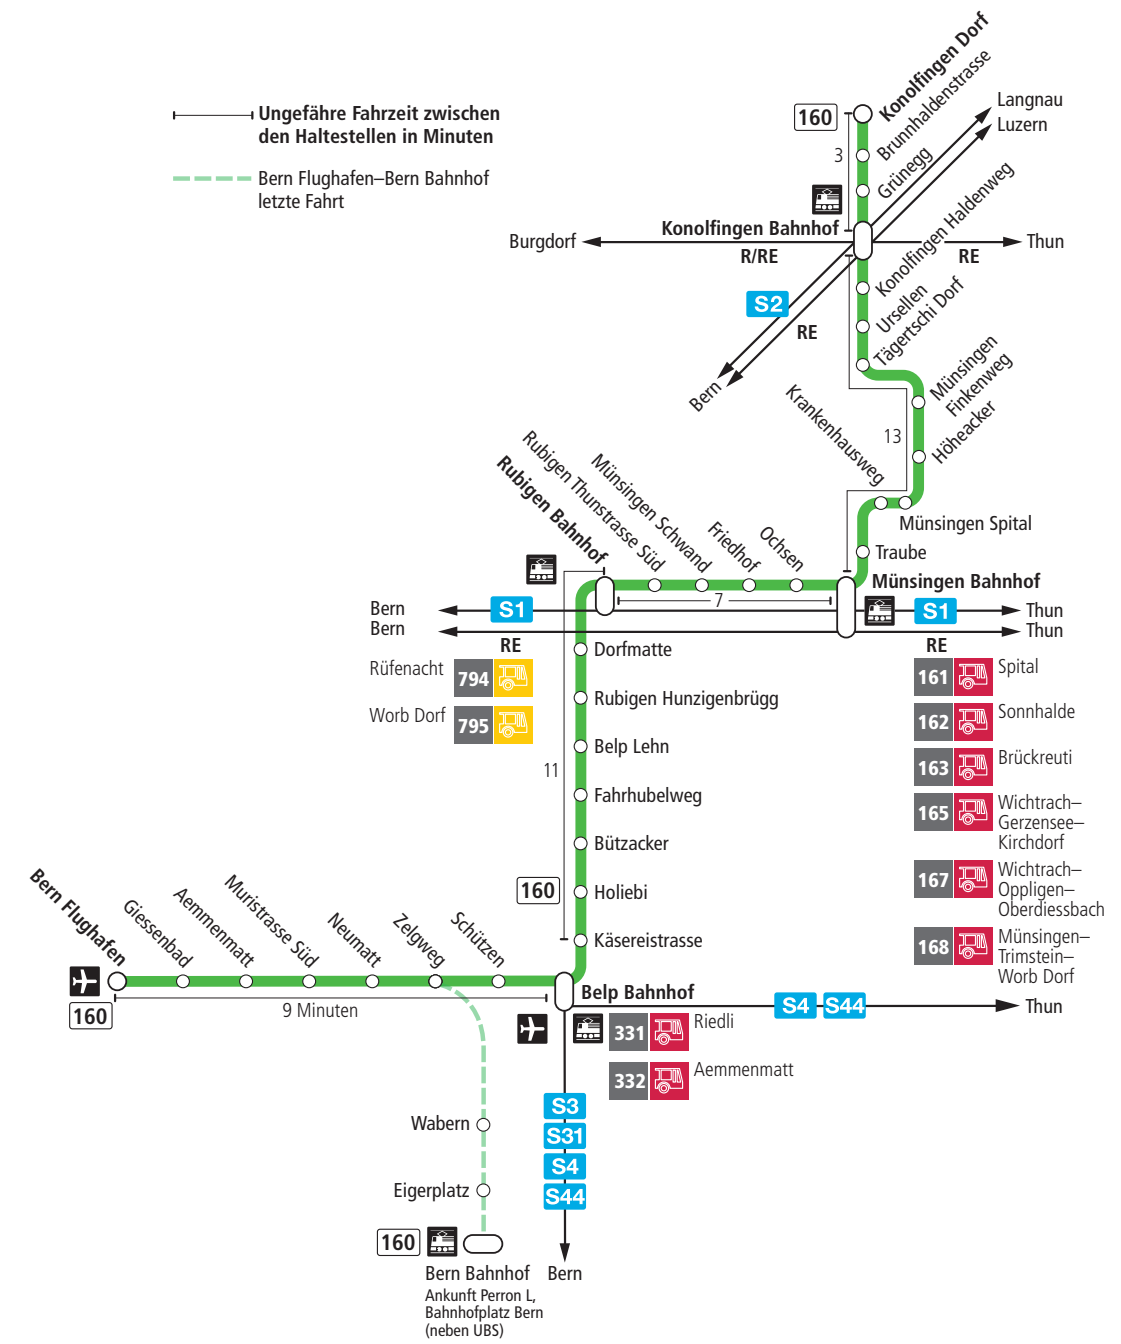

# Linie 160

Bern Flughafen – Belp – Rubigen – Münsingen – Konolfingen Dorf  
Konolfingen Dorf – Münsingen – Rubigen – Belp – Bern Flughafen

**BERNMOBIL**  
ZUSAMMEN UNTERWEGS

### Zeichenerklärung:

x = fährt bis Münsingen Bahnhof

B = Anschluss in Münsingen Bahnhof nach Bern

T = Anschluss in Münsingen Bahnhof nach Thun