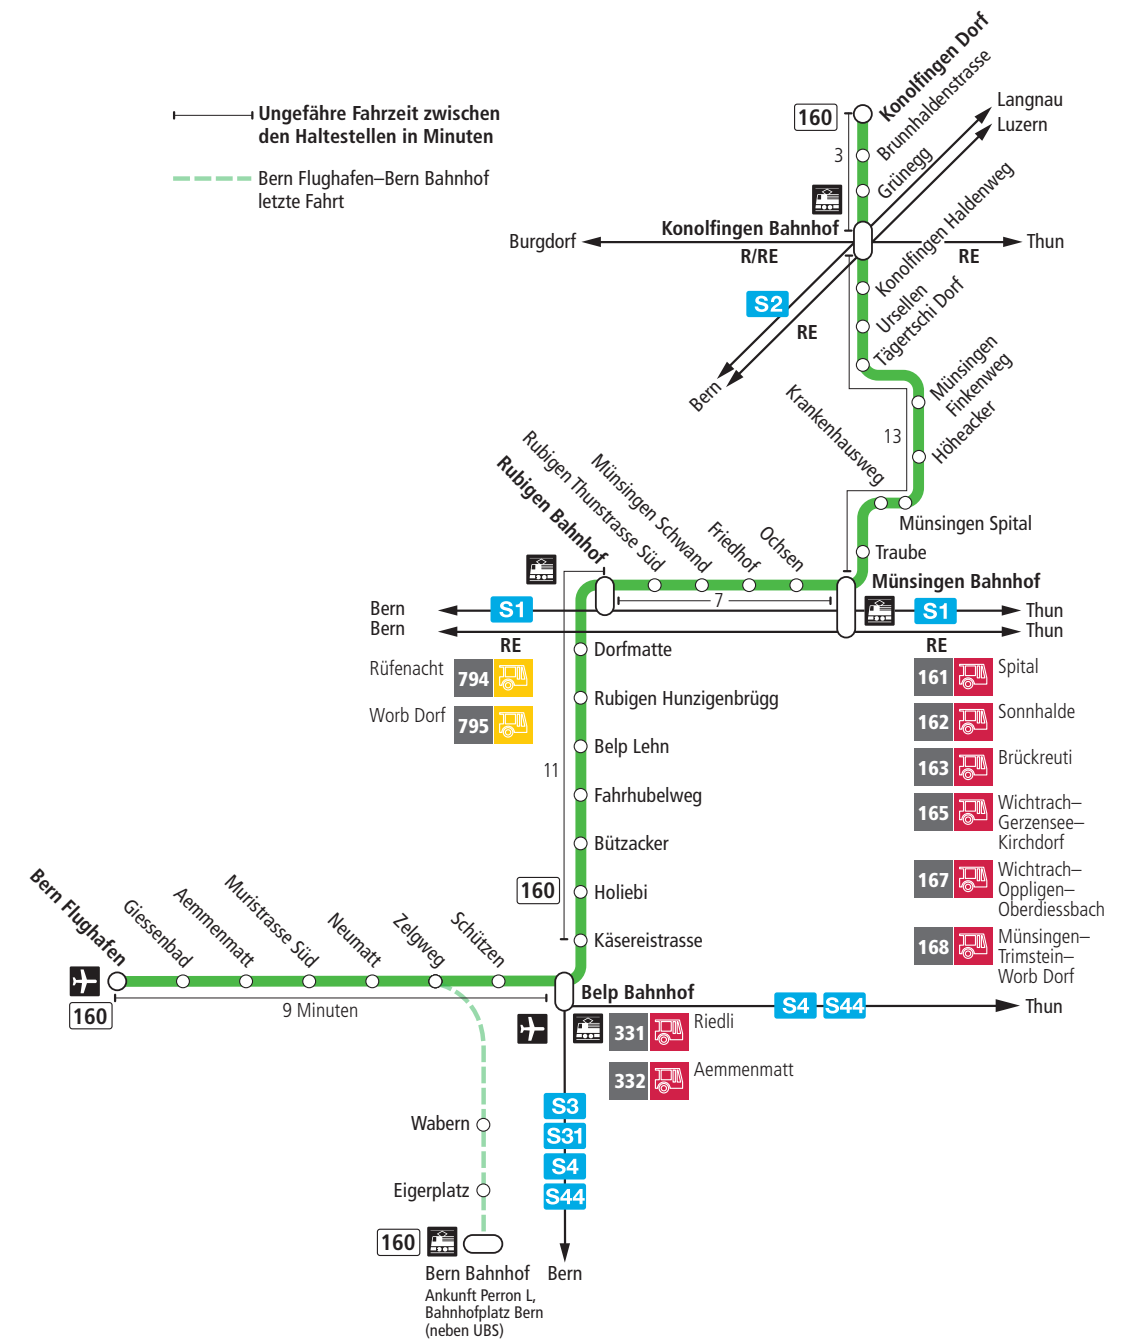

Linie 160

Bern Flughafen – Belp – Rubigen – Münsingen – Konolfingen Dorf
Konolfingen Dorf – Münsingen – Rubigen – Belp – Bern Flughafen

BERN MOBIL
ZUSAMMEN UNTERWEGS

Abfahrten ab Münsingen Finkenweg ►►► Bern Flughafen

Alles Niederflrbusse (ohne Gewähr) &

Für Anschlüsse und Einhaltung der Abfahrtszeiten besteht keine Gewähr.

Feiertage:

1. und 2. Januar, Karfreitag, Ostermontag, Auffahrt, Pfingstmontag, 1. August, 25. und 26. Dezember.

Zeichenerklärung:

×=fährt bis Münsingen Bahnhof

B=Anschluss in Münsingen Bahnhof nach Bern

T=Anschluss in Münsingen Bahnhof nach Thun

Aktuelle Infos zur Haltestelle und Verkehrsmeldungen

QR-Code scannen und Ihre nächsten Abfahrten in Echtzeit sehen