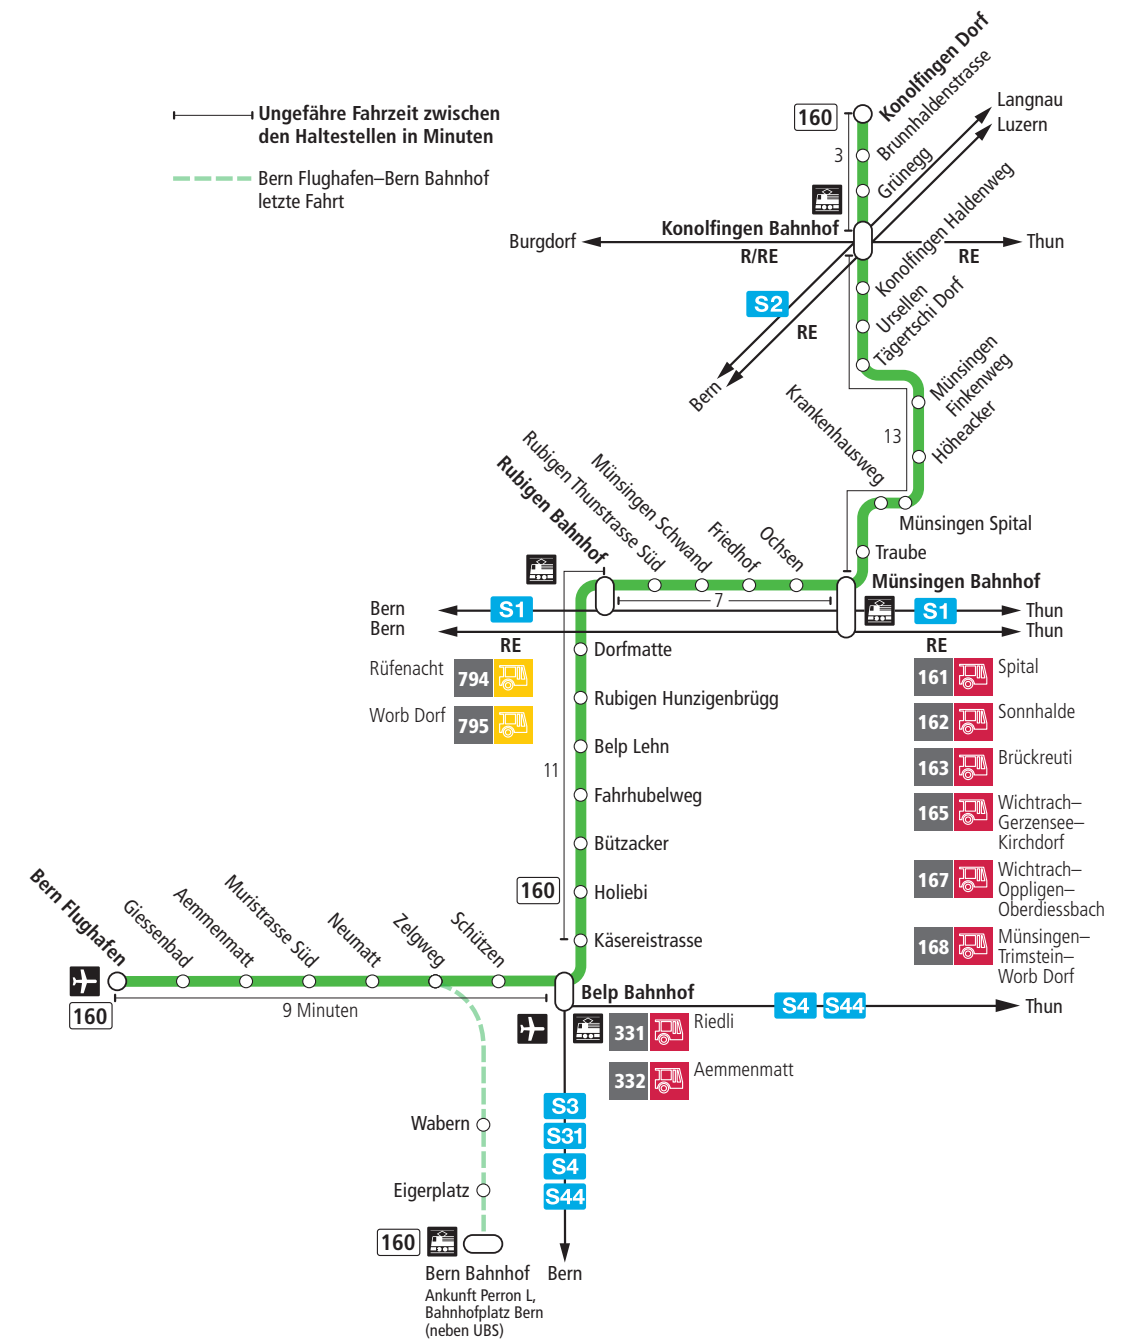

Linie 160

Bern Flughafen – Belp – Rubigen – Münsingen – Konolfingen Dorf
Konolfingen Dorf – Münsingen – Rubigen – Belp – Bern Flughafen

BERNMOBIL
ZUSAMMEN UNTERWEGS

Abfahrten ab Konolfingen Ursellen ►►► Bern Flughafen

Alles Niederflerbusse (ohne Gewähr) &

Für Anschlüsse und Einhaltung der Abfahrtszeiten besteht keine Gewähr.

Feiertage:

1. und 2. Januar, Karfreitag, Ostermontag, Auffahrt, Pfingstmontag, 1. August, 25. und 26. Dezember.

Zeichenerklärung:

x=fährt bis Münsingen Bahnhof

B=Anschluss in Münsingen Bahnhof nach Bern

T=Anschluss in Münsingen Bahnhof nach Thun

Aktuelle Infos zur Haltestelle und Verkehrsmeldungen

QR-Code scannen und Ihre nächsten Abfahrten in Echtzeit sehen