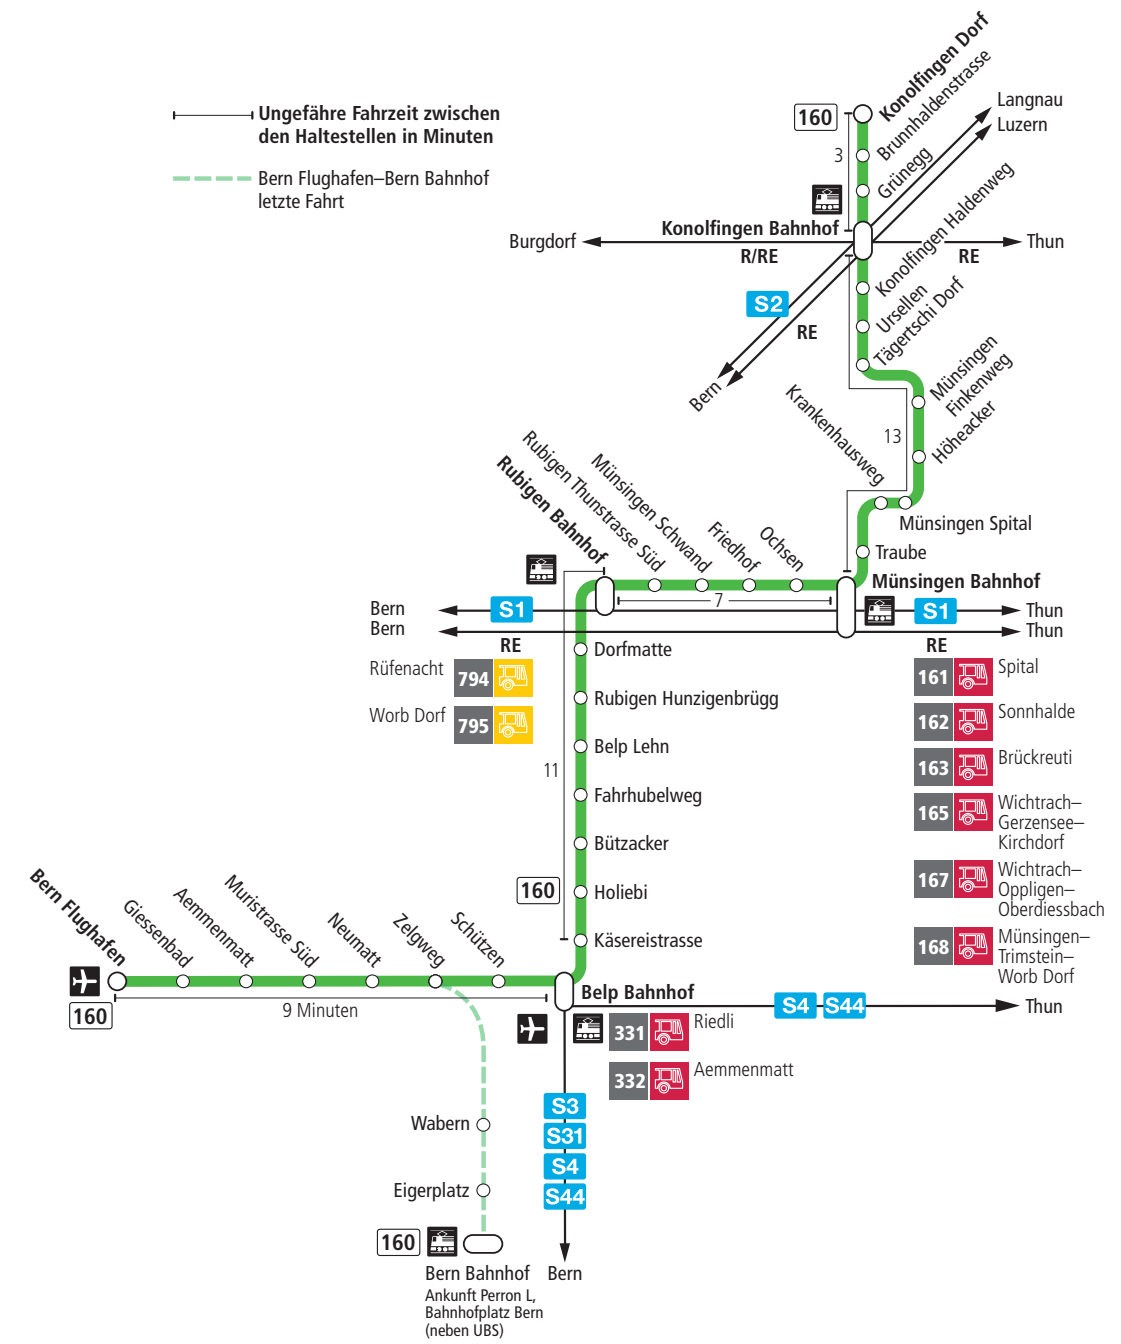

Linie 160

Bern Flughafen – Belp – Rubigen – Münsingen – Konolfingen Dorf
Konolfingen Dorf – Münsingen – Rubigen – Belp – Bern Flughafen

BERNMOBIL
ZUSAMMEN UNTERWEGS

Abfahrten ab Konolfingen Haldenweg ►►► Bern Flughafen

Alles Niederflerbusse (ohne Gewähr) &

Für Anschlüsse und Einhaltung der Abfahrtszeiten besteht keine Gewähr.

Feiertage:

1. und 2. Januar, Karfreitag, Ostermontag, Auffahrt, Pfingstmontag, 1. August, 25. und 26. Dezember.

Zeichenerklärung:

×=fährt bis Münsingen Bahnhof

B=Anschluss in Münsingen Bahnhof nach Bern

T=Anschluss in Münsingen Bahnhof nach Thun

Aktuelle Infos zur Haltestelle und Verkehrsmeldungen

QR-Code scannen und Ihre nächsten Abfahrten in Echtzeit sehen